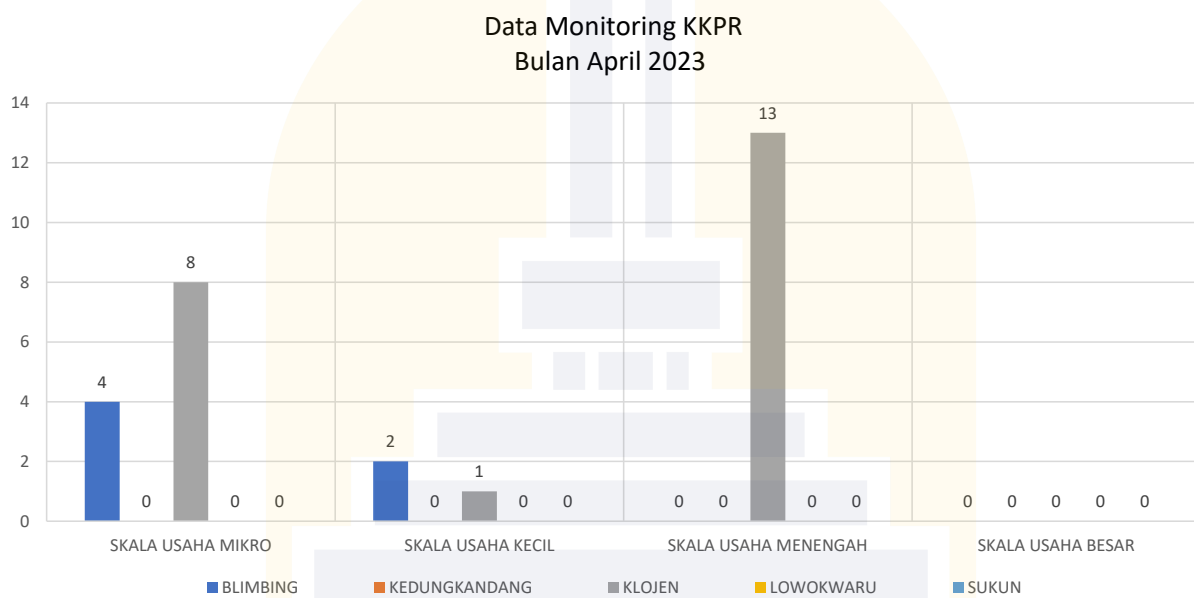

Data Monitoring Kesesuaian Kegiatan Pemanfaatan Ruang (KKPR)

Bulan : April 2023

No.	KECAMATAN	JUMLAH PERMOHONAN DINILAI	SKALA USAHA	SKALA USAHA	SKALA USAHA	SKALA USAHA
			MIKRO	KECIL	MENENGAH	BESAR
1	BLIMBING	6	4	2	0	0
2	KEDUNGKANDANG	0	0	0	0	0
3	KLOJEN	22	8	1	13	0
4	LOWOKWARU	0	0	0	0	0
5	SUKUN	0	0	0	0	0
TOTAL		28	12	3	13	0