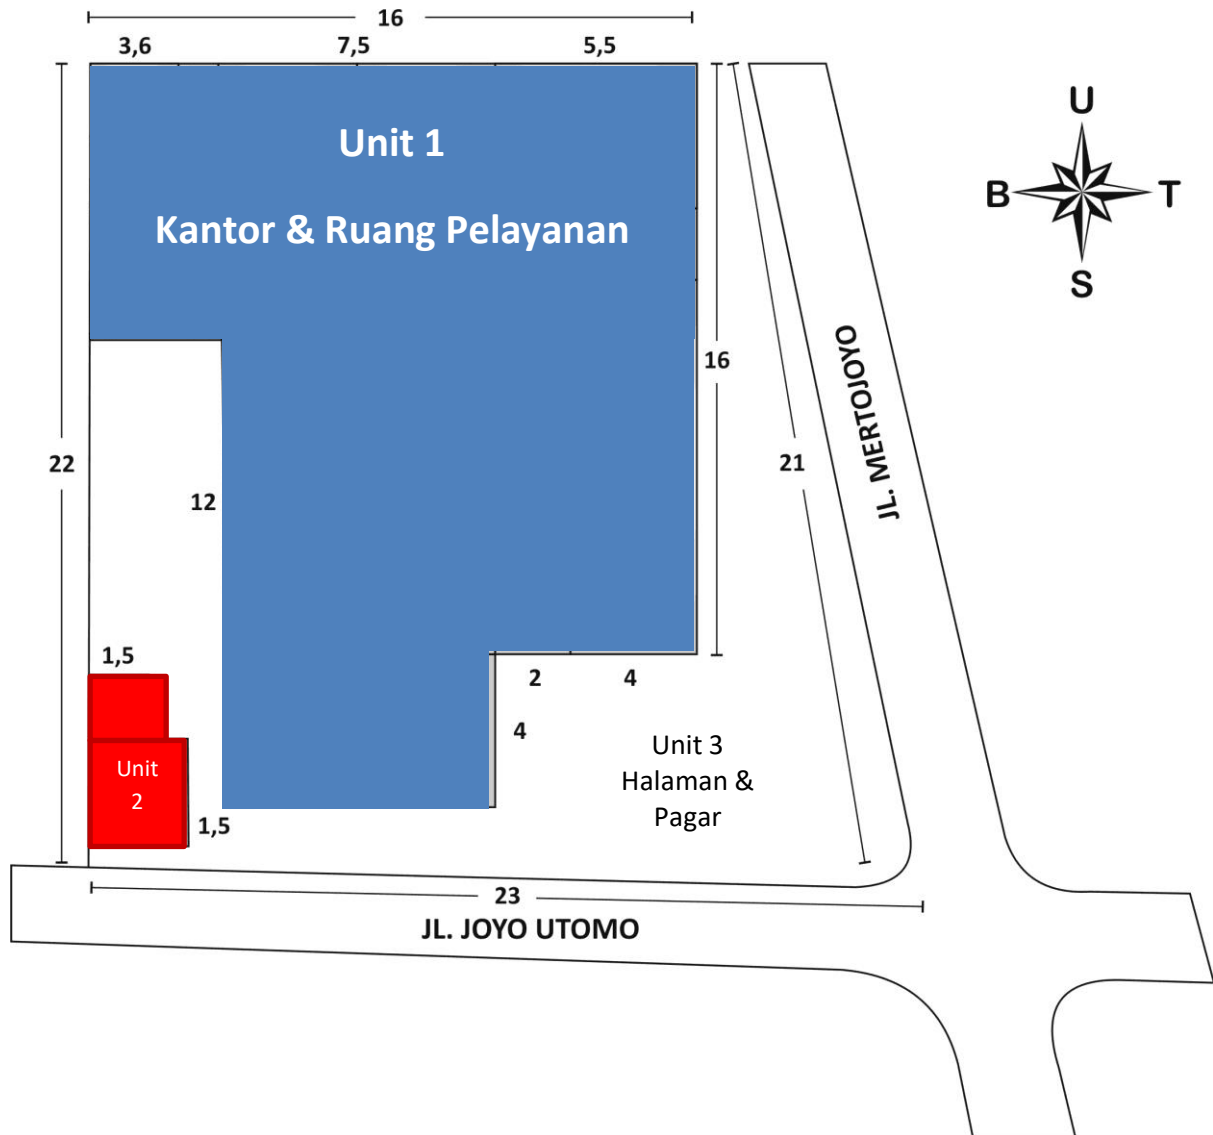

SKPD : KANTOR KELURAHAN MERJOSARI
Alamat : JL. MERTOJOYO 01 RT. 001 RW. 004

LAYOUT
KANTOR KELURAHAN MERJOSARI
(Lantai 1)
Skala : 1:10

SKPD : KANTOR KELURAHAN MERJOSARI
Alamat : JL. MERTOJOYO 01 RT. 001 RW. 004

LAYOUT
KANTOR KELURAHAN MERJOSARI
(Lantai 2)
Skala : 1:10

SKPD : KELURAHAN MERJOSARI
Alamat : JL. MERTOJOYO 01 RT. 001 RW. 004

LAYOUT
GEDUNG SERBAGUNA
“ ARIS ABDUL ROCHIM’ KELURAHAN MERJOSARI
Skala : 1:10