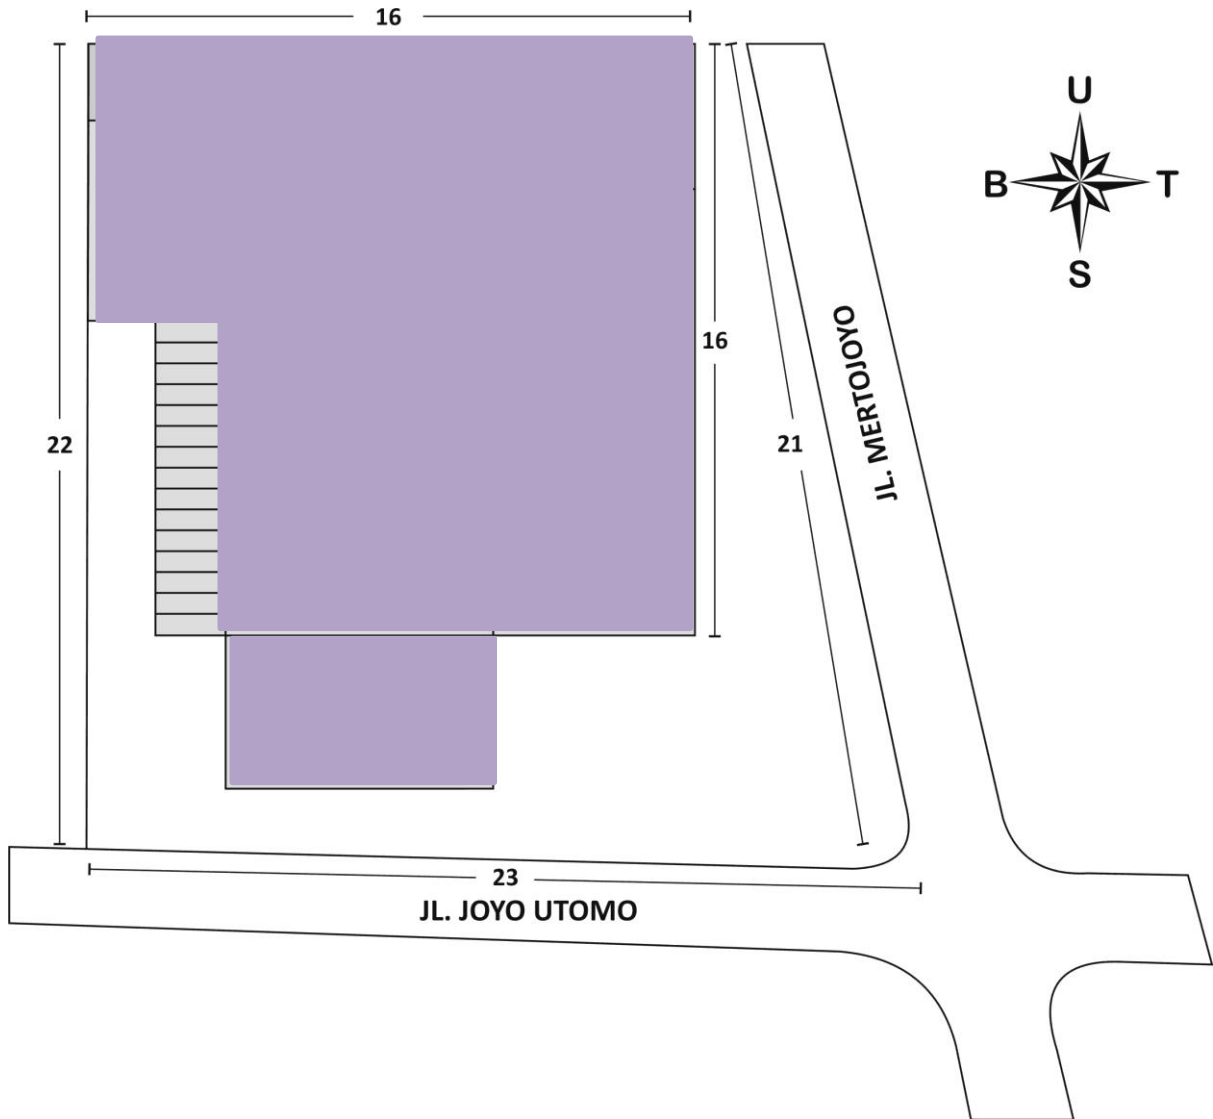

SKPD : KANTOR KELURAHAN MERJOSARI
Alamat : JL. MERTOJOYO 01 RT. 001 RW. 004

LAYOUT
KANTOR KELURAHAN MERJOSARI
(Lantai 1)
Skala : 1:10

SKPD : KANTOR KELURAHAN MERJOSARI
Alamat : JL. MERTOJOYO 01 RT. 001 RW. 004

LAYOUT
KANTOR KELURAHAN MERJOSARI
(Lantai 2)
Skala : 1:10

SKPD : KELURAHAN MERJOSARI
Alamat : JL. MERTOJOYO 01 RT. 001 RW. 004

LAYOUT
GEDUNG SERBAGUNA
“ ARIS ABDUL ROCHIM’ KELURAHAN MERJOSARI
Skala : 1:10