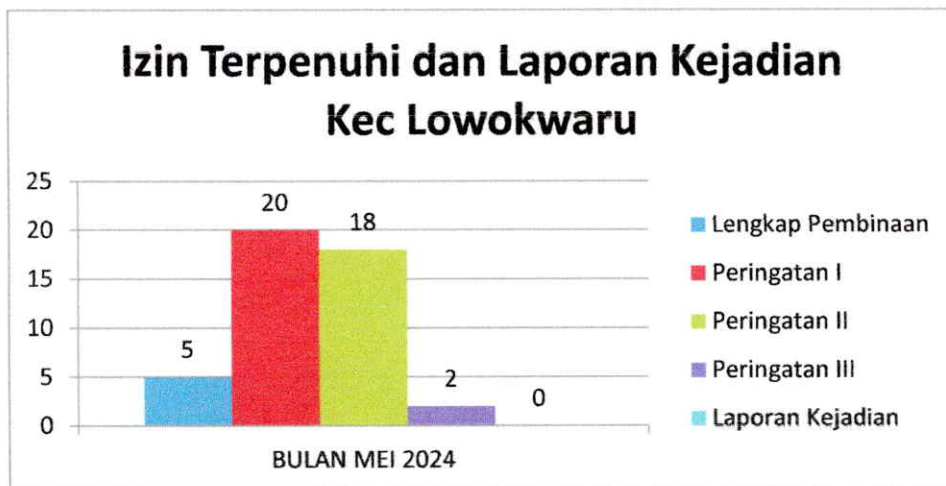

Perda Masuk Laporan Kejadian Kec. Lowokwaru Bulan MEI		
Reklame	SIUP	TDUP
0	0	0