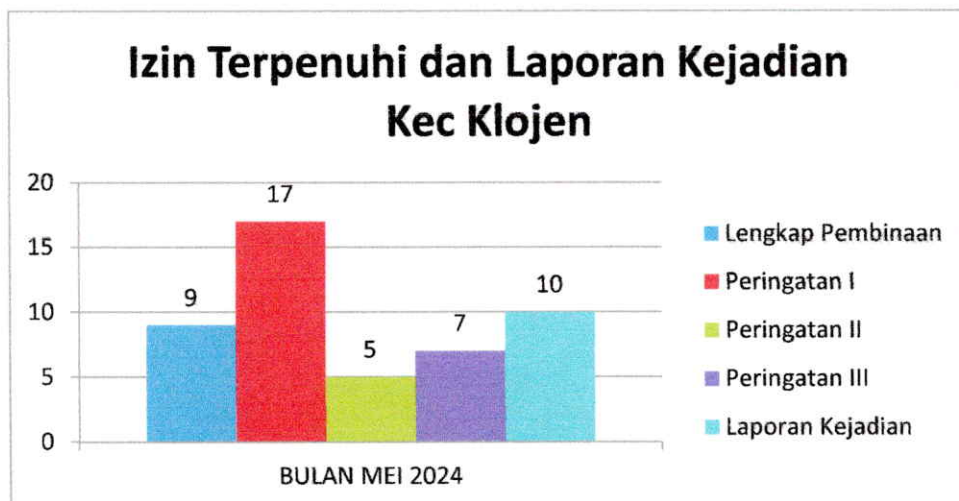

Perda Masuk Laporan Kejadian Kec. Klojen Bulan MEI		
Reklame	SIUP	TDUP
10	0	0