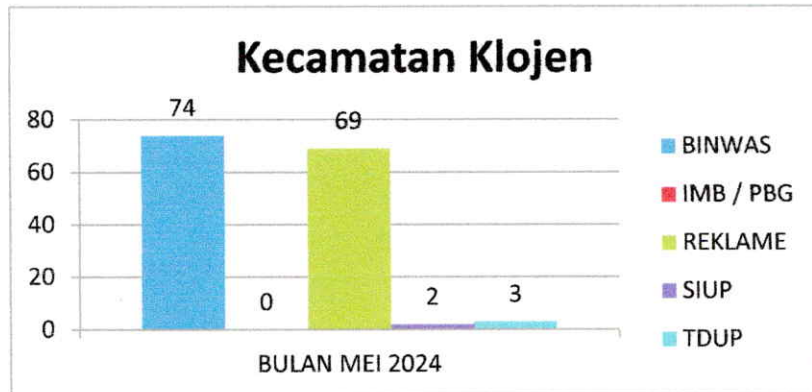

INFOGRAFIS KECAMATAN KLOJEN BULAN MEI TAHUN 2024

KLOJEN	BINWAS	IMB / PBG	REKLAME	SIUP	TDUP
BULAN MEI	74	0	69	2	3
TOTAL	74	0	69	2	3

Kecamatan Klojen	Lengkap Pembinaan	Peringatan I	Peringatan II	Peringatan III	Laporan Kejadian
BULAN MEI 2024	9	17	5	7	10
TOTAL	9	17	5	7	10