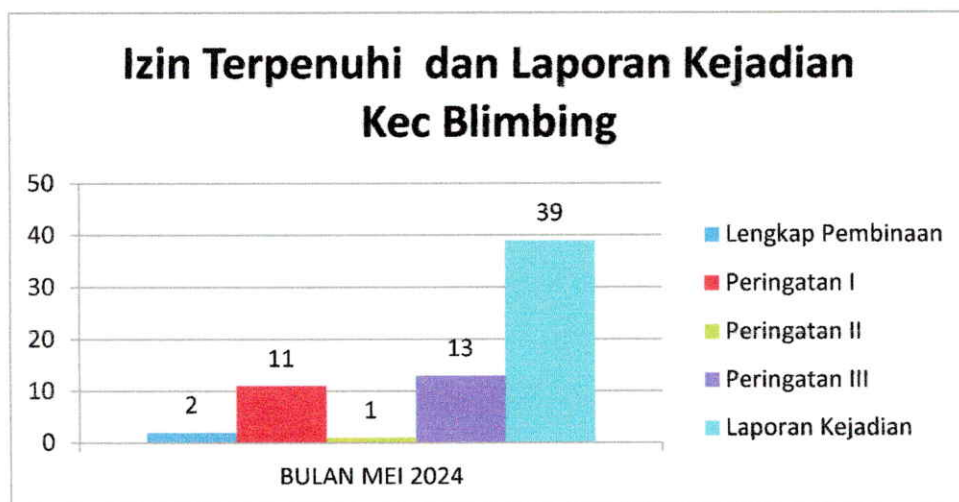

## INFOGRAFIS BINWAS BULAN MEI TAHUN 2024

WILAYAH	BINWAS BULAN MEI
BLIMBING	23
KEDUNGKANDANG	79
KLOJEN	74
LOWOKWARU	135
SUKUN	59
<b>TOTAL</b>	<b>370</b>

JUMLAH LAPORAN KEJADIAN	Reklame	SIUP	TDUP
BULAN MEI	66	0	0

## INFOGRAFIS KECAMATAN BLIMBING BULAN MEI TAHUN 2024

BLIMBING	BINWAS	IMB/PBG	REKLAME	SIUP	TDUP
BULAN MEI	23	1	22	0	0
<b>TOTAL</b>	<b>23</b>	<b>1</b>	<b>22</b>	<b>0</b>	<b>0</b>

Kecamatan Blimbing	Lengkap Pembinaan	Peringatan I	Peringatan II	Peringatan III	Laporan Kejadian
BULAN MEI 2024	2	11	1	13	39
<b>TOTAL</b>	<b>2</b>	<b>11</b>	<b>1</b>	<b>13</b>	<b>39</b>