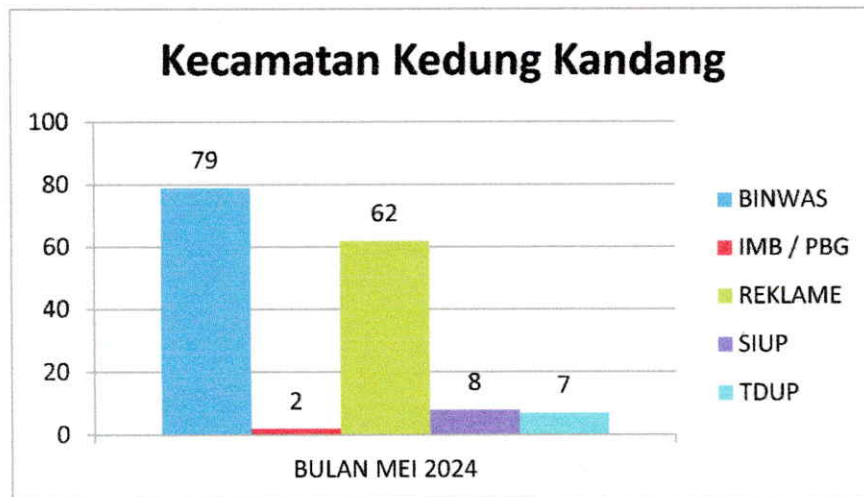

INFOGRAFIS KECAMATAN KEDUNGKANDANG BULAN MEI TAHUN 2024

KEDUNGKANDANG	BINWAS	IMB / PBG	REKLAME	SIUP	TDUP
BULAN MEI	79	2	62	8	7
TOTAL	79	2	62	8	7

Kecamatan Kedungkandang	Lengkap Pembinaan	Peringatan I	Peringatan II	Peringatan III	Laporan Kejadian
BULAN MEI 2024	4	6	5	2	10
TOTAL	4	6	5	2	10