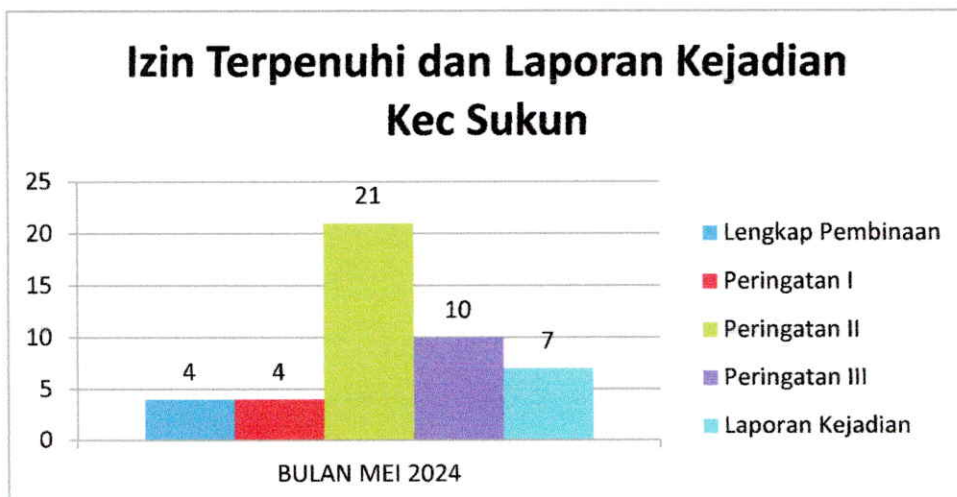

Kecamatan Sukun	Lengkap Pembinaan	Peringatan I	Peringatan II	Peringatan III	Laporan Kejadian
BULAN MEI 2024	4	4	21	10	7
TOTAL	4	4	21	10	7