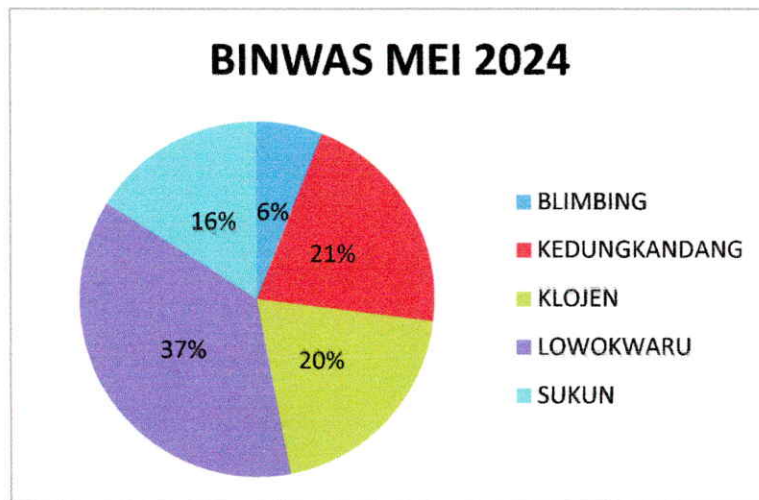

## INFOGRAFIS BINWAS BULAN MEI TAHUN 2024

WILAYAH	BINWAS BULAN MEI
BLIMBING	23
KEDUNGKANDANG	79
KLOJEN	74
LOWOKWARU	135
SUKUN	59
<b>TOTAL</b>	<b>370</b>

JUMLAH LAPORAN KEJADIAN	Reklame	SIUP	TDUP
BULAN MEI	66	0	0

## INFOGRAFIS KECAMATAN BLIMBING BULAN MEI TAHUN 2024

BLIMBING	BINWAS	IMB/PBG	REKLAME	SIUP	TDUP
BULAN MEI	23	1	22	0	0
<b>TOTAL</b>	<b>23</b>	<b>1</b>	<b>22</b>	<b>0</b>	<b>0</b>

Kecamatan Blimbing	Lengkap Pembinaan	Peringatan I	Peringatan II	Peringatan III	Laporan Kejadian
BULAN MEI 2024	2	11	1	13	39
<b>TOTAL</b>	<b>2</b>	<b>11</b>	<b>1</b>	<b>13</b>	<b>39</b>