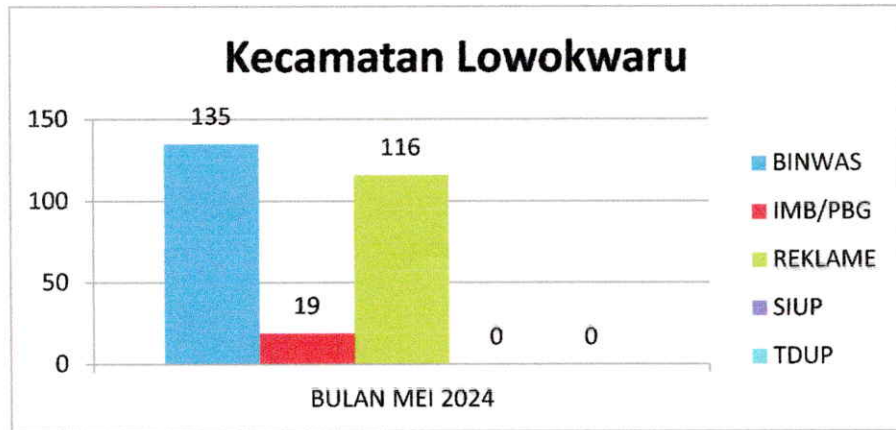

INFOGRAFIS KECAMATAN LOWOKWARU BULAN MEI TAHUN 2024

LOWOKWARU	BINWAS	IMB/PBG	REKLAME	SIUP	TDUP
BULAN MEI	135	19	116	0	0
TOTAL	135	19	116	0	0

Kecamatan Lowokwaru	Lengkap Pembinaan	Peringatan I	Peringatan II	Peringatan III	Laporan Kejadian
BULAN MEI 2024	5	20	18	2	0
TOTAL	5	20	18	2	0