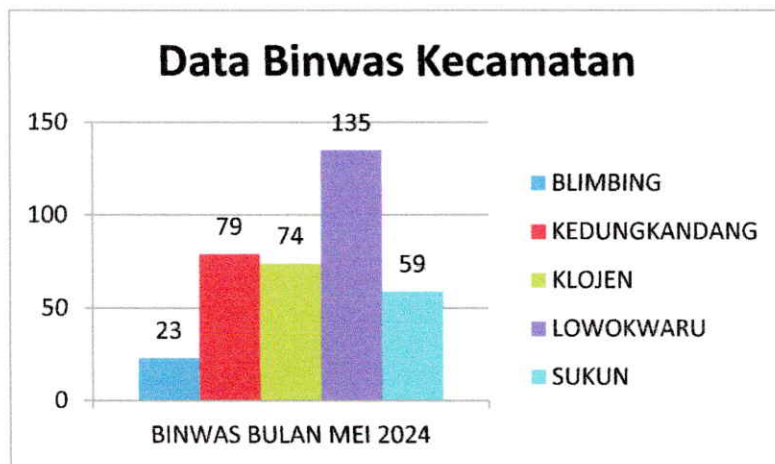

## INFOGRAFIS BINWAS BULAN MEI TAHUN 2024

WILAYAH	BINWAS BULAN MEI
BLIMBING	23
KEDUNGKANDANG	79
KLOJEN	74
LOWOKWARU	135
SUKUN	59
<b>TOTAL</b>	<b>370</b>

JUMLAH LAPORAN KEJADIAN	Reklame	SIUP	TDUP
BULAN MEI	66	0	0

## INFOGRAFIS KECAMATAN BLIMBING BULAN MEI TAHUN 2024

BLIMBING	BINWAS	IMB/PBG	REKLAME	SIUP	TDUP
BULAN MEI	23	1	22	0	0
<b>TOTAL</b>	<b>23</b>	<b>1</b>	<b>22</b>	<b>0</b>	<b>0</b>

Kecamatan Blimbing	Lengkap Pembinaan	Peringatan I	Peringatan II	Peringatan III	Laporan Kejadian
BULAN MEI 2024	2	11	1	13	39
<b>TOTAL</b>	<b>2</b>	<b>11</b>	<b>1</b>	<b>13</b>	<b>39</b>