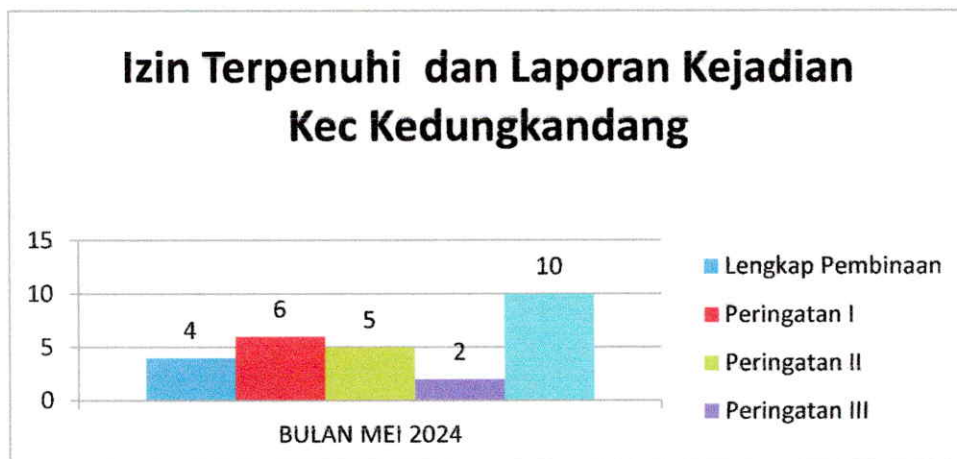

Perda Masuk Laporan Kejadian Kec. Kedungkandang Bulan MEI		
Reklame	SIUP	TDUP
10	0	0