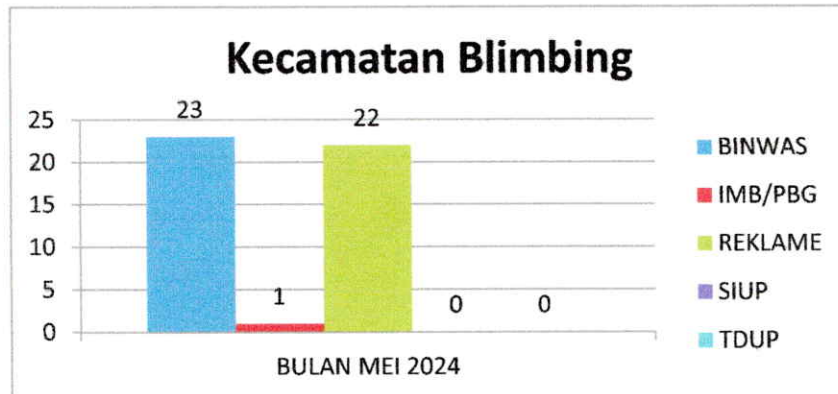

## INFOGRAFIS BINWAS BULAN MEI TAHUN 2024

WILAYAH	BINWAS BULAN MEI
BLIMBING	23
KEDUNGKANDANG	79
KLOJEN	74
LOWOKWARU	135
SUKUN	59
<b>TOTAL</b>	<b>370</b>

JUMLAH LAPORAN KEJADIAN	Reklame	SIUP	TDUP
BULAN MEI	66	0	0

## INFOGRAFIS KECAMATAN BLIMBING BULAN MEI TAHUN 2024

BLIMBING	BINWAS	IMB/PBG	REKLAME	SIUP	TDUP
BULAN MEI	23	1	22	0	0
<b>TOTAL</b>	<b>23</b>	<b>1</b>	<b>22</b>	<b>0</b>	<b>0</b>

Kecamatan Blimbing	Lengkap Pembinaan	Peringatan I	Peringatan II	Peringatan III	Laporan Kejadian
BULAN MEI 2024	2	11	1	13	39
<b>TOTAL</b>	<b>2</b>	<b>11</b>	<b>1</b>	<b>13</b>	<b>39</b>