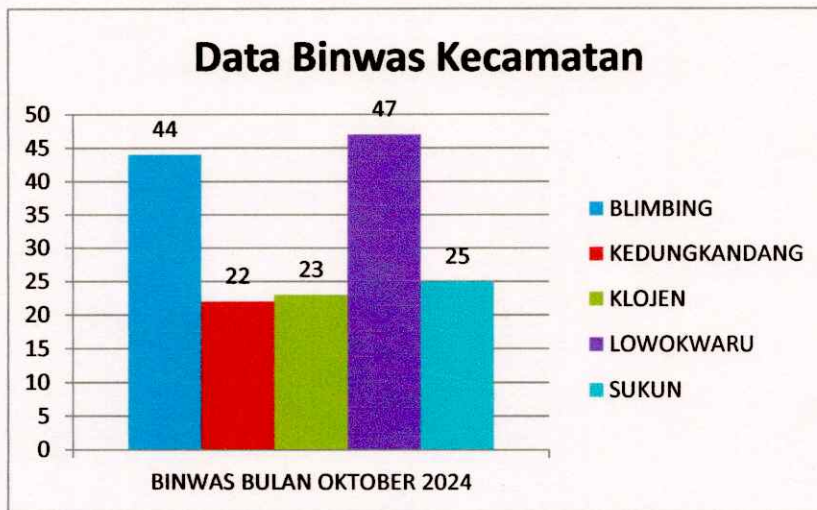

## INFOGRAFIS BINWAS BULAN OKTOBER TAHUN 2024

WILAYAH	BINWAS BULAN OKTOBER 2024
BLIMBING	44
KEDUNGKANDANG	22
KLOJEN	23
LOWOKWARU	47
SUKUN	25
<b>TOTAL</b>	<b>161</b>

JUMLAH LAPORAN KEJADIAN	Reklame	SIUP	TDUP
BULAN OKTOBER	44	0	0

## INFOGRAFIS KECAMATAN BLIMBING BULAN OKTOBER TAHUN 2024

BLIMBING	BINWAS	IMB/PBG	REKLAME	SIUP	TDUP
BULAN OKTOBER	44	8	28	7	1
<b>TOTAL</b>	<b>44</b>	<b>8</b>	<b>28</b>	<b>7</b>	<b>1</b>

Kecamatan Blimbing	Lengkap Pembinaan	Peringatan I	Peringatan II	Peringatan III	Laporan Kejadian
BULAN OKTOBER 2024	2	0	0	1	0
<b>TOTAL</b>	<b>2</b>	<b>0</b>	<b>0</b>	<b>1</b>	<b>0</b>