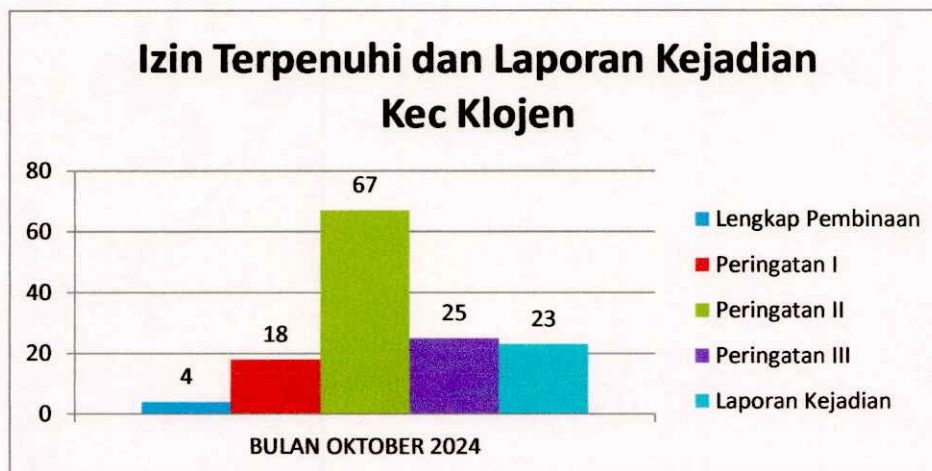

Perda Masuk Laporan Kejadian Kec. Klojen BULAN OKTOBER		
Reklame	SIUP	TDUP
23	0	0