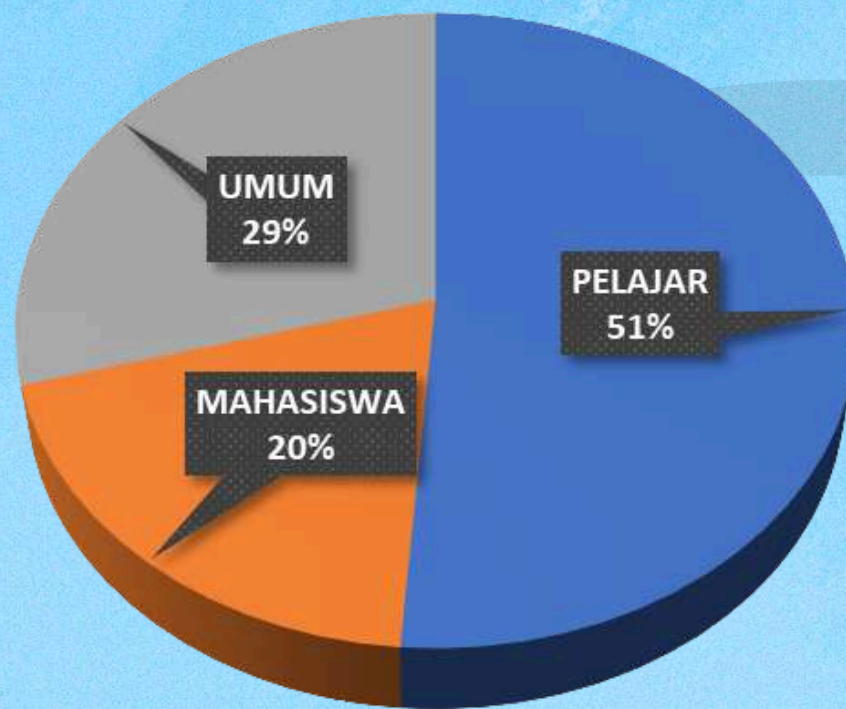

# DATA JUMLAH PENGUNJUNG MUSEUM PENDIDIKAN BULAN APRIL 2024

NO	PELAJAR	MAHASISWA	UMUM	PENELITI	ASING	SENIMAN	TOTAL
1	21	8	12	0	0	0	41

## GRAFIK JUMLAH PENGUNJUNG MUSEUM PENDIDIKAN

MUSEUM PENDIDIKAN