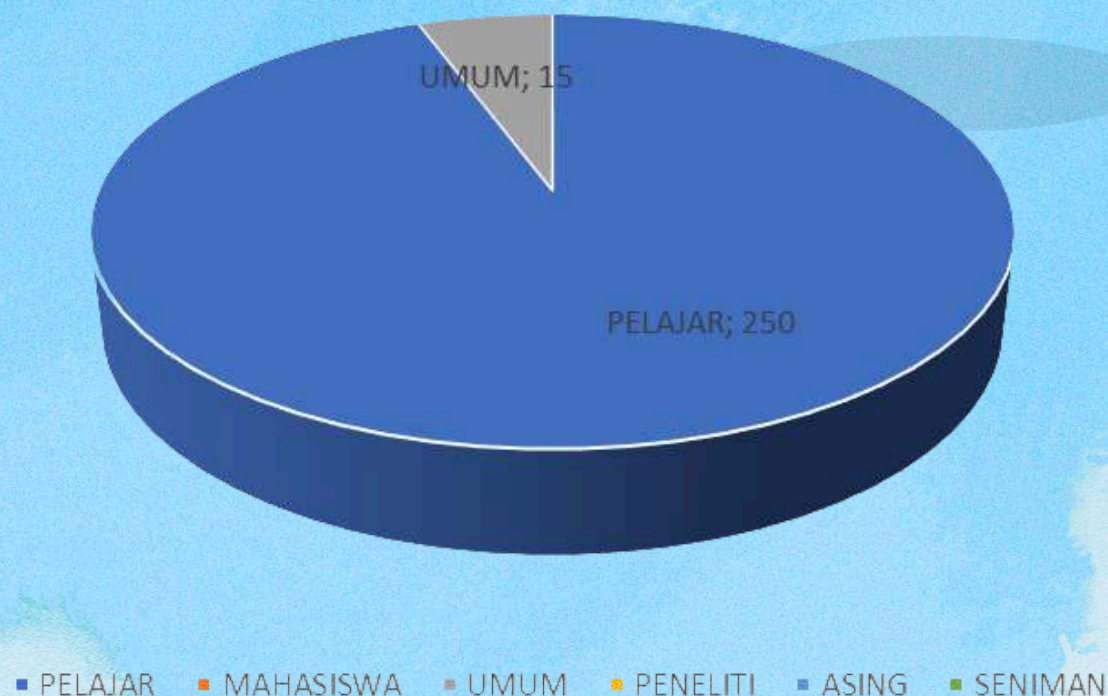

DATA JUMLAH PENGUNJUNG MUSEUM PENDIDIKAN BULAN DESEMBER 2024

PELAJAR	MAHASISWA	UMUM	PENELITI	ASING	SENIMAN	TOTAL
250	0	15	0	0	0	265

GRAFIK JUMLAH PENGUNJUNG MUSEUM PENDIDIKAN

MUSEUM PENDIDIKAN