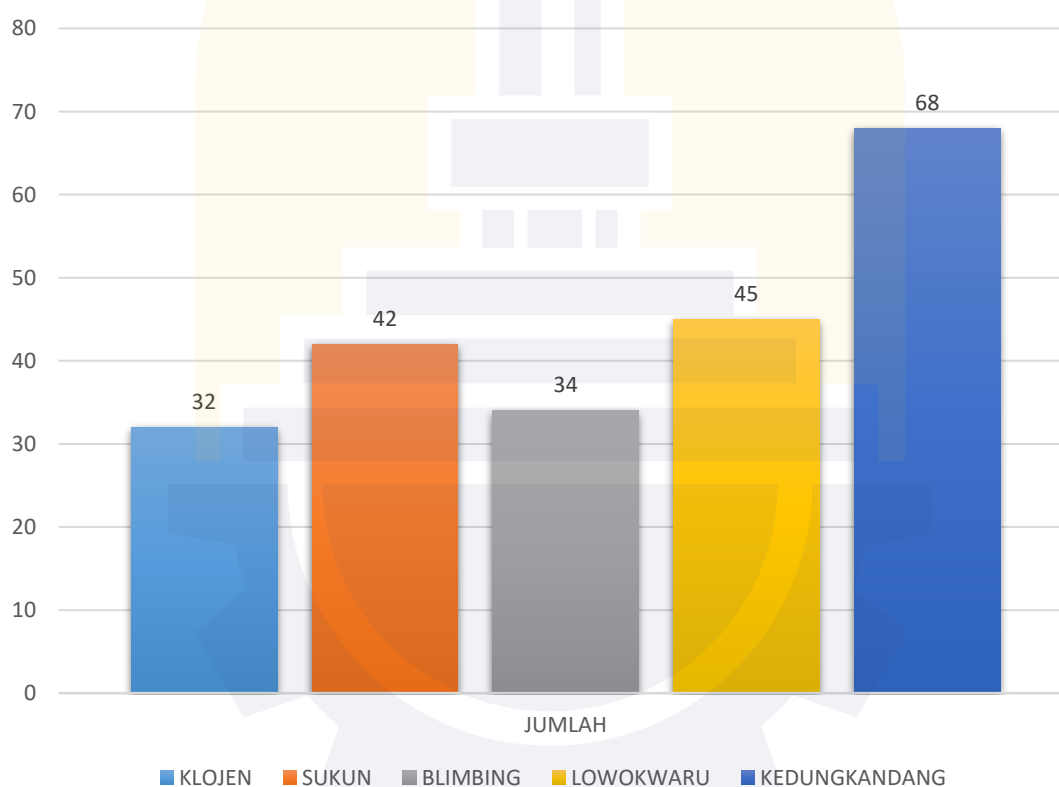

Data Pemeliharaan Penerangan Jalan

Bulan : Mei 2023

No.	KECAMATAN	JUMLAH
1	KLOJEN	32
2	SUKUN	42
3	BLIMBING	34
4	LOWOKWARU	45
5	KEDUNGKANDANG	68

DPUPRRPKP
K O T A M A L A N G