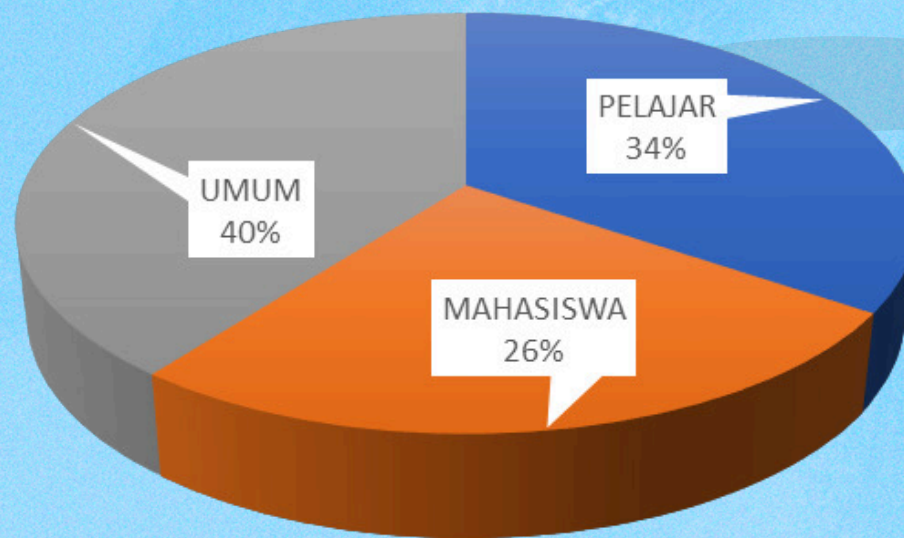

DATA JUMLAH PENGUNJUNG MUSEUM PENDIDIKAN BULAN JULI 2024

PELAJAR	MAHASISWA	UMUM	PENELITI	ASING	SENIMAN	TOTAL
75	56	86	0	0	0	217

GRAFIK JUMLAH PENGUNJUNG MUSEUM PENDIDIKAN

MUSEUM PENDIDIKAN