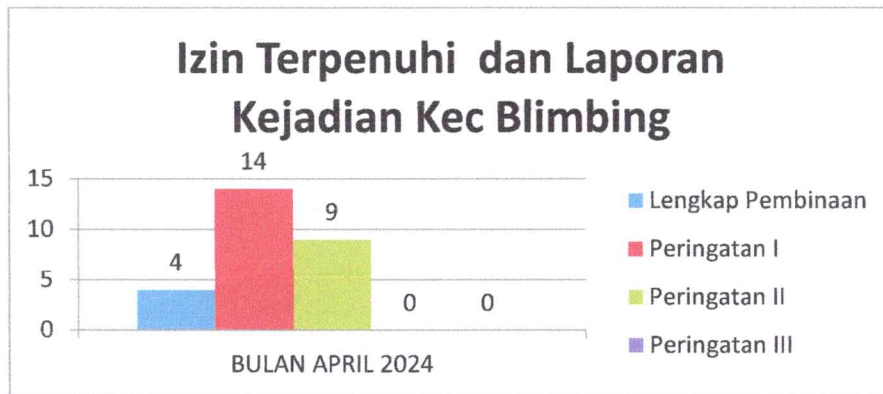

## INFOGRAFIS BINWAS BULAN APRIL TAHUN 2024

WILAYAH	BINWAS BULAN APRIL
BLIMBING	23
KEDUNGKANDANG	30
KLOJEN	62
LOWOKWARU	54
SUKUN	97
<b>TOTAL</b>	<b>266</b>

JUMLAH LAPORAN KEJADIAN	Reklame	SIUP	TDUP
BULAN APRIL	8	0	0

## INFOGRAFIS KECAMATAN BLIMBING BULAN APRIL TAHUN 2024

BLIMBING	BINWAS	IMB/PBG	REKLAME	SIUP	TDUP
BULAN APRIL	23	4	19	0	0
<b>TOTAL</b>	<b>23</b>	<b>4</b>	<b>19</b>	<b>0</b>	<b>0</b>

Kecamatan Blimbing	Lengkap Pembinaan	Peringatan I	Peringatan II	Peringatan III	Laporan Kejadian
BULAN APRIL 2024	4	14	9	0	0
<b>TOTAL</b>	<b>4</b>	<b>14</b>	<b>9</b>	<b>0</b>	<b>0</b>