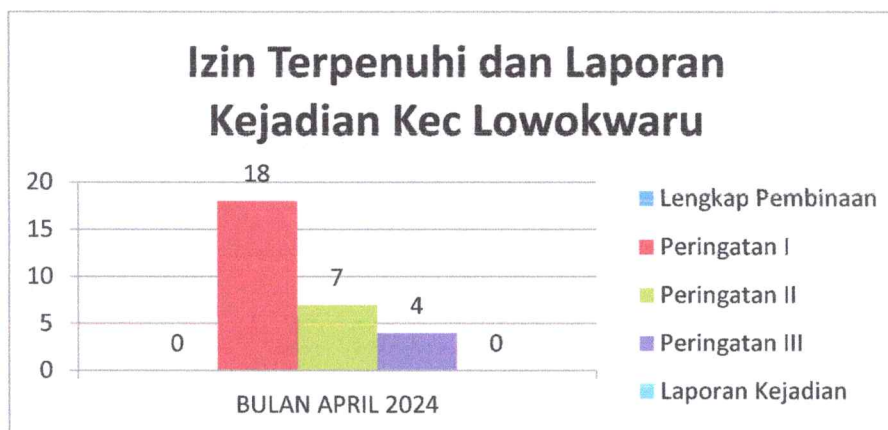

Perda Masuk Laporan Kejadian Kec. Lowokwaru Bulan APRIL		
Reklame	SIUP	TDUP
0	0	0