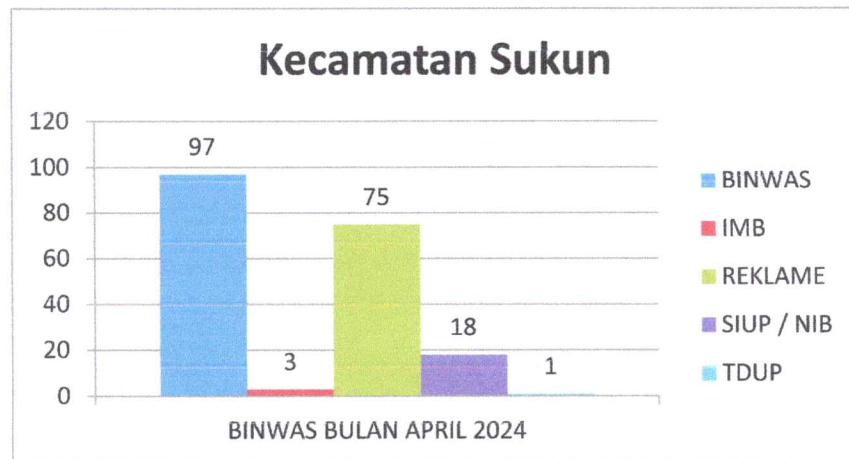

INFOGRAFIS KECAMATAN SUKUN BULAN APRIL TAHUN 2024

SUKUN	BINWAS	IMB	REKLAME	SIUP / NIB	TDUP
BULAN APRIL	97	3	75	18	1
TOTAL	97	3	75	18	1