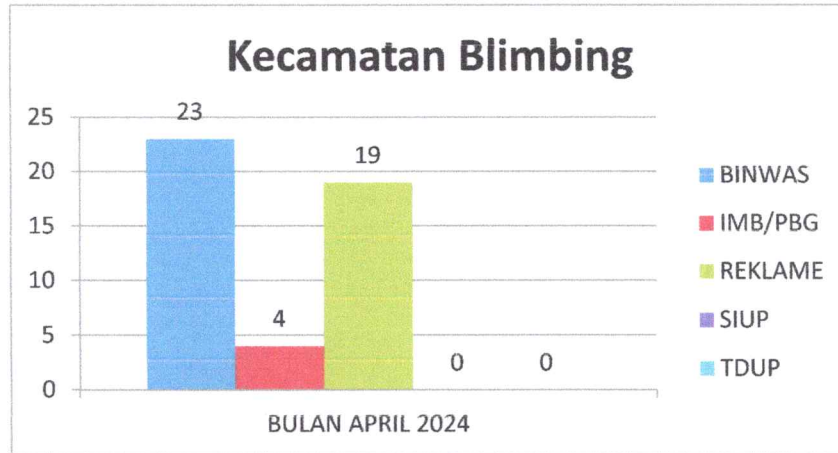

## INFOGRAFIS BINWAS BULAN APRIL TAHUN 2024

WILAYAH	BINWAS BULAN APRIL
BLIMBING	23
KEDUNGKANDANG	30
KLOJEN	62
LOWOKWARU	54
SUKUN	97
<b>TOTAL</b>	<b>266</b>

JUMLAH LAPORAN KEJADIAN	Reklame	SIUP	TDUP
BULAN APRIL	8	0	0

## INFOGRAFIS KECAMATAN BLIMBING BULAN APRIL TAHUN 2024

BLIMBING	BINWAS	IMB/PBG	REKLAME	SIUP	TDUP
BULAN APRIL	23	4	19	0	0
<b>TOTAL</b>	<b>23</b>	<b>4</b>	<b>19</b>	<b>0</b>	<b>0</b>

Kecamatan Blimbing	Lengkap Pembinaan	Peringatan I	Peringatan II	Peringatan III	Laporan Kejadian
BULAN APRIL 2024	4	14	9	0	0
<b>TOTAL</b>	<b>4</b>	<b>14</b>	<b>9</b>	<b>0</b>	<b>0</b>