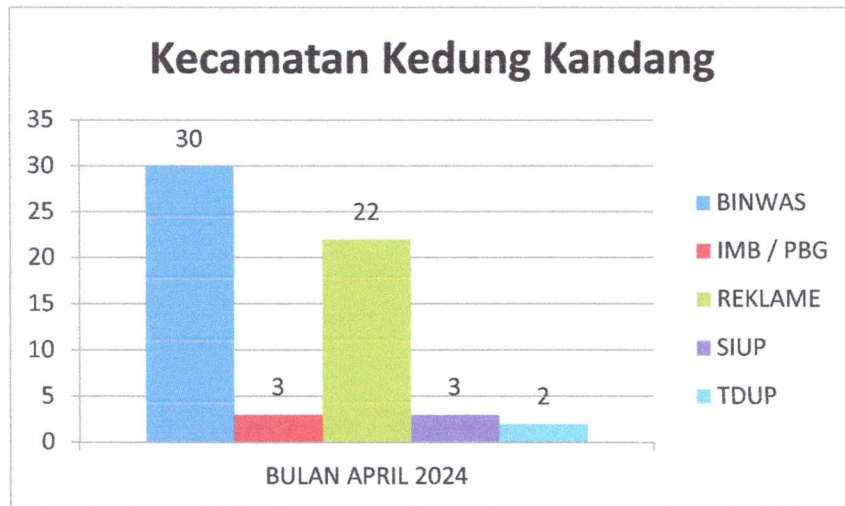

INFOGRAFIS KECAMATAN KEDUNGKANDANG BULAN APRIL TAHUN 2024

KEDUNGKANDANG	BINWAS	IMB / PBG	REKLAME	SIUP	TDUP
BULAN APRIL	30	3	22	3	2
TOTAL	30	3	22	3	2

Kecamatan Kedungkandang	Lengkap Pembinaan	Peringatan I	Peringatan II	Peringatan III	Laporan Kejadian
BULAN APRIL	1	35	0	7	0
TOTAL	1	35	0	7	0