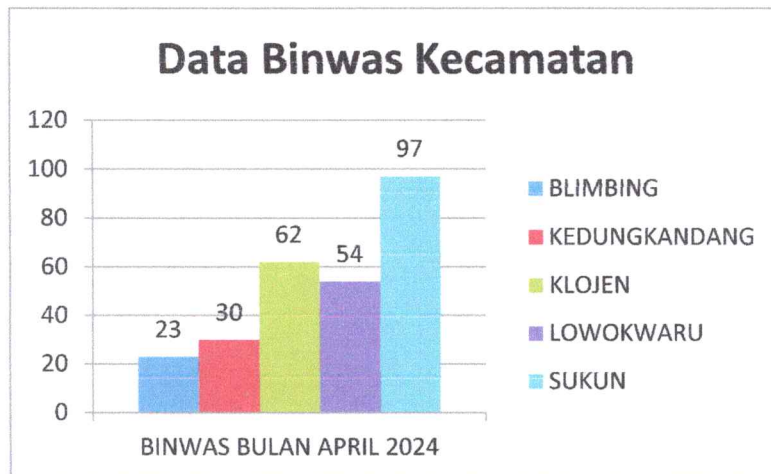

## INFOGRAFIS BINWAS BULAN APRIL TAHUN 2024

WILAYAH	BINWAS BULAN APRIL
BLIMBING	23
KEDUNGKANDANG	30
KLOJEN	62
LOWOKWARU	54
SUKUN	97
<b>TOTAL</b>	<b>266</b>

JUMLAH LAPORAN KEJADIAN	Reklame	SIUP	TDUP
BULAN APRIL	8	0	0

## INFOGRAFIS KECAMATAN BLIMBING BULAN APRIL TAHUN 2024

BLIMBING	BINWAS	IMB/PBG	REKLAME	SIUP	TDUP
BULAN APRIL	23	4	19	0	0
<b>TOTAL</b>	<b>23</b>	<b>4</b>	<b>19</b>	<b>0</b>	<b>0</b>

Kecamatan Blimbing	Lengkap Pembinaan	Peringatan I	Peringatan II	Peringatan III	Laporan Kejadian
BULAN APRIL 2024	4	14	9	0	0
<b>TOTAL</b>	<b>4</b>	<b>14</b>	<b>9</b>	<b>0</b>	<b>0</b>