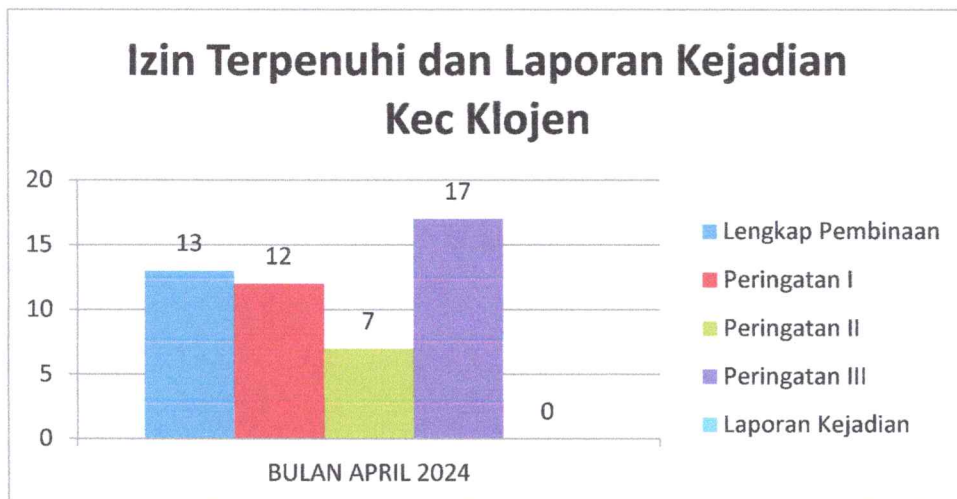

Perda Masuk Laporan Kejadian Kec. Klojen Bulan APRIL		
Reklame	SIUP	TDUP
0	0	0