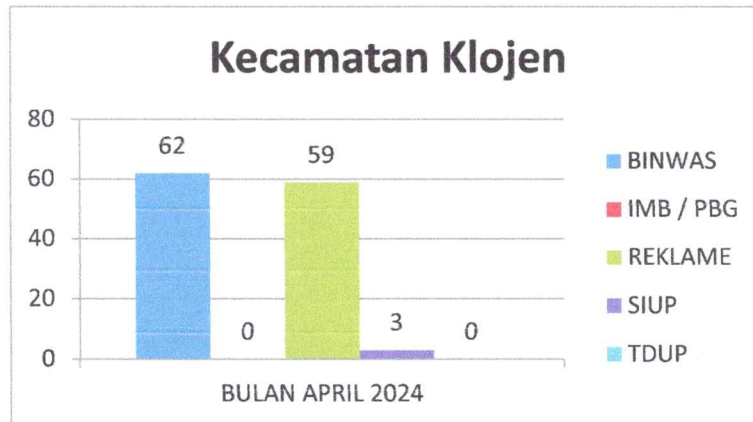

INFOGRAFIS KECAMATAN KLOJEN BULAN APRIL TAHUN 2024

KLOJEN	BINWAS	IMB / PBG	REKLAME	SIUP	TDUP
BULAN APRIL	62	0	59	3	0
TOTAL	62	0	59	3	0

Kecamatan Klojen	Lengkap Pembinaan	Peringatan I	Peringatan II	Peringatan III	Laporan Kejadian
BULAN APRIL	13	12	7	17	0
TOTAL	13	12	7	17	0