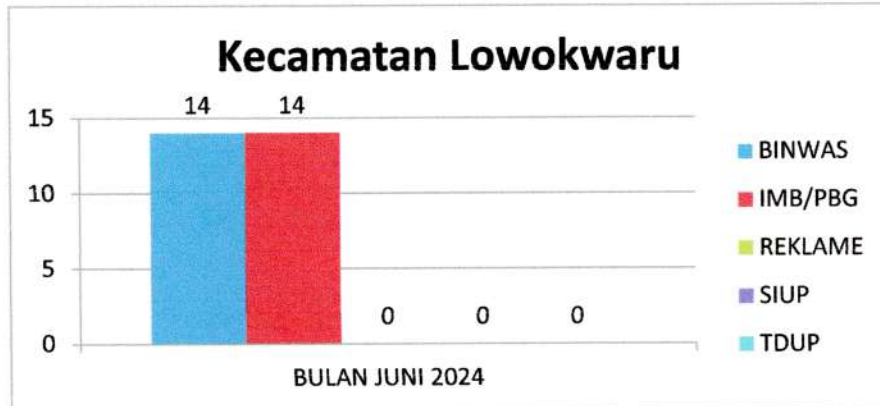

Kecamatan Kedungkandang	Lengkap Pembinaan	Peringatan I	Peringatan II	Peringatan III	Laporan Kejadian
BULAN JUNI 2024	7	45	2	4	5
TOTAL	7	45	2	4	5

Perda Masuk Laporan Kejadian Kec. Kedungkandang BULAN JUNI		
Reklame	SIUP	TDUP
5	0	0

INFOGRAFIS KECAMATAN KLOJEN BULAN JUNI TAHUN 2024

KLOJEN	BINWAS	IMB / PBG	REKLAME	SIUP	TDUP
BULAN JUNI	97	1	87	9	0
TOTAL	97	1	87	9	0

Kecamatan Klojen	Lengkap Pembinaan	Peringatan I	Peringatan II	Peringatan III	Laporan Kejadian
BULAN JUNI 2024	14	65	32	6	0
TOTAL	14	65	32	6	0

Perda Masuk Laporan Kejadian Kec. Klojen BULAN JUNI		
Reklame	SIUP	TDUP
0	0	0

INFOGRAFIS KECAMATAN LOWOKWARU BULAN JUNI TAHUN 2024

LOWOKWARU	BINWAS	IMB/PBG	REKLAME	SIUP	TDUP
BULAN JUNI	14	14	0	0	0
TOTAL	14	14	0	0	0