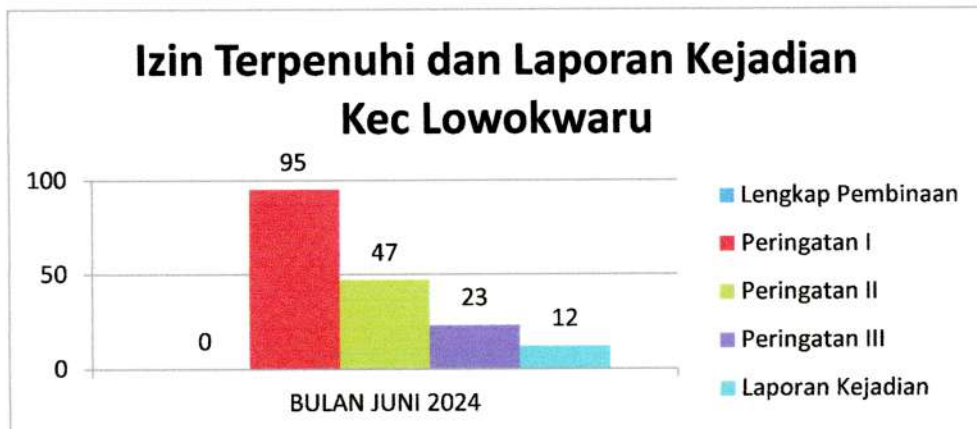

Perda Masuk Laporan Kejadian Kec. Lowokwaru BULAN JUNI		
Reklame	SIUP	TDUP
12	0	0