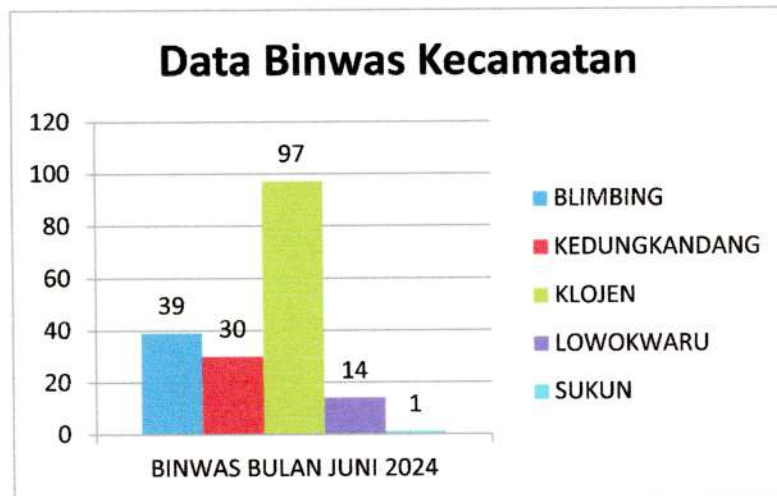

INFOGRAFIS BINWAS BULAN JUNI TAHUN 2024

WILAYAH	BINWAS BULAN JUNI
BLIMBING	39
KEDUNGKANDANG	30
KLOJEN	97
LOWOKWARU	14
SUKUN	1
TOTAL	181

JUMLAH LAPORAN KEJADIAN	Reklame	SIUP	TDUP
BULAN JUNI	31	0	0

INFOGRAFIS KECAMATAN BLIMBING BULAN JUNI TAHUN 2024

BLIMBING	BINWAS	IMB/PBG	REKLAME	SIUP	TDUP
BULAN JUNI	39	2	36	0	1
TOTAL	39	2	36	0	1

Kecamatan Blimbing	Lengkap Pembinaan	Peringatan I	Peringatan II	Peringatan III	Laporan Kejadian
BULAN JUNI 2024	2	22	0	0	0
TOTAL	2	22	0	0	0