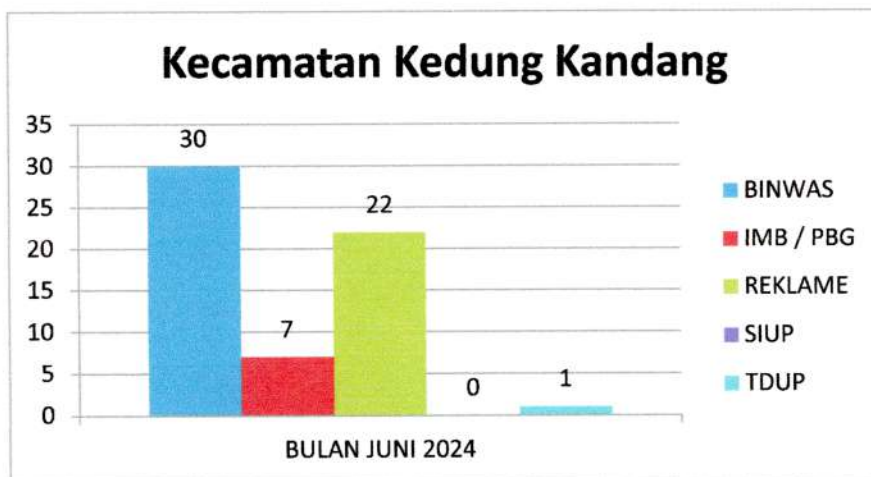

INFOGRAFIS BINWAS BULAN JUNI TAHUN 2024

WILAYAH	BINWAS BULAN JUNI
BLIMBING	39
KEDUNGKANDANG	30
KLOJEN	97
LOWOKWARU	14
SUKUN	1
TOTAL	181

JUMLAH LAPORAN KEJADIAN	Reklame	SIUP	TDUP
BULAN JUNI	31	0	0

INFOGRAFIS KECAMATAN BLIMBING BULAN JUNI TAHUN 2024

BLIMBING	BINWAS	IMB/PBG	REKLAME	SIUP	TDUP
BULAN JUNI	39	2	36	0	1
TOTAL	39	2	36	0	1

Kecamatan Blimbing	Lengkap Pembinaan	Peringatan I	Peringatan II	Peringatan III	Laporan Kejadian
BULAN JUNI 2024	2	22	0	0	0
TOTAL	2	22	0	0	0

Perda Masuk Laporan Kejadian Kec. Blimbing BULAN JUNI		
Reklame	SIUP	TDUP
0	0	0

INFOGRAFIS KECAMATAN KEDUNGKANDANG BULAN JUNI TAHUN 2024

KEDUNGKANDANG	BINWAS	IMB / PBG	REKLAME	SIUP	TDUP
BULAN JUNI	30	7	22	0	1
TOTAL	30	7	22	0	1