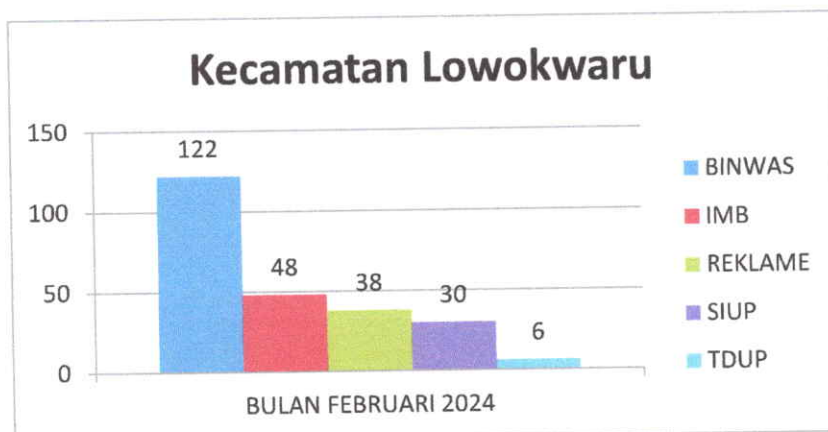

Kecamatan Kedungkandang	Lengkap Pembinaan	Peringatan I	Peringatan II	Peringatan III	Laporan Kejadian
FEBRUARI	7	21	21	13	24
TOTAL	7	21	21	13	24

Perda Masuk Laporan Kejadian Kec. Kedungkandang Bulan FEBRUARI		
Reklame	SIUP	TDUP
24	0	0

INFOGRAFIS KECAMATAN KLOJEN BULAN FEBRUARI TAHUN 2024

KLOJEN	BINWAS	IMB	REKLAME	SIUP	TDUP
FEBRUARI	18	6	10	2	0
TOTAL	18	6	10	2	0

Kecamatan Klojen	Lengkap Pembinaan	Peringatan I	Peringatan II	Peringatan III	Laporan Kejadian
FEBRUARI	4	44	39	0	0
TOTAL	4	44	39	0	0

Perda Masuk Laporan Kejadian Kec. Klojen Bulan FEBRUARI		
Reklame	SIUP	TDUP
0	0	0

INFOGRAFIS KECAMATAN LOWOKWARU BULAN FEBRUARI TAHUN 2024

LOWOKWARU	BINWAS	IMB	REKLAME	SIUP	TDUP
BULAN FEBRUARI	122	48	38	30	6
TOTAL	122	48	38	30	6