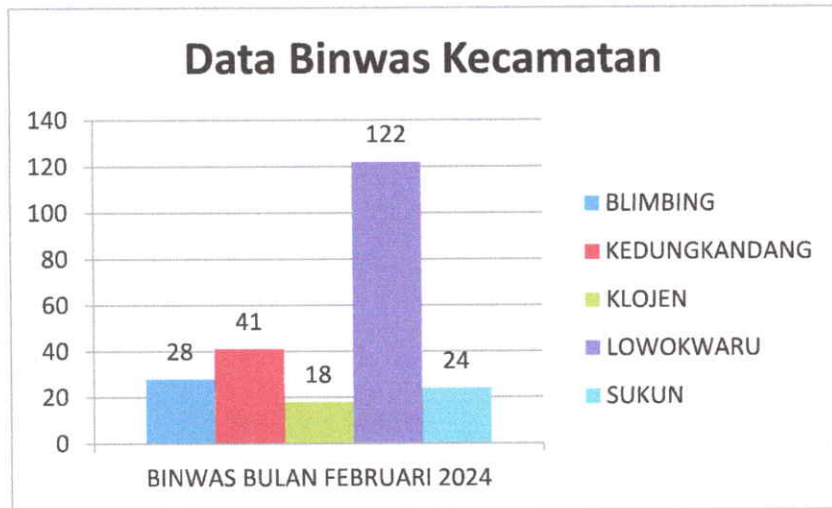

INFOGRAFIS BINWAS BULAN FEBRUARI TAHUN 2024

WILAYAH	BINWAS BULAN FEBRUARI
BLIMBING	28
KEDUNGKANDANG	41
KLOJEN	18
LOWOKWARU	122
SUKUN	24
TOTAL	233

JUMLAH LAPORAN KEJADIAN	Reklame	SIUP	TDUP
BULAN FEBRUARI	93	0	0

INFOGRAFIS KECAMATAN BLIMBING BULAN FEBRUARI TAHUN 2024

BLIMBING	BINWAS	IMB	REKLAME	SIUP	TDUP
FEBRUARI	28	3	25	0	0
TOTAL	28	3	25	0	0

Kecamatan Blimbing	Lengkap Pembinaan	Peringatan I	Peringatan II	Peringatan III	Laporan Kejadian
BULAN FEBRUARI 2024	1	37	13	30	27
TOTAL	1	37	13	30	27