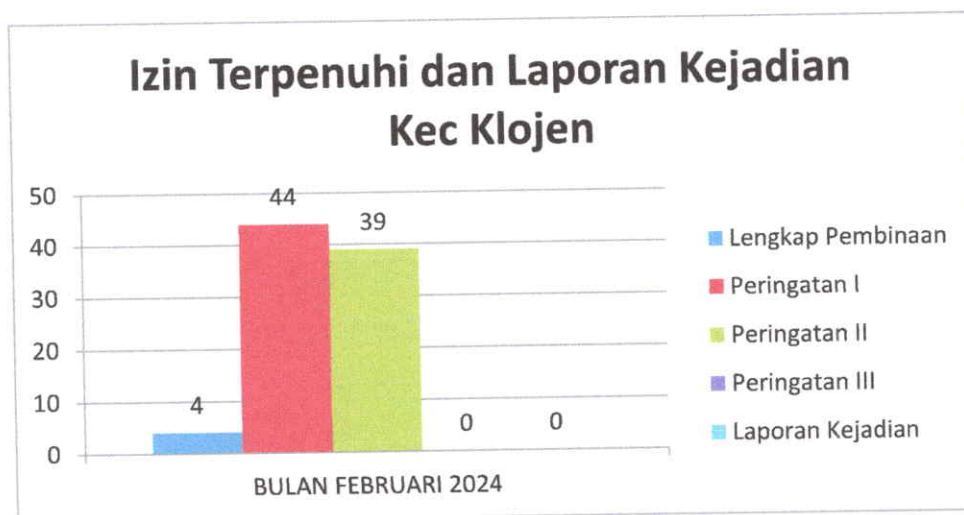

Perda Masuk Laporan Kejadian Kec. Klojen Bulan FEBRUARI		
Reklame	SIUP	TDUP
0	0	0