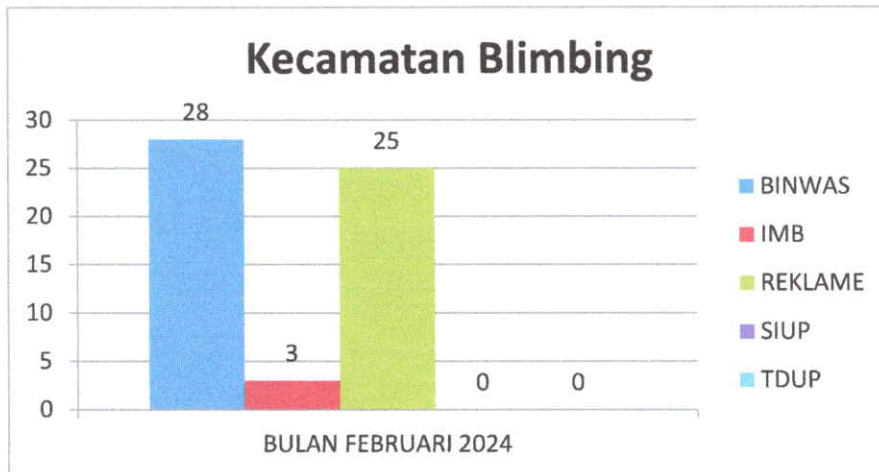

INFOGRAFIS BINWAS BULAN FEBRUARI TAHUN 2024

WILAYAH	BINWAS BULAN FEBRUARI
BLIMBING	28
KEDUNGKANDANG	41
KLOJEN	18
LOWOKWARU	122
SUKUN	24
TOTAL	233

JUMLAH LAPORAN KEJADIAN	Reklame	SIUP	TDUP
BULAN FEBRUARI	93	0	0

INFOGRAFIS KECAMATAN BLIMBING BULAN FEBRUARI TAHUN 2024

BLIMBING	BINWAS	IMB	REKLAME	SIUP	TDUP
FEBRUARI	28	3	25	0	0
TOTAL	28	3	25	0	0

Kecamatan Blimbing	Lengkap Pembinaan	Peringatan I	Peringatan II	Peringatan III	Laporan Kejadian
BULAN FEBRUARI 2024	1	37	13	30	27
TOTAL	1	37	13	30	27