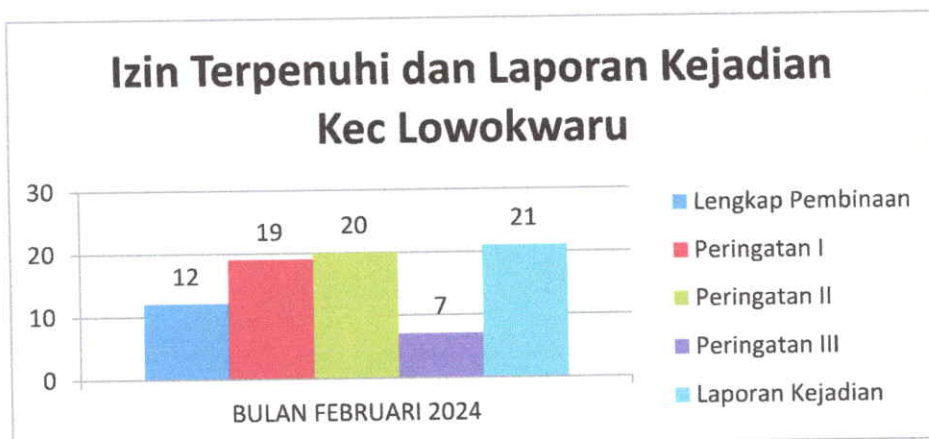

Perda Masuk Laporan Kejadian Kec. Lowokwaru Bulan FEBRUARI		
Reklame	SIUP	TDUP
21	0	0