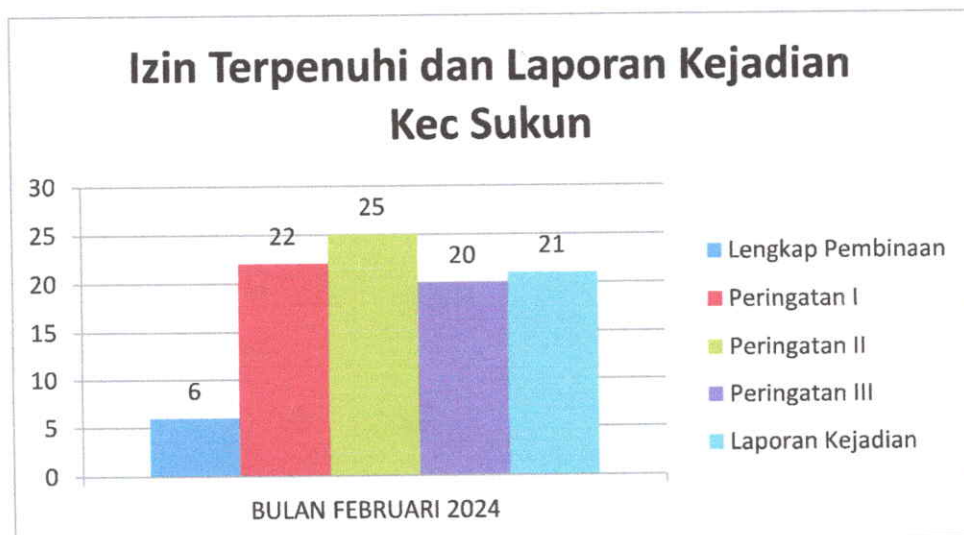

Kecamatan Sukun	Lengkap Pembinaan	Peringatan I	Peringatan II	Peringatan III	Laporan Kejadian
FEBRUARI	6	22	25	20	21
TOTAL	6	22	25	20	21