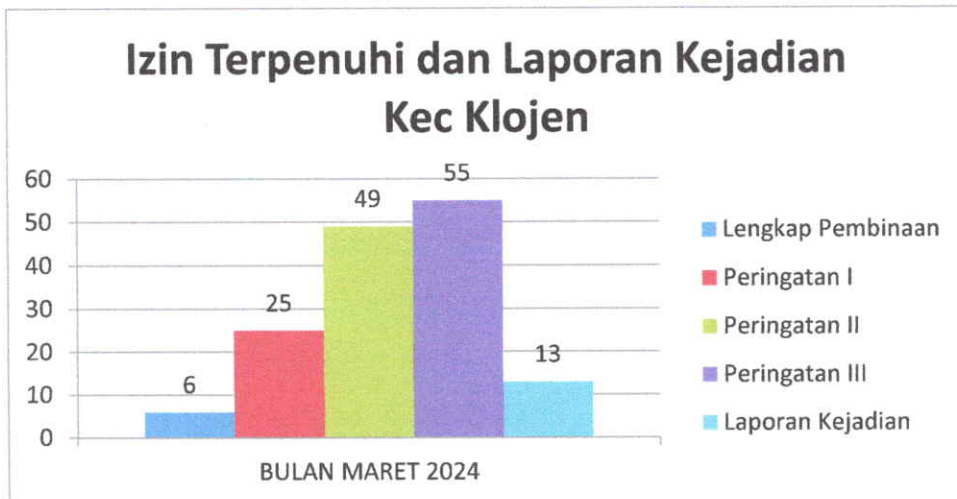

Perda Masuk Laporan Kejadian Kec. Klojen Bulan MARET		
Reklame	SIUP	TDUP
13	0	0