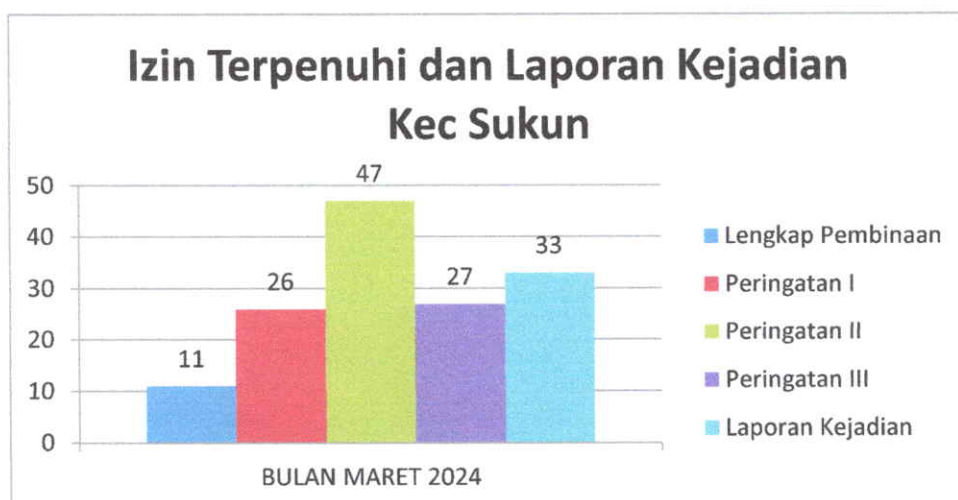

Kecamatan Sukun	Lengkap Pembinaan	Peringatan I	Peringatan II	Peringatan III	Laporan Kejadian
BULAN MARET	11	26	47	27	33
TOTAL	11	26	47	27	33