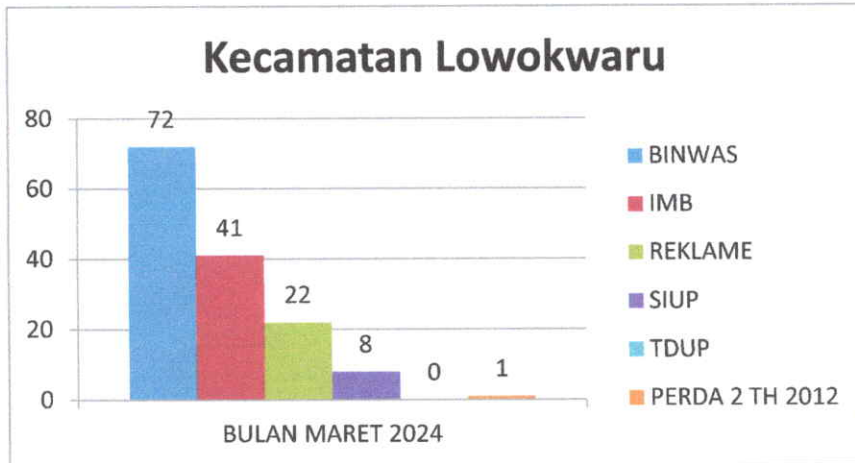

INFOGRAFIS KECAMATAN LOWOKWARU BULAN MARET TAHUN 2024

LOWOKWARU	BINWAS	IMB	REKLAME	SIUP	TDUP	PERDA 2 TH 2012
BULAN MARET	72	41	22	8	0	1
TOTAL	72	41	22	8	0	1

Kecamatan Lowokwaru	Lengkap Pembinaan	Peringatan I	Peringatan II	Peringatan III	Laporan Kejadian
BULAN MARET	8	118	50	20	7
TOTAL	8	118	50	20	7