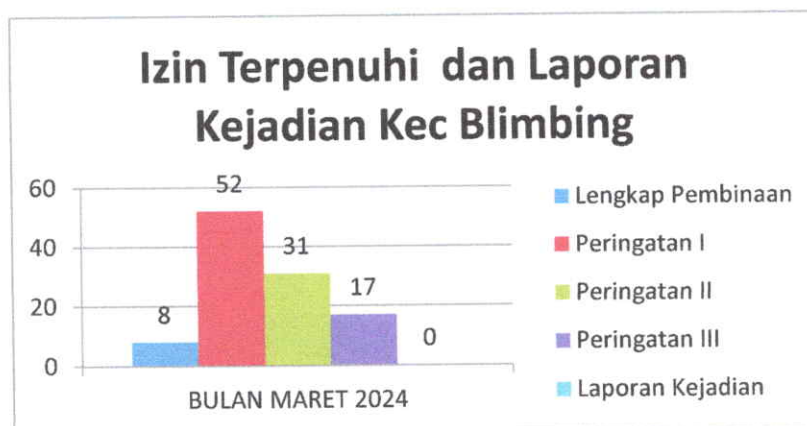

## INFOGRAFIS BINWAS BULAN MARET TAHUN 2024

WILAYAH	BINWAS BULAN MARET
BLIMBING	40
KEDUNGKANDANG	85
KLOJEN	40
LOWOKWARU	72
SUKUN	56
<b>TOTAL</b>	<b>293</b>

JUMLAH LAPORAN KEJADIAN	Reklame	SIUP	TDUP
BULAN MARET	63	0	0

## INFOGRAFIS KECAMATAN BLIMBING BULAN MARET TAHUN 2024

BLIMBING	BINWAS	IMB	REKLAME	SIUP	TDUP
BULAN MARET	40	4	36	0	0
<b>TOTAL</b>	<b>40</b>	<b>4</b>	<b>36</b>	<b>0</b>	<b>0</b>

Kecamatan Blimbing	Lengkap Pembinaan	Peringatan I	Peringatan II	Peringatan III	Laporan Kejadian
BULAN MARET 2024	8	52	31	17	0
<b>TOTAL</b>	<b>8</b>	<b>52</b>	<b>31</b>	<b>17</b>	<b>0</b>