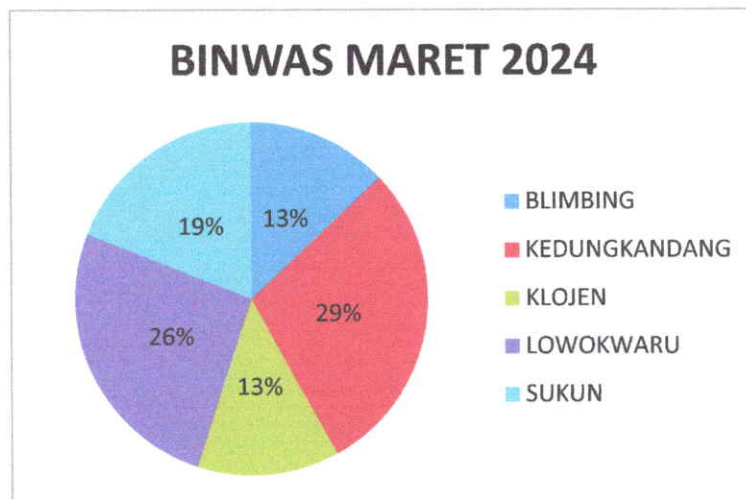

## INFOGRAFIS BINWAS BULAN MARET TAHUN 2024

WILAYAH	BINWAS BULAN MARET
BLIMBING	40
KEDUNGKANDANG	85
KLOJEN	40
LOWOKWARU	72
SUKUN	56
<b>TOTAL</b>	<b>293</b>

JUMLAH LAPORAN KEJADIAN	Reklame	SIUP	TDUP
BULAN MARET	63	0	0

## INFOGRAFIS KECAMATAN BLIMBING BULAN MARET TAHUN 2024

BLIMBING	BINWAS	IMB	REKLAME	SIUP	TDUP
BULAN MARET	40	4	36	0	0
<b>TOTAL</b>	<b>40</b>	<b>4</b>	<b>36</b>	<b>0</b>	<b>0</b>

Kecamatan Blimbing	Lengkap Pembinaan	Peringatan I	Peringatan II	Peringatan III	Laporan Kejadian
BULAN MARET 2024	8	52	31	17	0
<b>TOTAL</b>	<b>8</b>	<b>52</b>	<b>31</b>	<b>17</b>	<b>0</b>