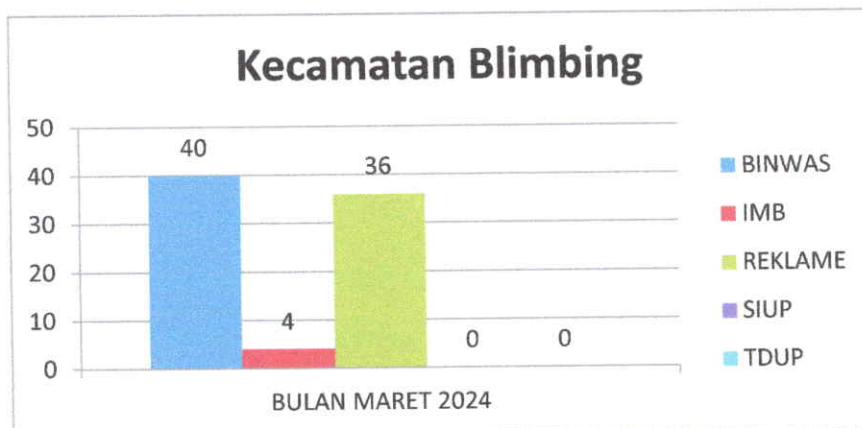

## INFOGRAFIS BINWAS BULAN MARET TAHUN 2024

WILAYAH	BINWAS BULAN MARET
BLIMBING	40
KEDUNGKANDANG	85
KLOJEN	40
LOWOKWARU	72
SUKUN	56
<b>TOTAL</b>	<b>293</b>

JUMLAH LAPORAN KEJADIAN	Reklame	SIUP	TDUP
BULAN MARET	63	0	0

## INFOGRAFIS KECAMATAN BLIMBING BULAN MARET TAHUN 2024

BLIMBING	BINWAS	IMB	REKLAME	SIUP	TDUP
BULAN MARET	40	4	36	0	0
<b>TOTAL</b>	<b>40</b>	<b>4</b>	<b>36</b>	<b>0</b>	<b>0</b>

Kecamatan Blimbing	Lengkap Pembinaan	Peringatan I	Peringatan II	Peringatan III	Laporan Kejadian
BULAN MARET 2024	8	52	31	17	0
<b>TOTAL</b>	<b>8</b>	<b>52</b>	<b>31</b>	<b>17</b>	<b>0</b>