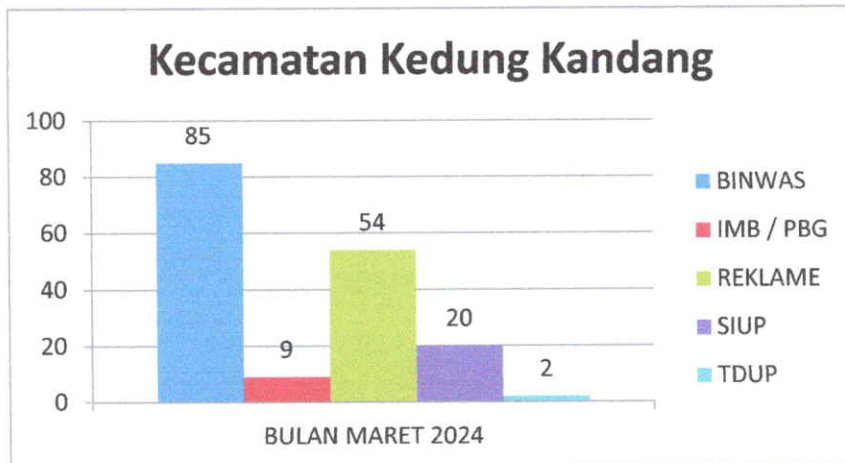

INFOGRAFIS KECAMATAN KEDUNGKANDANG BULAN MARET TAHUN 2024

KEDUNGKANDANG	BINWAS	IMB / PBG	REKLAME	SIUP	TDUP
BULAN MARET	85	9	54	20	2
TOTAL	85	9	54	20	2

Kecamatan Kedungkandang	Lengkap Pembinaan	Peringatan I	Peringatan II	Peringatan III	Laporan Kejadian
BULAN MARET	7	17	24	16	10
TOTAL	7	17	24	16	10