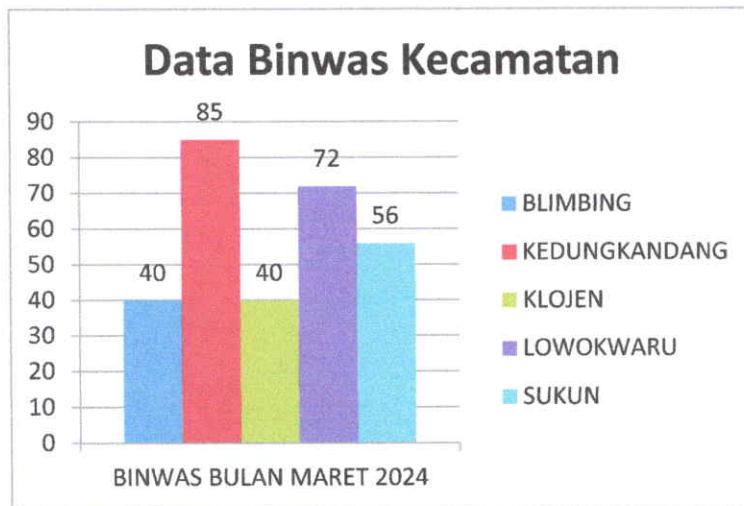

## INFOGRAFIS BINWAS BULAN MARET TAHUN 2024

WILAYAH	BINWAS BULAN MARET
BLIMBING	40
KEDUNGKANDANG	85
KLOJEN	40
LOWOKWARU	72
SUKUN	56
<b>TOTAL</b>	<b>293</b>

JUMLAH LAPORAN KEJADIAN	Reklame	SIUP	TDUP
BULAN MARET	63	0	0

## INFOGRAFIS KECAMATAN BLIMBING BULAN MARET TAHUN 2024

BLIMBING	BINWAS	IMB	REKLAME	SIUP	TDUP
BULAN MARET	40	4	36	0	0
<b>TOTAL</b>	<b>40</b>	<b>4</b>	<b>36</b>	<b>0</b>	<b>0</b>

Kecamatan Blimbing	Lengkap Pembinaan	Peringatan I	Peringatan II	Peringatan III	Laporan Kejadian
BULAN MARET 2024	8	52	31	17	0
<b>TOTAL</b>	<b>8</b>	<b>52</b>	<b>31</b>	<b>17</b>	<b>0</b>