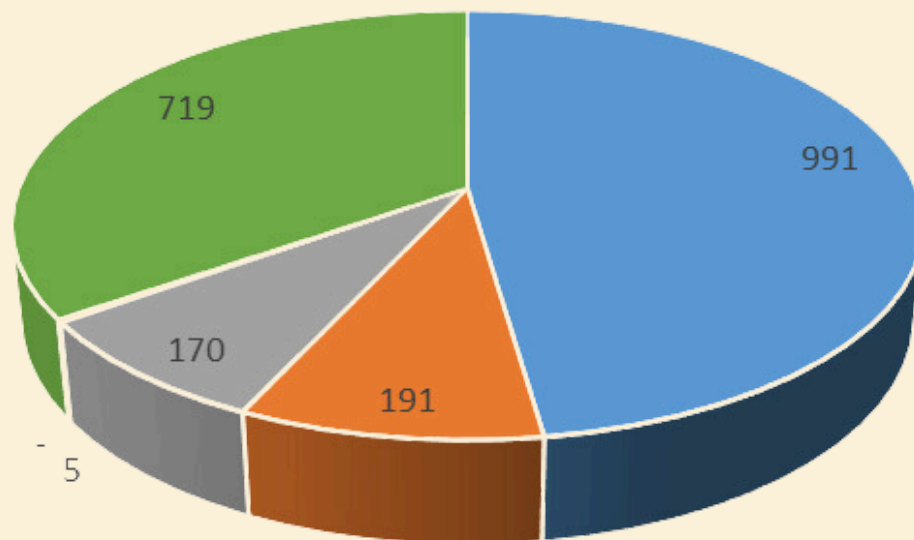

Data Jumlah Pengunjung Museum Mpu Purwa Bulan Februari 2024

NO	BULAN	PELAJAR	MAHASISWA	UMUM	ASING	PENELITI	SENIMAN	JUMLAH
1	FEBRUARI	991	191	170	5	0	719	2.076

Grafik Jumlah Pengunjung Museum Mpu Purwa Bulan Februari 2024