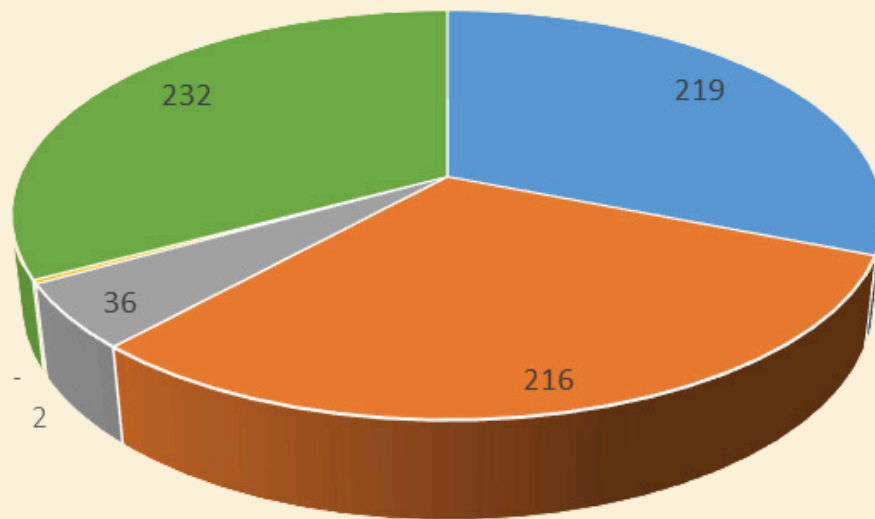

Data Jumlah Pengunjung Museum Mpu Purwa Bulan Maret 2024

NO	BULAN	PELAJAR	MAHASISWA	UMUM	ASING	PENELITI	SENIMAN	JUMLAH
1	MARET	219	216	36	2	0	232	705

Grafik Jumlah Pengunjung Museum Mpu Purwa Bulan Maret 2024