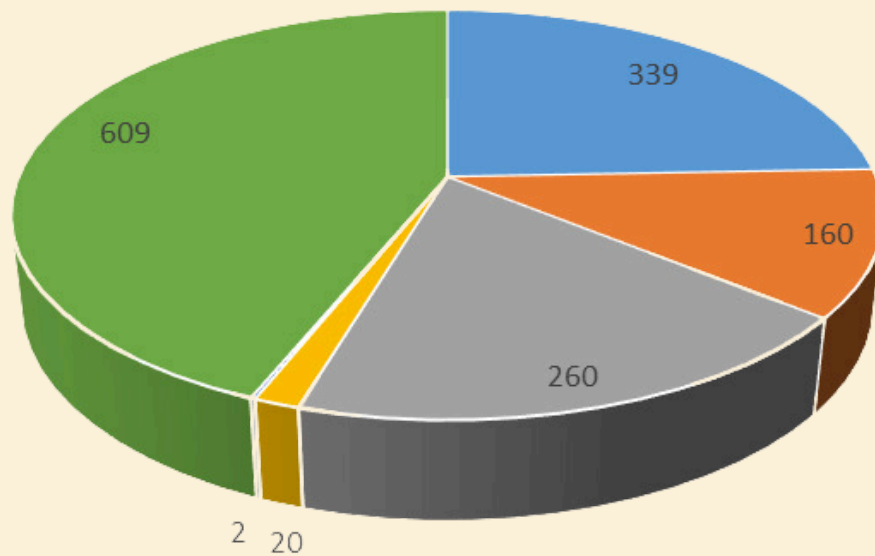

Data Jumlah Pengunjung Museum Mpu Purwa Bulan September 2024

NO	BULAN	PELAJAR	MAHASISWA	UMUM	ASING	PENELITI	SENIMAN	JUMLAH
1	SEPTEMBER	339	160	260	20	2	609	1.390

Grafik Jumlah Pengunjung Museum Mpu Purwa Bulan September 2024