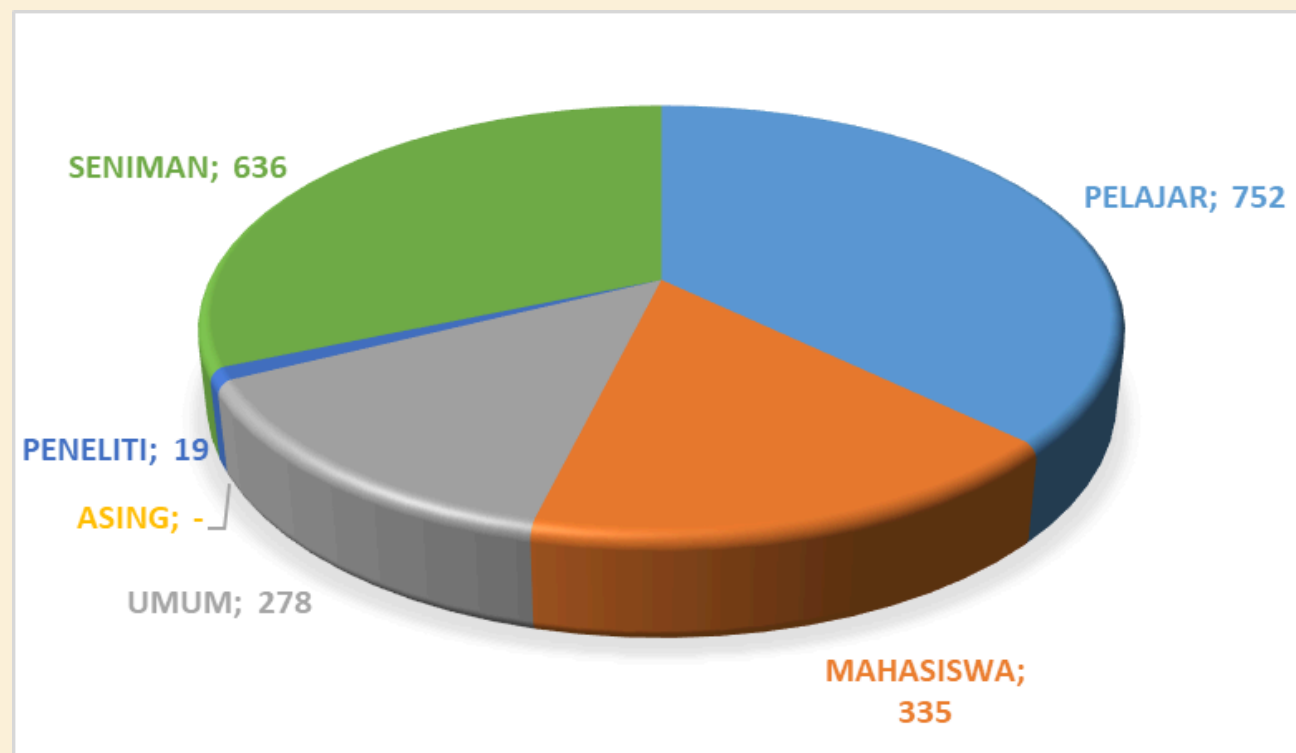

Data Jumlah Pengunjung Museum Mpu Purwa Bulan Desember 2024

NO	BULAN	PELAJAR	MAHASISWA	UMUM	ASING	PENELITI	SENIMAN	JUMLAH
1	Desember	752	335	278	0	19	636	2020

Grafik Jumlah Pengunjung Museum Mpu Purwa Bulan Desember 2024