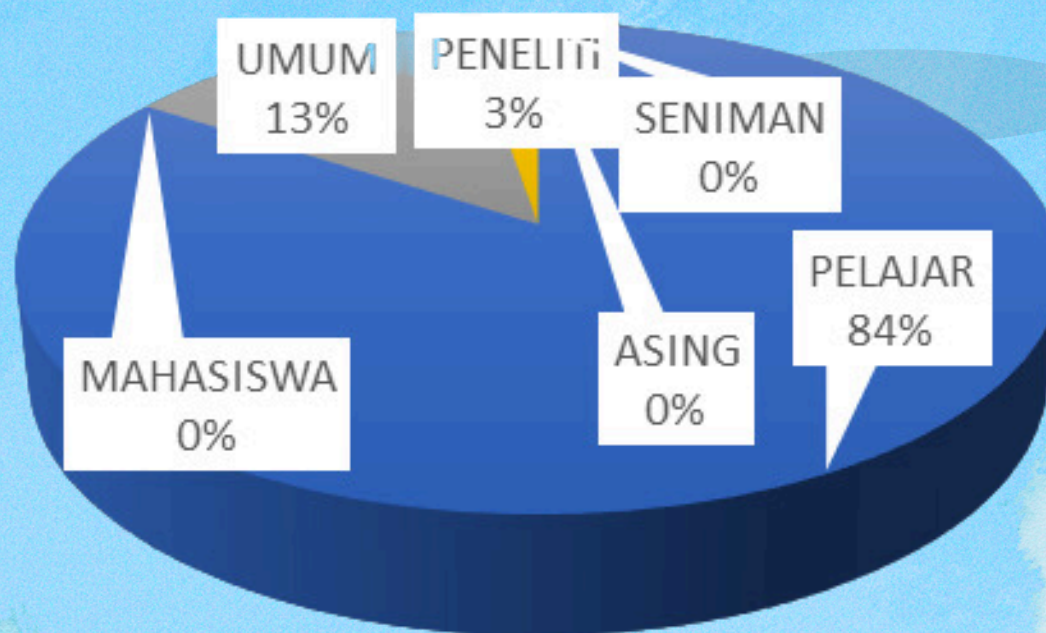

# DATA JUMLAH PENGUNJUNG MUSEUM PENDIDIKAN BULAN SEPTEMBER 2024

PELAJAR	MAHASISWA	UMUM	PENELITI	ASING	SENIMAN	TOTAL
160	0	25	5	0	0	190

## GRAFIK JUMLAH PENGUNJUNG MUSEUM PENDIDIKAN

MUSEUM PENDIDIKAN