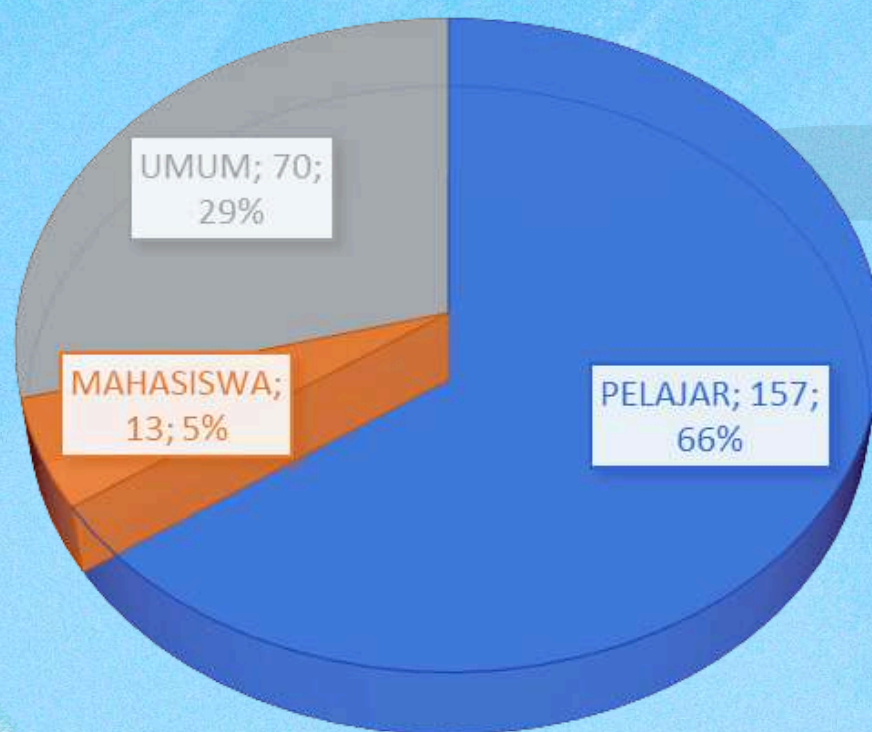

DATA JUMLAH PENGUNJUNG MUSEUM PENDIDIKAN BULAN NOPEMBER 2024

PELAJAR	MAHASISWA	UMUM	PENELITI	ASING	SENIMAN	TOTAL
157	13	70	0	0	0	240

GRAFIK JUMLAH PENGUNJUNG MUSEUM PENDIDIKAN

MUSEUM PENDIDIKAN