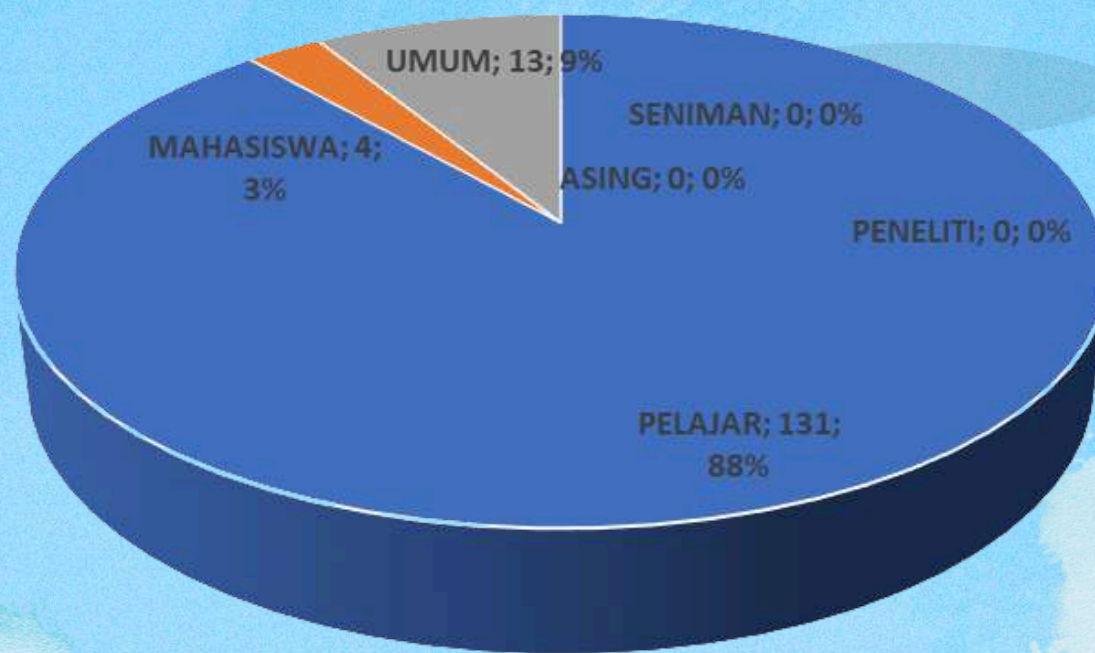

# DATA JUMLAH PENGUNJUNG MUSEUM PENDIDIKAN BULAN FEBRUARI

NO	PELAJAR	MAHASISWA	UMUM	PENELITI	ASING	SENIMAN	TOTAL
1	131	4	13	0	0	0	148

## GRAFIK JUMLAH PENGUNJUNG MUSEUM PENDIDIKAN

MUSEUM PENDIDIKAN