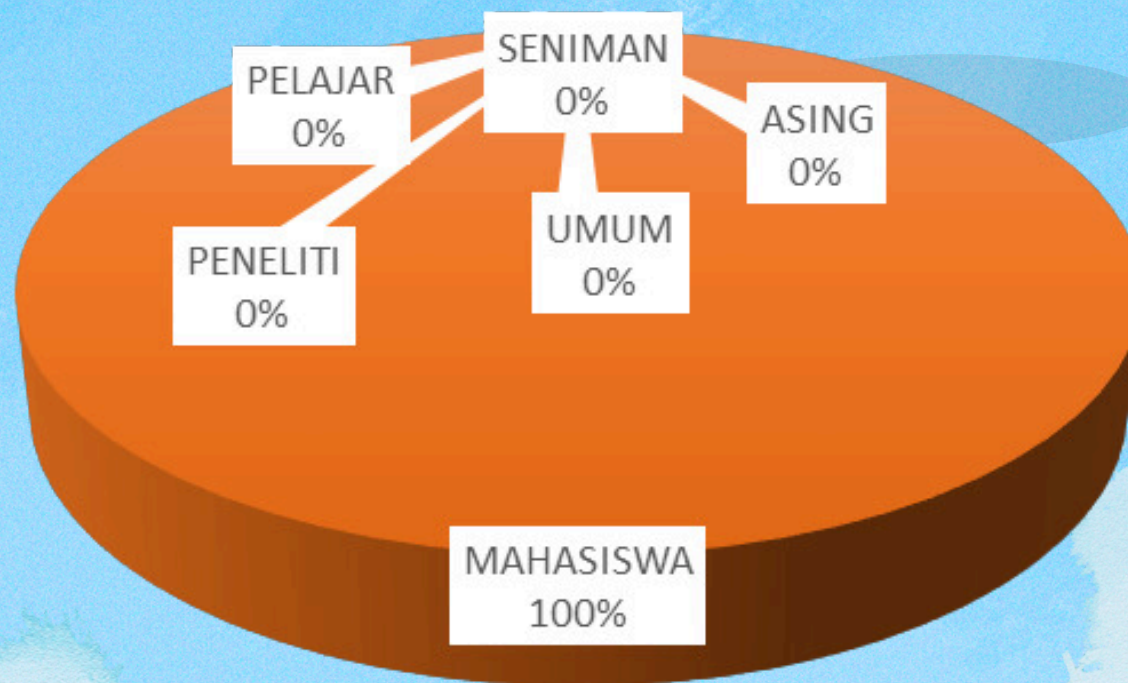

DATA JUMLAH PENGUNJUNG MUSEUM PENDIDIKAN BULAN JUNI 2024

PELAJAR	MAHASISWA	UMUM	PENELITI	ASING	SENIMAN	TOTAL
0	62	0	0	0	0	62

GRAFIK JUMLAH PENGUNJUNG MUSEUM PENDIDIKAN

MUSEUM PENDIDIKAN