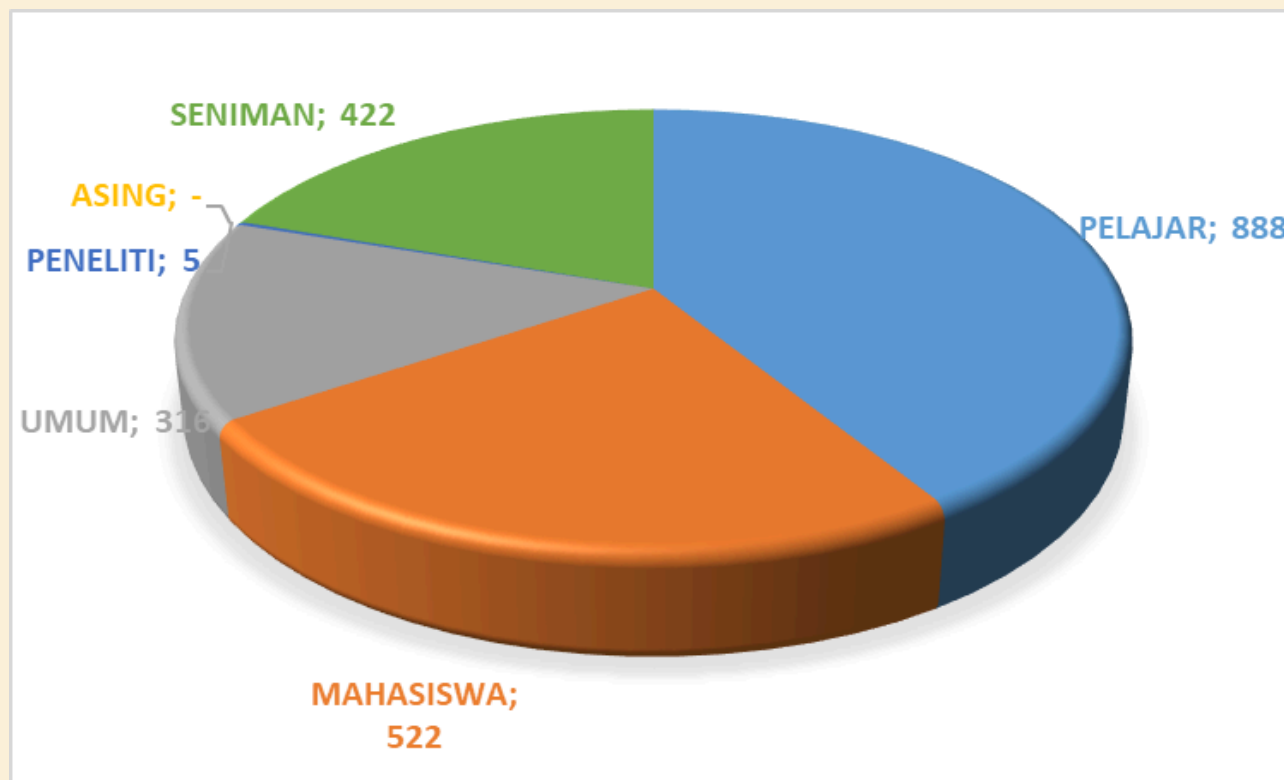

Grafik Jumlah Pengunjung Museum Mpu Purwa Bulan Nopember 2024

*Mari kita jaga dan lestarikan Cagar Budaya
sebagai warisan budaya Indonesia*