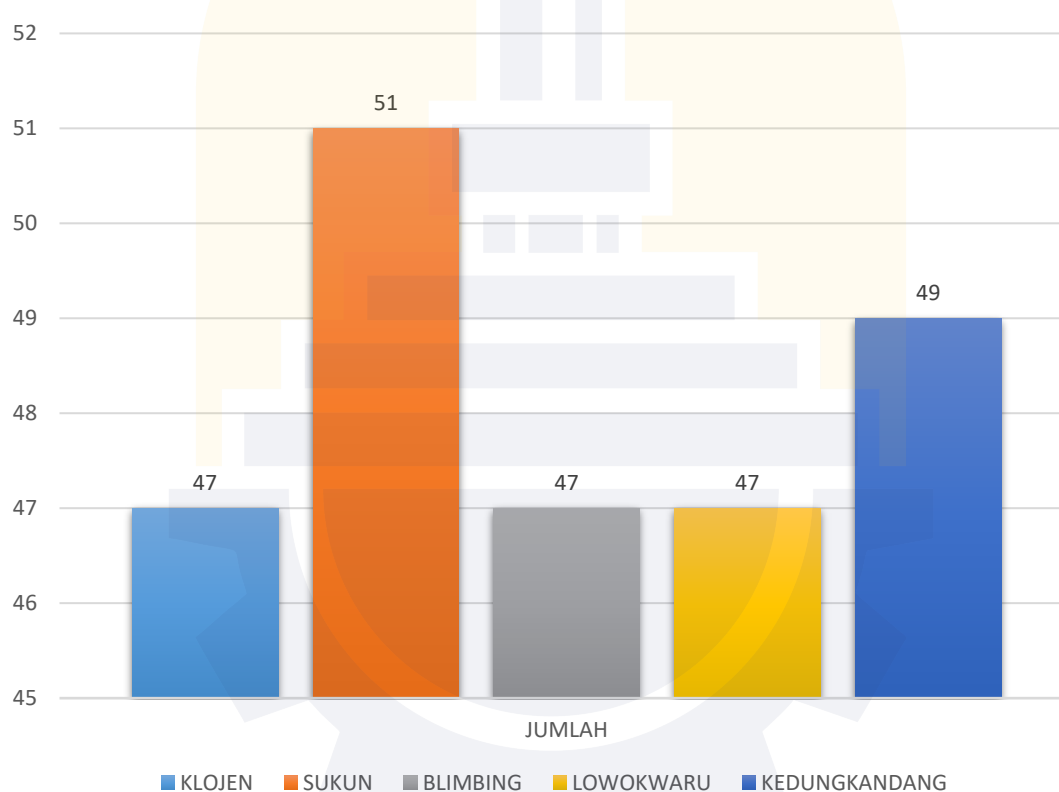

Data Pemeliharaan Penerangan Jalan

Bulan : Februari 2023

No.	KECAMATAN	JUMLAH
1	KLOJEN	47
2	SUKUN	51
3	BLIMBING	47
4	LOWOKWARU	47
5	KEDUNGKANDANG	49

DPUPRRPKP
K O T A M A L A N G