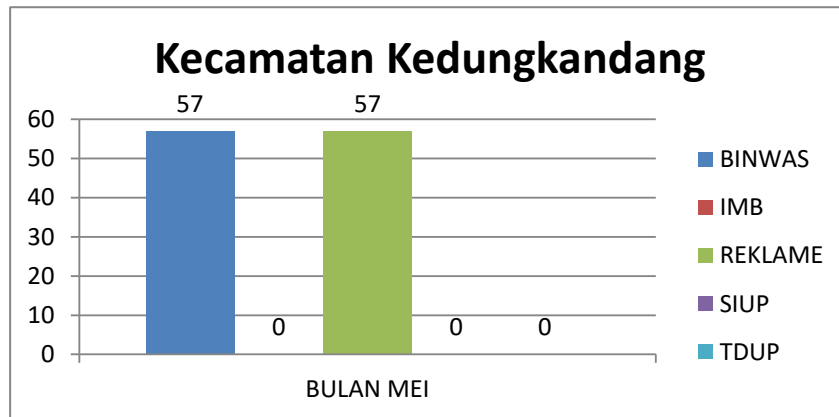

INFOGRAFIS BINWAS BULAN MEI TAHUN 2023

WILAYAH	BINWAS BULAN MEI
BLIMBING	57
KEDUNGKANDANG	57
KLOJEN	85
LOWOKWARU	38
SUKUN	49

JUMLAH LAPORAN KEJADIAN	Reklame	SIUP	TDUP
BULAN MEI	72	0	0

INFOGRAFIS KECAMATAN BLIMBING BULAN MEI TAHUN 2023

BLIMBING	BINWAS	IMB	REKLAME	SIUP	TDUP
MEI	57	6	25	17	9
TOTAL	57	6	25	17	9

Kecamatan Blimbing	Lengkap Pembinaan	Teguran I	Teguran II	Teguran III	Laporan Kejadian
BULAN MEI	32	14	0	0	0
TOTAL	32	14	0	0	0

Perda Masuk Laporan Kejadian Kec. Blimbing Bulan MEI

Reklame	SIUP	TDUP
0	0	0

INFOGRAFIS KECAMATAN KEDUNGKANDANG BULAN MEI TAHUN 2023

KEDUNGKANDANG	BINWAS	IMB	REKLAME	SIUP	TDUP
BULAN MEI	57	0	57	0	0
TOTAL	57	0	57	0	0

Kecamatan Kedungkandang	Lengkap Pembinaan	Teguran I	Teguran II	Teguran III	Laporan Kejadian
BULAN MEI	3	27	24	23	0
TOTAL	3	27	24	23	0