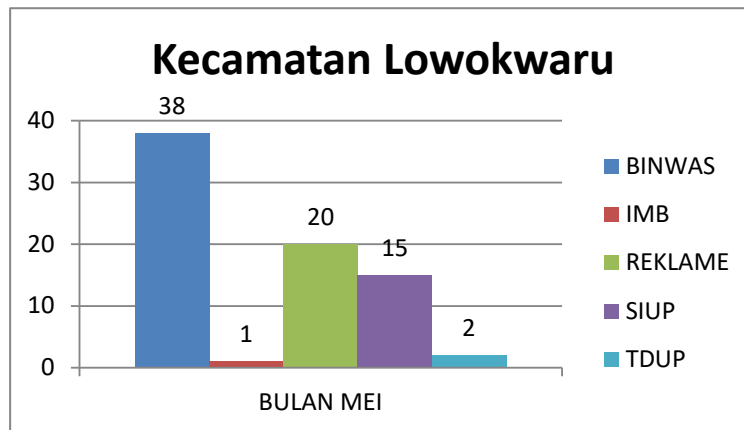

INFOGRAFIS KECAMATAN LOWOKWARU BULAN MEI TAHUN 2023

LOWOKWARU	BINWAS	IMB	REKLAME	SIUP	TDUP
BULAN MEI	38	1	20	15	2
TOTAL	38	1	20	15	2

Kecamatan Lowokwaru	Lengkap Pembinaan	Teguran I	Teguran II	Teguran III	Laporan Kejadian
BULAN MEI	2	3	2	48	24
TOTAL	2	3	2	48	24