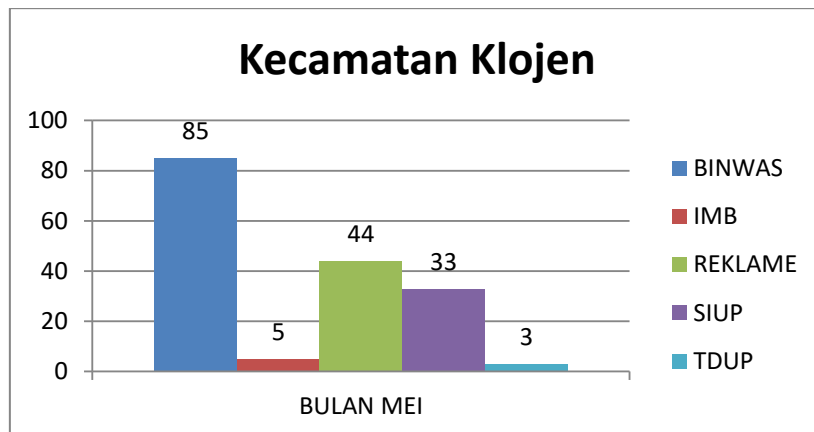

INFOGRAFIS KECAMATAN KLOJEN BULAN MEI TAHUN 2023

KLOJEN	BINWAS	IMB	REKLAME	SIUP	TDUP
BULAN MEI	85	5	44	33	3
TOTAL	85	5	44	33	3

Kecamatan Klojen	Lengkap Pembinaan	Teguran I	Teguran II	Teguran III	Laporan Kejadian
BULAN MEI	5	5	14	13	0
TOTAL	5	5	14	13	0