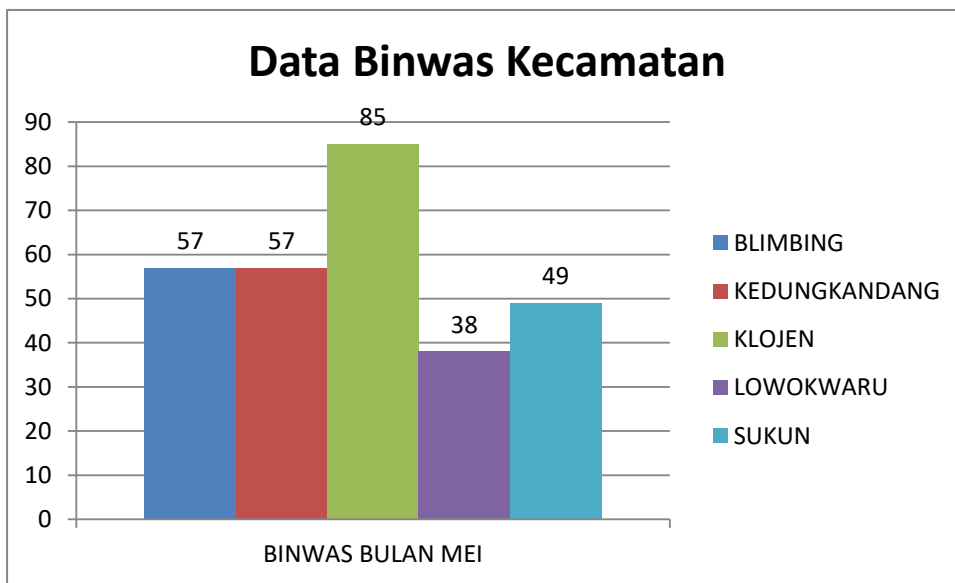

INFOGRAFIS BINWAS BULAN MEI TAHUN 2023

WILAYAH	BINWAS BULAN MEI
BLIMBING	57
KEDUNGKANDANG	57
KLOJEN	85
LOWOKWARU	38
SUKUN	49

JUMLAH LAPORAN KEJADIAN	Reklame	SIUP	TDUP
BULAN MEI	72	0	0

INFOGRAFIS KECAMATAN BLIMBING BULAN MEI TAHUN 2023