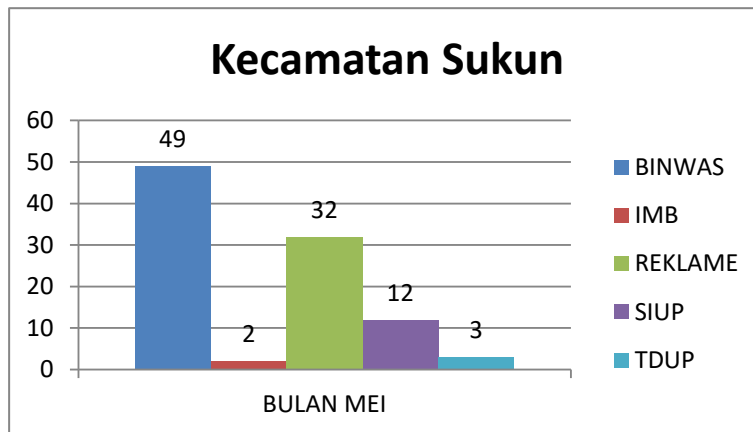

INFOGRAFIS KECAMATAN LOWOKWARU BULAN MEI TAHUN 2023

LOWOKWARU	BINWAS	IMB	REKLAME	SIUP	TDUP
BULAN MEI	38	1	20	15	2
TOTAL	38	1	20	15	2

Kecamatan Lowokwaru	Lengkap Pembinaan	Teguran I	Teguran II	Teguran III	Laporan Kejadian
BULAN MEI	2	3	2	48	24
TOTAL	2	3	2	48	24

Perda Masuk Laporan Kejadian Kec. Lowokwaru Bulan MEI		
Reklame	SIUP	TDUP
24	0	0

INFOGRAFIS KECAMATAN SUKUN BULAN MEI TAHUN 2023

SUKUN	BINWAS	IMB	REKLAME	SIUP	TDUP
BULAN MEI	49	2	32	12	3
TOTAL	49	2	32	12	3