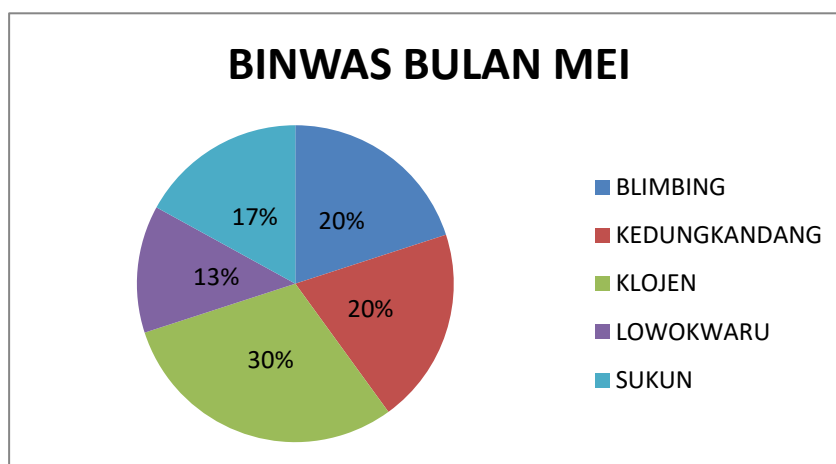

INFOGRAFIS BINWAS BULAN MEI TAHUN 2023

WILAYAH	BINWAS BULAN MEI
BLIMBING	57
KEDUNGKANDANG	57
KLOJEN	85
LOWOKWARU	38
SUKUN	49

JUMLAH LAPORAN KEJADIAN	Reklame	SIUP	TDUP
BULAN MEI	72	0	0

INFOGRAFIS KECAMATAN BLIMBING BULAN MEI TAHUN 2023