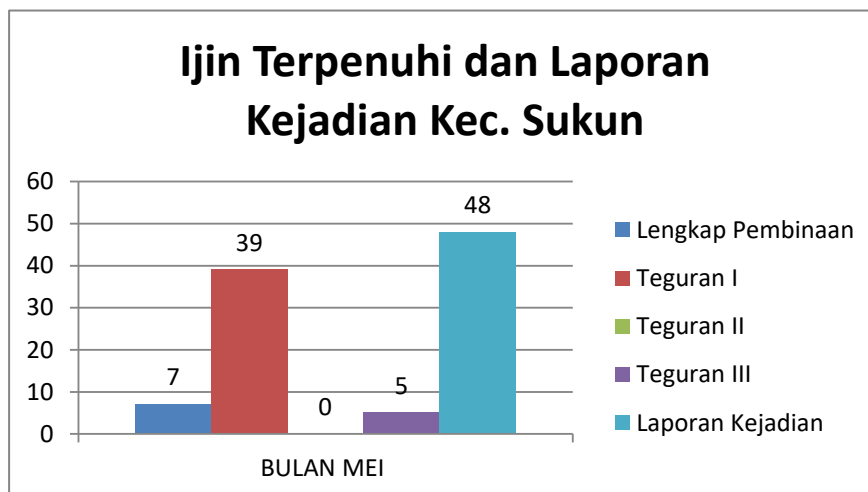

Perda Masuk Laporan Kejadian Kec. Sukun Bulan MEI		
Reklame	SIUP	TDUP
48	0	0