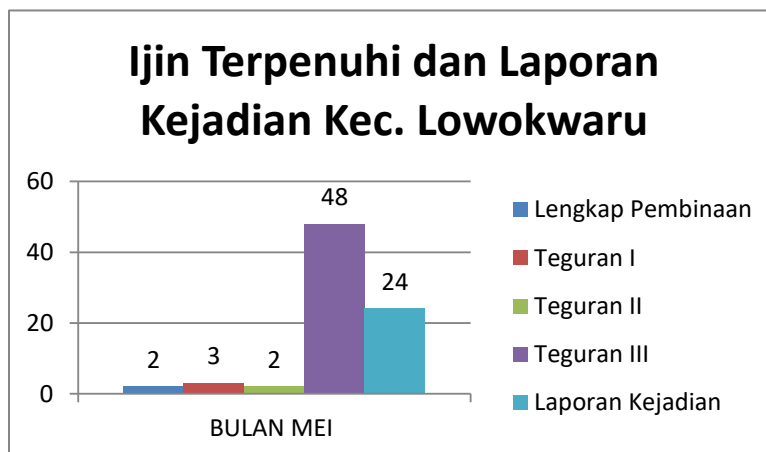

Kecamatan Klojen	Lengkap Pembinaan	Teguran I	Teguran II	Teguran III	Laporan Kejadian
BULAN MEI	5	5	14	13	0
TOTAL	5	5	14	13	0

Perda Masuk Laporan Kejadian Kec. Klojen Bulan MEI		
Reklame	SIUP	TDUP
0	0	0

INFOGRAFIS KECAMATAN LOWOKWARU BULAN MEI TAHUN 2023

LOWOKWARU	BINWAS	IMB	REKLAME	SIUP	TDUP
BULAN MEI	38	1	20	15	2
TOTAL	38	1	20	15	2

Kecamatan Lowokwaru	Lengkap Pembinaan	Teguran I	Teguran II	Teguran III	Laporan Kejadian
BULAN MEI	2	3	2	48	24
TOTAL	2	3	2	48	24