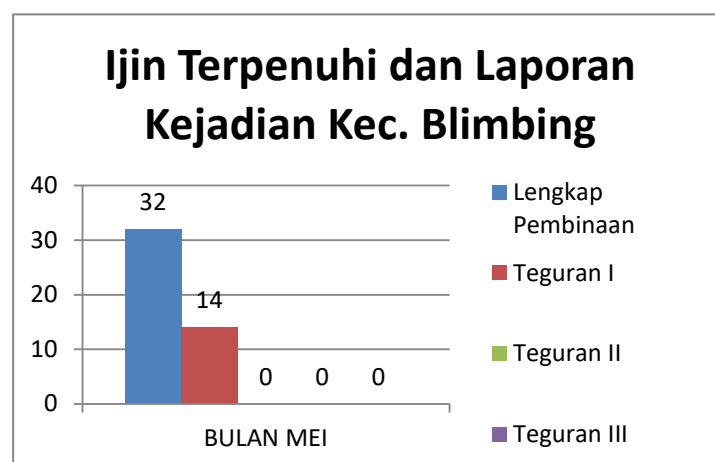

INFOGRAFIS BINWAS BULAN MEI TAHUN 2023

WILAYAH	BINWAS BULAN MEI
BLIMBING	57
KEDUNGKANDANG	57
KLOJEN	85
LOWOKWARU	38
SUKUN	49

JUMLAH LAPORAN KEJADIAN	Reklame	SIUP	TDUP
BULAN MEI	72	0	0

INFOGRAFIS KECAMATAN BLIMBING BULAN MEI TAHUN 2023

BLIMBING	BINWAS	IMB	REKLAME	SIUP	TDUP
MEI	57	6	25	17	9
TOTAL	57	6	25	17	9

Kecamatan Blimbing	Lengkap Pembinaan	Teguran I	Teguran II	Teguran III	Laporan Kejadian
BULAN MEI	32	14	0	0	0
TOTAL	32	14	0	0	0

Perda Masuk Laporan Kejadian Kec. Blimbing Bulan MEI