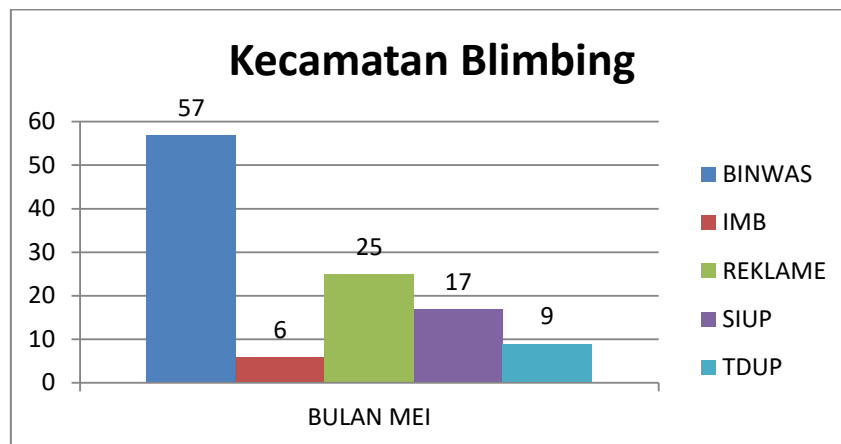

INFOGRAFIS KECAMATAN BLIMBING BULAN MEI TAHUN 2023

BLIMBING	BINWAS	IMB	REKLAME	SIUP	TDUP
MEI	57	6	25	17	9
TOTAL	57	6	25	17	9

Kecamatan Blimbing	Lengkap Pembinaan	Teguran I	Teguran II	Teguran III	Laporan Kejadian
BULAN MEI	32	14	0	0	0
TOTAL	32	14	0	0	0