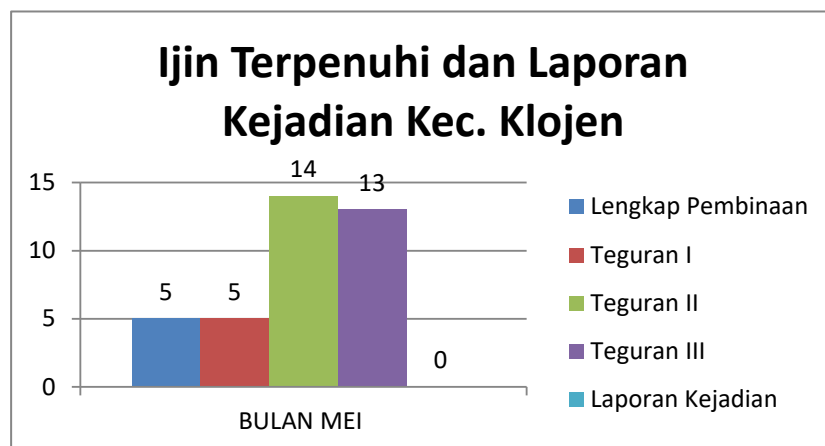

Perda Masuk Laporan Kejadian Kec. Klojen Bulan MEI		
Reklame	SIUP	TDUP
0	0	0