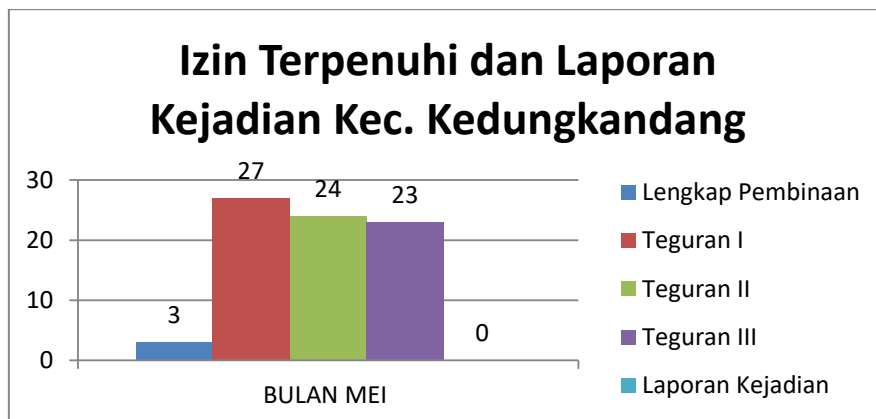

Perda Masuk Laporan Kejadian Kec. Kedungkandang Bulan MEI		
Reklame	SIUP	TDUP
0	0	0