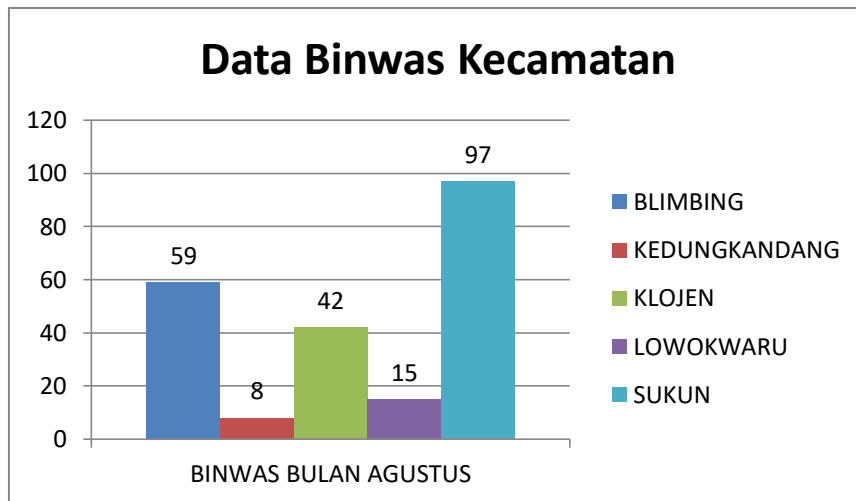

INFOGRAFIS BINWAS BULAN AGUSTUS TAHUN 2023

WILAYAH	BINWAS BULAN AGUSTUS
BLIMBING	59
KEDUNGKANDANG	8
KLOJEN	42
LOWOKWARU	15
SUKUN	97

JUMLAH LAPORAN KEJADIAN	Reklame	SIUP	TDUP
BULAN AGUSTUS	79	0	0

INFOGRAFIS KECAMATAN BLIMBING BULAN AGUSTUS TAHUN 2023

BLIMBING	BINWAS	IMB	REKLAME	SIUP	TDUP
BULAN AGUSTUS	59	0	30	29	0
TOTAL	59	0	30	29	0

Kecamatan Blimbing	Lengkap Pembinaan	Teguran I	Teguran II	Teguran III	Laporan Kejadian
BULAN AGUSTUS	30	0	0	0	0
TOTAL	30	0	0	0	0