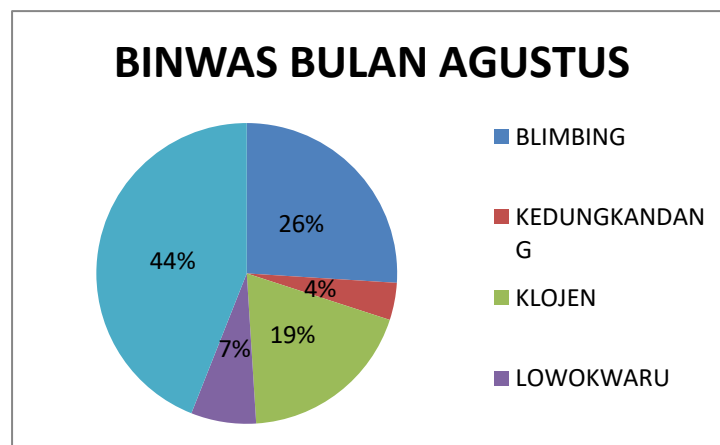

INFOGRAFIS BINWAS BULAN AGUSTUS TAHUN 2023

WILAYAH	BINWAS BULAN AGUSTUS
BLIMBING	59
KEDUNGKANDANG	8
KLOJEN	42
LOWOKWARU	15
SUKUN	97

JUMLAH LAPORAN KEJADIAN	Reklame	SIUP	TDUP
BULAN AGUSTUS	79	0	0

INFOGRAFIS KECAMATAN BLIMBING BULAN AGUSTUS TAHUN 2023

BLIMBING	BINWAS	IMB	REKLAME	SIUP	TDUP
BULAN AGUSTUS	59	0	30	29	0
TOTAL	59	0	30	29	0

Kecamatan Blimbing	Lengkap Pembinaan	Teguran I	Teguran II	Teguran III	Laporan Kejadian
BULAN AGUSTUS	30	0	0	0	0
TOTAL	30	0	0	0	0