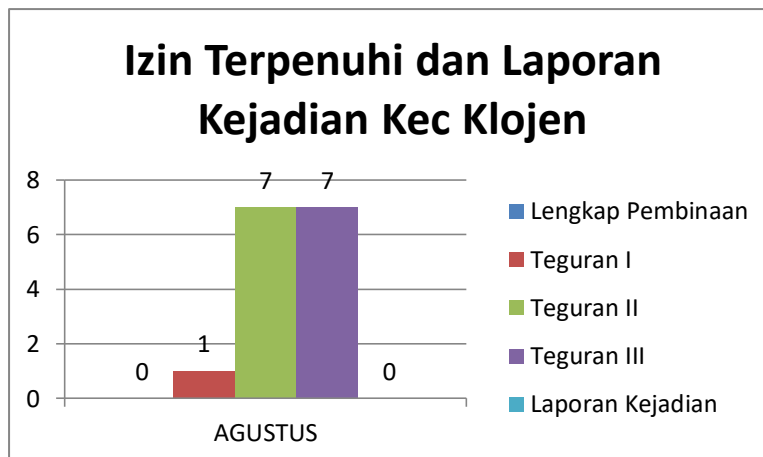

Kecamatan Kedungkandang	Lengkap Pembinaan	Teguran I	Teguran II	Teguran III	Laporan Kejadian
BULAN AGUSTUS	0	47	9	0	25
TOTAL	0	47	9	0	25

Perda Masuk Laporan Kejadian Kec. Kedungkandang Bulan AGUSTUS		
Reklame	SIUP	TDUP
25	0	0

INFOGRAFIS KECAMATAN KLOJEN BULAN AGUSTUS TAHUN 2023

KLOJEN	BINWAS	IMB	REKLAME	SIUP	TDUP
AGUSTUS	42	0	14	14	14
TOTAL	42	0	14	14	14

Kecamatan Klojen	Lengkap Pembinaan	Teguran I	Teguran II	Teguran III	Laporan Kejadian
AGUSTUS	0	1	7	7	0
TOTAL	0	1	7	7	0