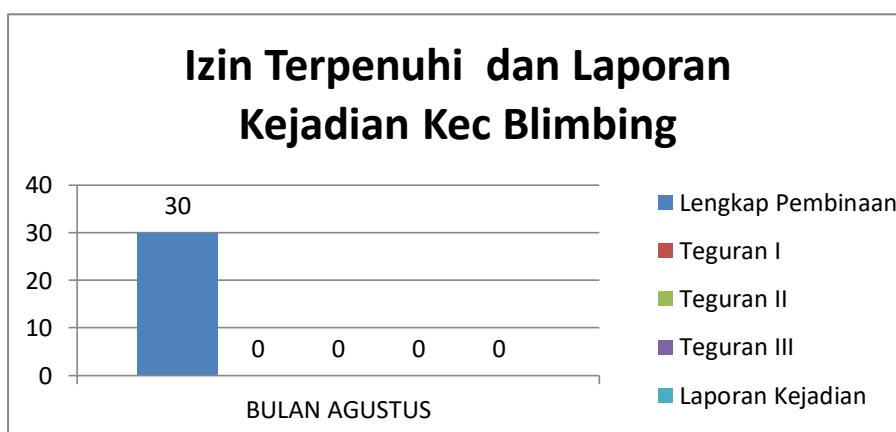

Perda Masuk Laporan Kejadian Kec. Blimbing Bulan AGUSTUS		
Reklame	SIUP	TDUP
0	0	0