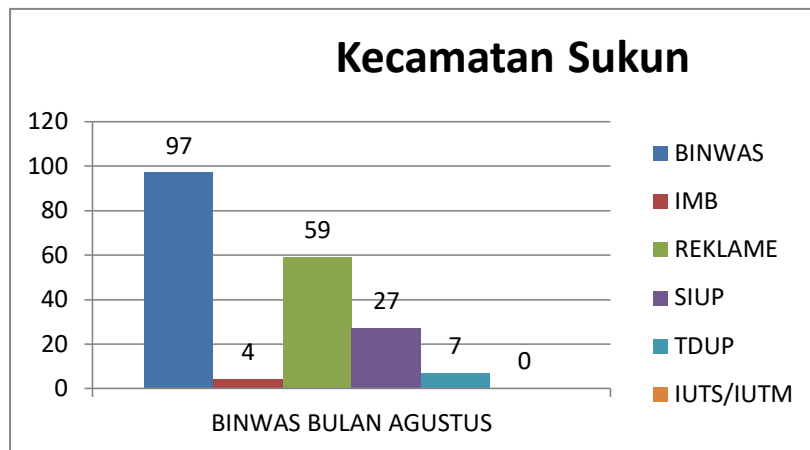

INFOGRAFIS KECAMATAN SUKUN BULAN AGUSTUS TAHUN 2023

SUKUN	BINWAS	IMB	REKLAME	SIUP	TDUP	IUTS/IUTM
BULAN AGUSTUS	97	4	59	27	7	0
TOTAL	97	4	59	27	7	0

Kecamatan Sukun	Lengkap Pembinaan	Teguran I	Teguran II	Teguran III	Laporan Kejadian
BULAN AGUSTUS	7	20	28	24	20
TOTAL	7	20	28	24	20