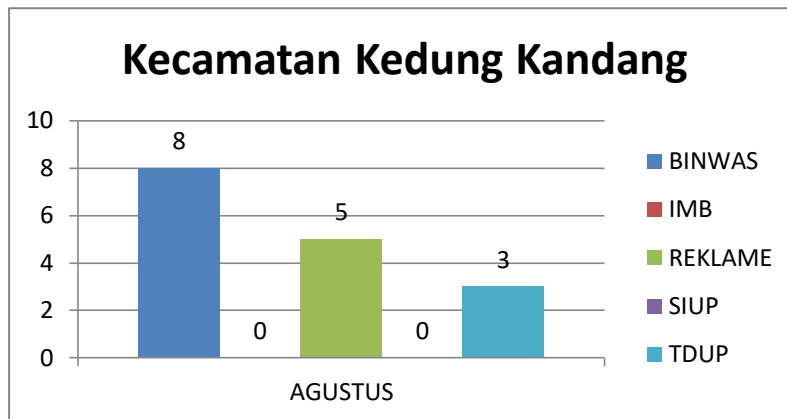

INFOGRAFIS BINWAS BULAN AGUSTUS TAHUN 2023

WILAYAH	BINWAS BULAN AGUSTUS
BLIMBING	59
KEDUNGKANDANG	8
KLOJEN	42
LOWOKWARU	15
SUKUN	97

JUMLAH LAPORAN KEJADIAN	Reklame	SIUP	TDUP
BULAN AGUSTUS	79	0	0

INFOGRAFIS KECAMATAN BLIMBING BULAN AGUSTUS TAHUN 2023

BLIMBING	BINWAS	IMB	REKLAME	SIUP	TDUP
BULAN AGUSTUS	59	0	30	29	0
TOTAL	59	0	30	29	0

Kecamatan Blimbing	Lengkap Pembinaan	Teguran I	Teguran II	Teguran III	Laporan Kejadian
BULAN AGUSTUS	30	0	0	0	0
TOTAL	30	0	0	0	0

Perda Masuk Laporan Kejadian Kec. Blimbing Bulan AGUSTUS		
Reklame	SIUP	TDUP
0	0	0

INFOGRAFIS KECAMATAN KEDUNGKANDANG BULAN AGUSTUS TAHUN 2023

KEDUNGKANDANG	BINWAS	IMB	REKLAME	SIUP	TDUP
AGUSTUS	8	0	5	0	3
TOTAL	8	0	5	0	3