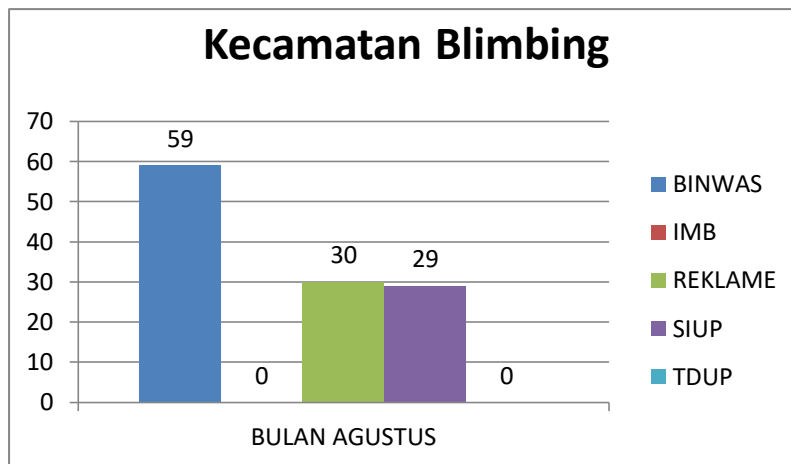

INFOGRAFIS BINWAS BULAN AGUSTUS TAHUN 2023

WILAYAH	BINWAS BULAN AGUSTUS
BLIMBING	59
KEDUNGKANDANG	8
KLOJEN	42
LOWOKWARU	15
SUKUN	97

JUMLAH LAPORAN KEJADIAN	Reklame	SIUP	TDUP
BULAN AGUSTUS	79	0	0

INFOGRAFIS KECAMATAN BLIMBING BULAN AGUSTUS TAHUN 2023

BLIMBING	BINWAS	IMB	REKLAME	SIUP	TDUP
BULAN AGUSTUS	59	0	30	29	0
TOTAL	59	0	30	29	0

Kecamatan Blimbing	Lengkap Pembinaan	Teguran I	Teguran II	Teguran III	Laporan Kejadian
BULAN AGUSTUS	30	0	0	0	0
TOTAL	30	0	0	0	0