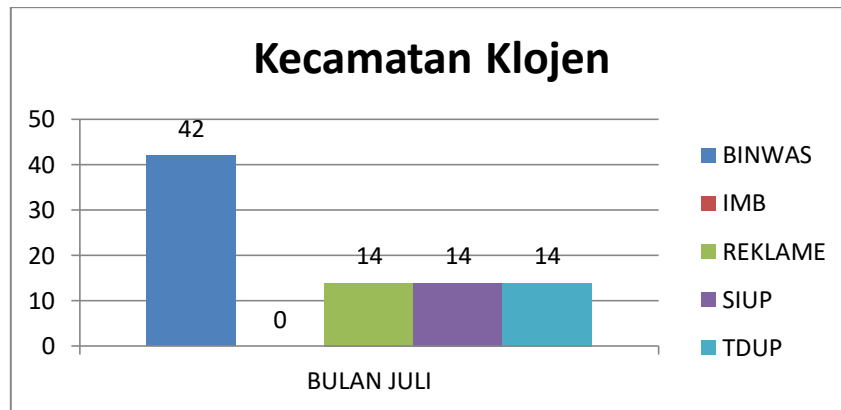

INFOGRAFIS KECAMATAN KLOJEN BULAN AGUSTUS TAHUN 2023

KLOJEN	BINWAS	IMB	REKLAME	SIUP	TDUP
AGUSTUS	42	0	14	14	14
TOTAL	42	0	14	14	14

Kecamatan Klojen	Lengkap Pembinaan	Teguran I	Teguran II	Teguran III	Laporan Kejadian
AGUSTUS	0	1	7	7	0
TOTAL	0	1	7	7	0