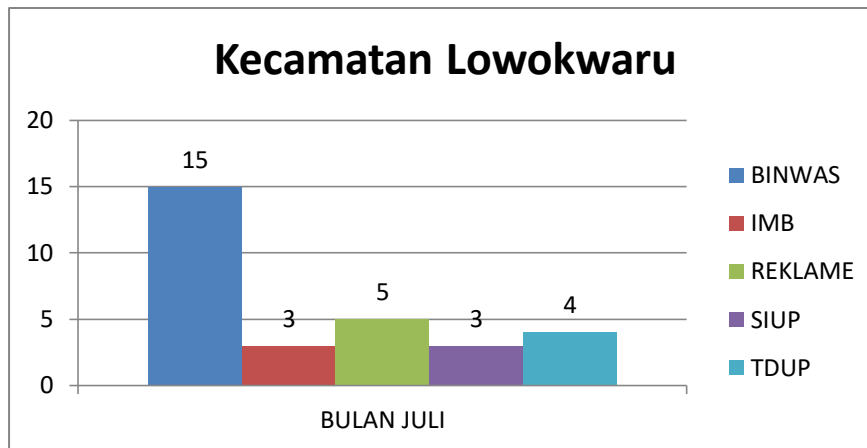

Kecamatan Kedungkandang	Lengkap Pembinaan	Teguran I	Teguran II	Teguran III	Laporan Kejadian
BULAN AGUSTUS	0	47	9	0	25
TOTAL	0	47	9	0	25

Perda Masuk Laporan Kejadian Kec. Kedungkandang Bulan AGUSTUS		
Reklame	SIUP	TDUP
25	0	0

INFOGRAFIS KECAMATAN KLOJEN BULAN AGUSTUS TAHUN 2023

KLOJEN	BINWAS	IMB	REKLAME	SIUP	TDUP
AGUSTUS	42	0	14	14	14
TOTAL	42	0	14	14	14

Kecamatan Klojen	Lengkap Pembinaan	Teguran I	Teguran II	Teguran III	Laporan Kejadian
AGUSTUS	0	1	7	7	0
TOTAL	0	1	7	7	0

Perda Masuk Laporan Kejadian Kec. Klojen Bulan AGUSTUS		
Reklame	SIUP	TDUP
0	0	0

INFOGRAFIS KECAMATAN LOWOKWARU BULAN AGUSTUS TAHUN 2023

LOWOKWARU	BINWAS	IMB	REKLAME	SIUP	TDUP
BULAN AGUSTUS	15	3	5	3	4
TOTAL	15	3	5	3	4