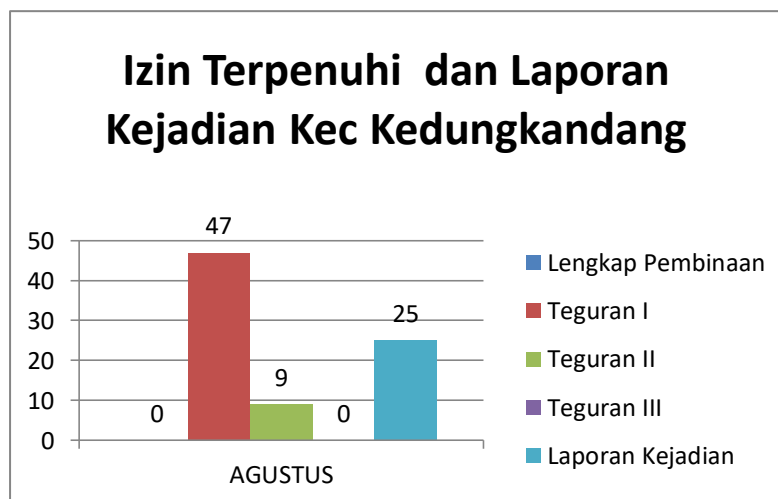

Perda Masuk Laporan Kejadian Kec. Kedungkandang Bulan AGUSTUS		
Reklame	SIUP	TDUP
25	0	0