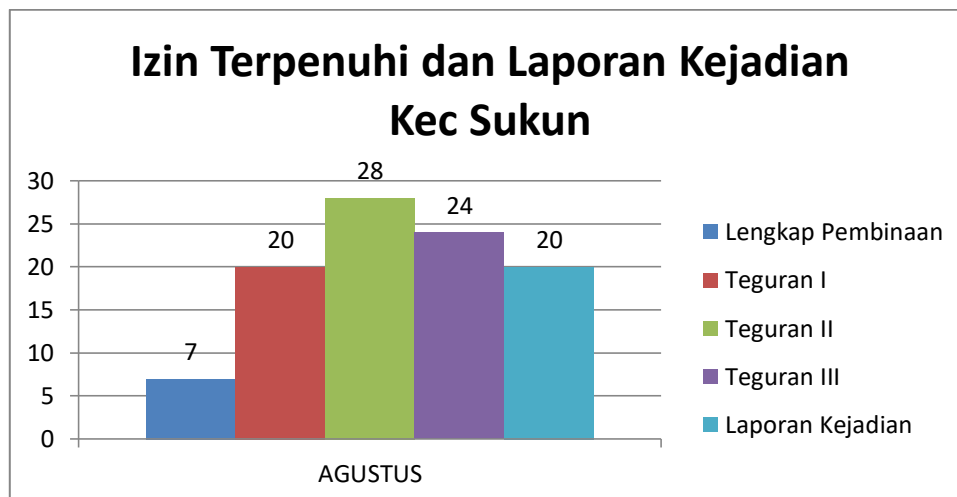

Kecamatan Lowokwaru	Lengkap Pembinaan	Teguran I	Teguran II	Teguran III	Laporan Kejadian
BULAN AGUSTUS	4	33	57	9	34
TOTAL	4	33	57	9	34

Perda Masuk Laporan Kejadian Kec. Lowokwaru Bulan AGUSTUS		
Reklame	SIUP	TDUP
34	0	0

INFOGRAFIS KECAMATAN SUKUN BULAN AGUSTUS TAHUN 2023

SUKUN	BINWAS	IMB	REKLAME	SIUP	TDUP	IUTS/IUTM
BULAN AGUSTUS	97	4	59	27	7	0
TOTAL	97	4	59	27	7	0

Kecamatan Sukun	Lengkap Pembinaan	Teguran I	Teguran II	Teguran III	Laporan Kejadian
BULAN AGUSTUS	7	20	28	24	20
TOTAL	7	20	28	24	20