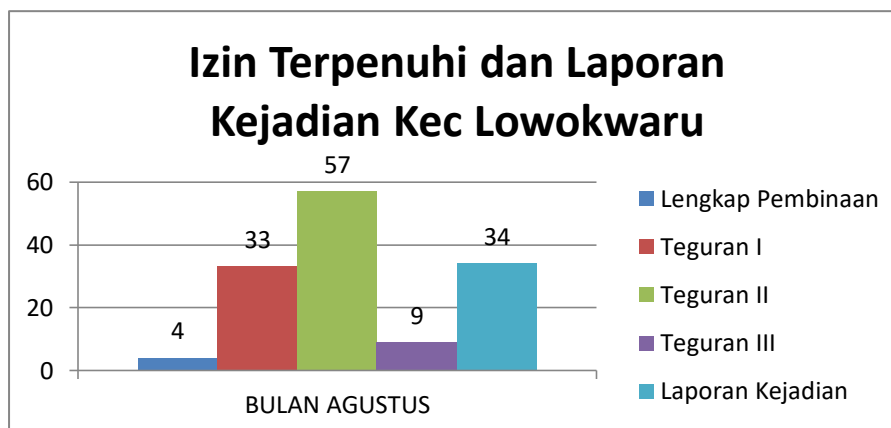

Perda Masuk Laporan Kejadian Kec. Lowokwaru Bulan AGUSTUS		
Reklame	SIUP	TDUP
34	0	0