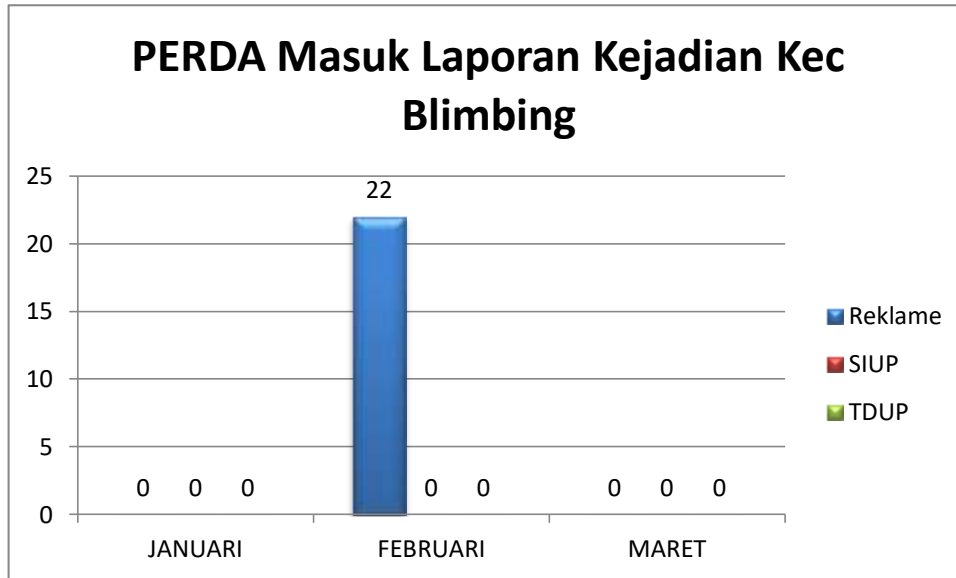

## INFOGRAFIS BINWAS JANUARI – MARET 2023

WILAYAH	BINWAS	JANUARI	FEBRUARI	MARET
BLIMBING	101	27	17	57
KEDUNGKANDANG	192	60	49	83
KLOJEN	128	50	50	28
LOWOKWARU	148	21	88	39
SUKUN	188	36	107	45

Jumlah Laporan Kejadian	Reklame	SIUP	TDUP
JANUARI	38	0	0
FEBRUARI	46	0	0
MARET	21	0	2

## INFOGRAFIS KECAMATAN BLIMBING JANUARI – MARET 2023

BLIMBING	BINWAS	IMB	REKLAME	SIUP	TDUP
JANUARI	27	10	14	1	2
FEBRUARI	17	0	14	1	2
MARET	57	6	25	22	4
<b>TOTAL</b>	<b>101</b>	<b>16</b>	<b>53</b>	<b>24</b>	<b>8</b>

Kecamatan Blimbing	Lengkap Pembinaan	Teguran I	Teguran II	Teguran III	Laporan Kejadian
JANUARI	8	28	26	9	0
FEBRUARI	3	38	0	0	22
MARET	31	18	42	18	0

Kecamatan Blimbing	Reklame	SIUP	TDUP
JANUARI	0	0	0
FEBRUARI	22	0	0
MARET	0	0	0

INFOGRAFIS KECAMATAN KEDUNGKANDANG JANUARI – MARET 2023

KEDUNGKANDANG	BINWAS	IMB	REKLAME	SIUP	TDUP
JANUARI	60	4	34	4	18
FEBRUARI	49	5	31	2	11
MARET	83	46	34	2	1
<b>TOTAL</b>	<b>192</b>	<b>55</b>	<b>99</b>	<b>8</b>	<b>30</b>