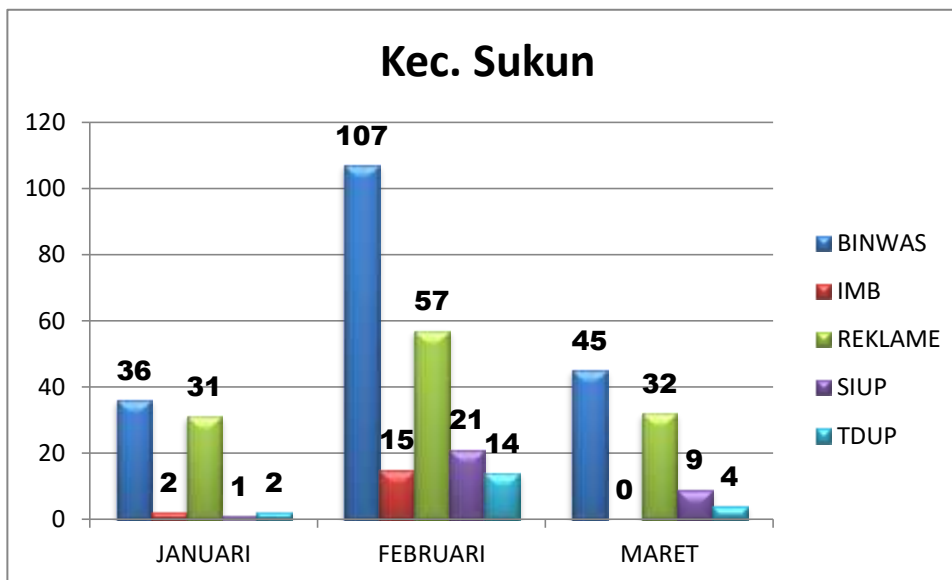

INFOGRAFIS KECAMATAN LOWOKWARU JANUARI – MARET 2023

LOWOKWARU	BINWAS	IMB	REKLAME	SIUP	TDUP
JANUARI	21	1	10	4	6
FEBRUARI	88	0	45	21	22
MARET	39	0	29	8	2
<b>TOTAL</b>	<b>148</b>	<b>1</b>	<b>84</b>	<b>33</b>	<b>30</b>

Kecamatan Lowokwaru	Lengkap Pembinaan	Teguran I	Teguran II	Teguran III	Laporan Kejadian
JANUARI	10	49	0	10	6
FEBRUARI	5	24	28	15	0
MARET	0	26	25	7	23

Kecamatan Lowokwaru	Reklame	SIUP	TDUP
JANUARI	7	0	0
FEBRUARI	0	0	0
MARET	21	0	2

## INFOGRAFIS KECAMATAN SUKUN JANUARI – MARET 2023

SUKUN	BINWAS	IMB	REKLAME	SIUP	TDUP
JANUARI	36	2	31	1	2
FEBRUARI	107	15	57	21	14
MARET	45	0	32	9	4
<b>TOTAL</b>	<b>188</b>	<b>17</b>	<b>120</b>	<b>31</b>	<b>20</b>