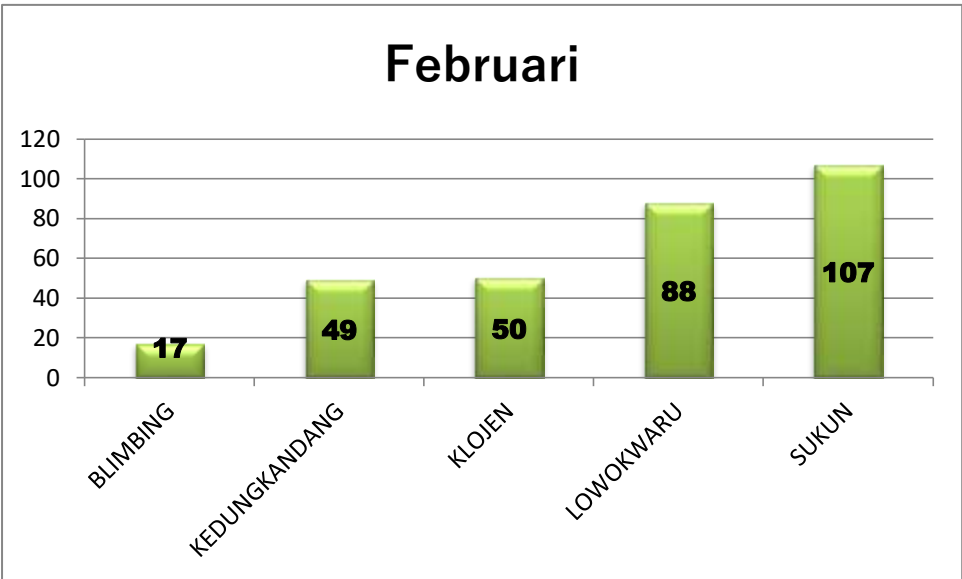

## INFOGRAFIS BINWAS JANUARI – MARET 2023

WILAYAH	BINWAS	JANUARI	FEBRUARI	MARET
BLIMBING	101	27	17	57
KEDUNGKANDANG	192	60	49	83
KLOJEN	128	50	50	28
LOWOKWARU	148	21	88	39
SUKUN	188	36	107	45

Jumlah Laporan Kejadian	Reklame	SIUP	TDUP
JANUARI	38	0	0
FEBRUARI	46	0	0
MARET	21	0	2

## INFOGRAFIS KECAMATAN BLIMBING JANUARI – MARET 2023

BLIMBING	BINWAS	IMB	REKLAME	SIUP	TDUP
JANUARI	27	10	14	1	2
FEBRUARI	17	0	14	1	2
MARET	57	6	25	22	4
<b>TOTAL</b>	<b>101</b>	<b>16</b>	<b>53</b>	<b>24</b>	<b>8</b>