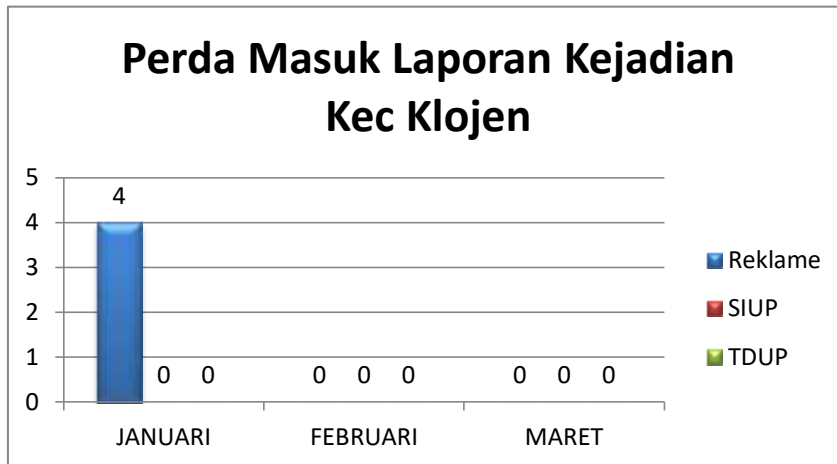

Kecamatan Klojen	Reklame	SIUP	TDUP
JANUARI	4	0	0
FEBRUARI	0	0	0
MARET	0	0	0