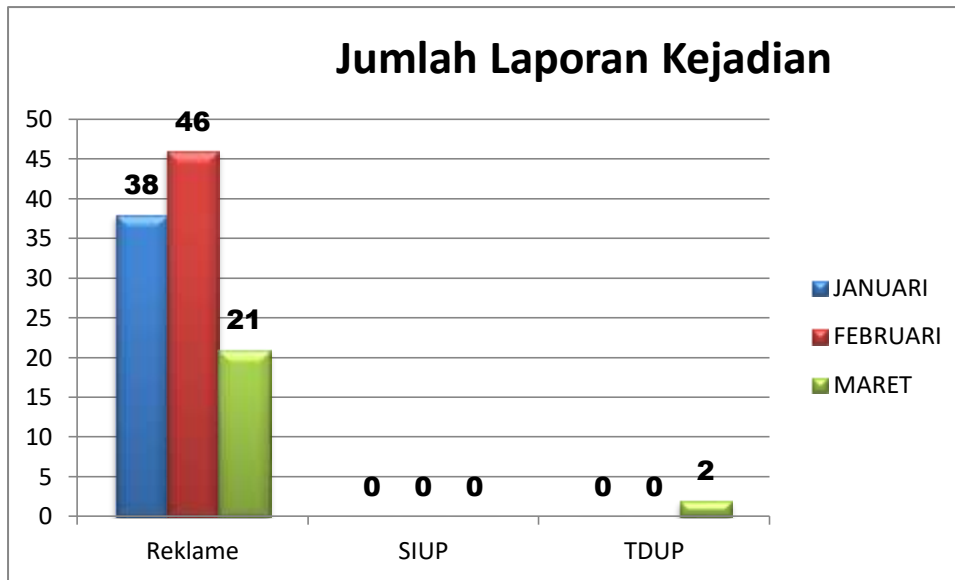

## INFOGRAFIS BINWAS JANUARI – MARET 2023

WILAYAH	BINWAS	JANUARI	FEBRUARI	MARET
BLIMBING	101	27	17	57
KEDUNGKANDANG	192	60	49	83
KLOJEN	128	50	50	28
LOWOKWARU	148	21	88	39
SUKUN	188	36	107	45

Jumlah Laporan Kejadian	Reklame	SIUP	TDUP
JANUARI	38	0	0
FEBRUARI	46	0	0
MARET	21	0	2

## INFOGRAFIS KECAMATAN BLIMBING JANUARI – MARET 2023

BLIMBING	BINWAS	IMB	REKLAME	SIUP	TDUP
JANUARI	27	10	14	1	2
FEBRUARI	17	0	14	1	2
MARET	57	6	25	22	4
<b>TOTAL</b>	<b>101</b>	<b>16</b>	<b>53</b>	<b>24</b>	<b>8</b>