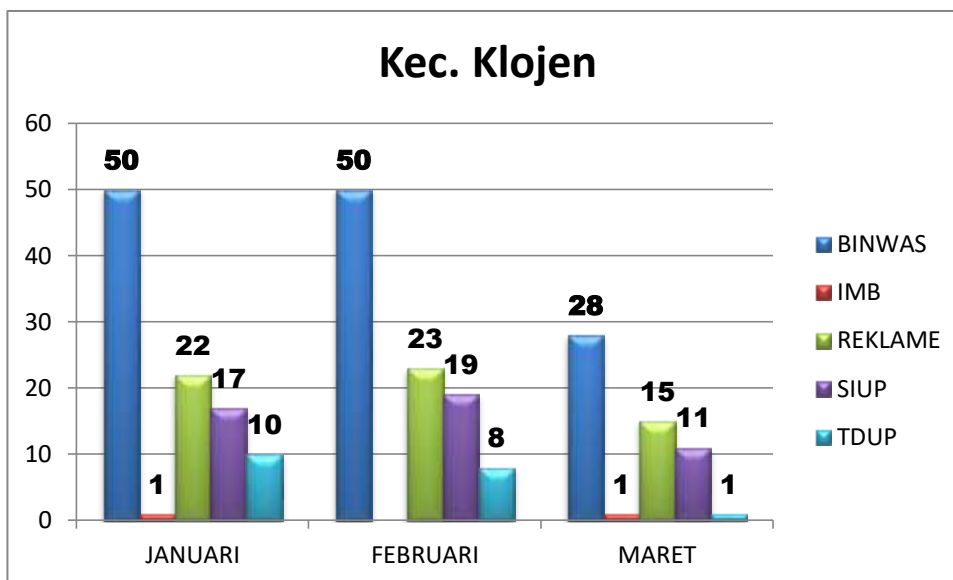

INFOGRAFIS KECAMATAN KEDUNGKANDANG JANUARI – MARET 2023

KEDUNGKANDANG	BINWAS	IMB	REKLAME	SIUP	TDUP
JANUARI	60	4	34	4	18
FEBRUARI	49	5	31	2	11
MARET	83	46	34	2	1
<b>TOTAL</b>	<b>192</b>	<b>55</b>	<b>99</b>	<b>8</b>	<b>30</b>

Kecamatan Kedungkandang	Lengkap Pembinaan	Teguran I	Teguran II	Teguran III	Laporan Kejadian
JANUARI	4	12	18	6	8
FEBRUARI	3	33	4	2	0
MARET	48	40	36	9	0

Kecamatan Kedungkandang	Reklame	SIUP	TDUP
JANUARI	8	0	0
FEBRUARI	0	0	0
MARET	0	0	0

## INFOGRAFIS KECAMATAN KLOJEN JANUARI – MARET 2023

KLOJEN	BINWAS	IMB	REKLAME	SIUP	TDUP
JANUARI	50	1	22	17	10
FEBRUARI	50	0	23	19	8
MARET	28	1	15	11	1
<b>TOTAL</b>	<b>128</b>	<b>2</b>	<b>60</b>	<b>47</b>	<b>19</b>