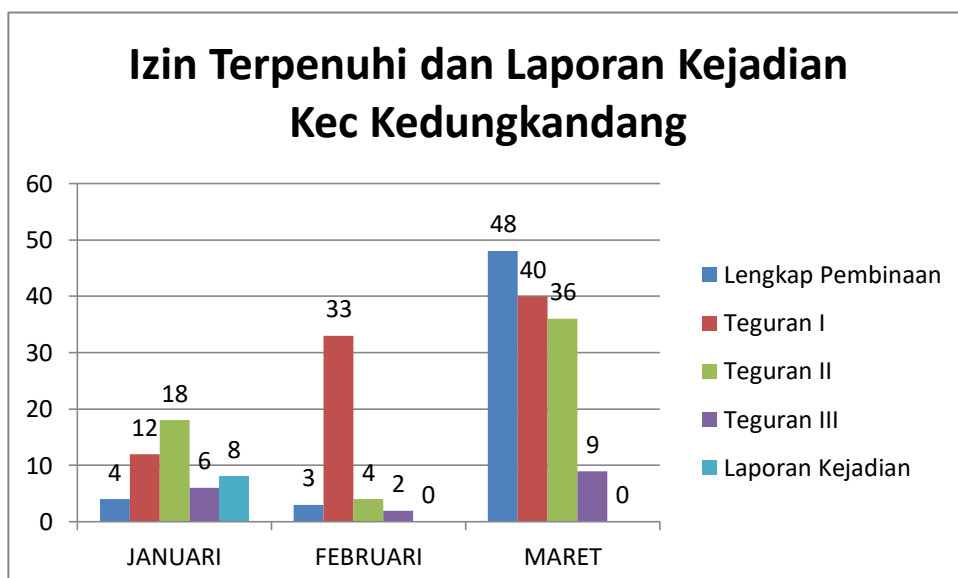

Kecamatan Kedungkandang	Lengkap Pembinaan	Teguran I	Teguran II	Teguran III	Laporan Kejadian
JANUARI	4	12	18	6	8
FEBRUARI	3	33	4	2	0
MARET	48	40	36	9	0