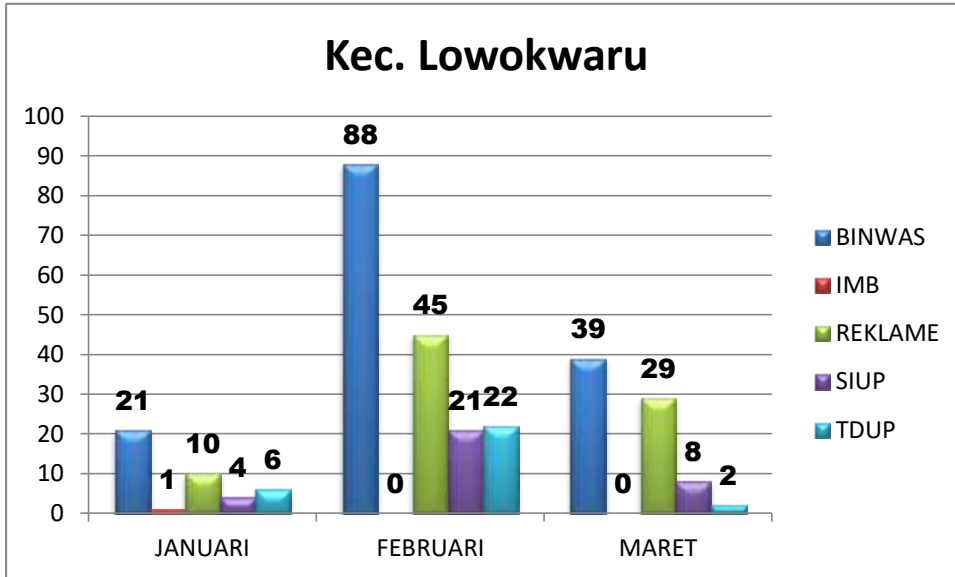

## INFOGRAFIS KECAMATAN KLOJEN JANUARI – MARET 2023

KLOJEN	BINWAS	IMB	REKLAME	SIUP	TDUP
JANUARI	50	1	22	17	10
FEBRUARI	50	0	23	19	8
MARET	28	1	15	11	1
<b>TOTAL</b>	<b>128</b>	<b>2</b>	<b>60</b>	<b>47</b>	<b>19</b>

Kecamatan Klojen	Lengkap Pembinaan	Teguran I	Teguran II	Teguran III	Laporan Kejadian
JANUARI	6	18	0	5	4
FEBRUARI	5	27	17	0	0
MARET	2	13	10	11	0

Kecamatan Klojen	Reklame	SIUP	TDUP
JANUARI	4	0	0
FEBRUARI	0	0	0
MARET	0	0	0

INFOGRAFIS KECAMATAN LOWOKWARU JANUARI – MARET 2023

LOWOKWARU	BINWAS	IMB	REKLAME	SIUP	TDUP
JANUARI	21	1	10	4	6
FEBRUARI	88	0	45	21	22
MARET	39	0	29	8	2
<b>TOTAL</b>	<b>148</b>	<b>1</b>	<b>84</b>	<b>33</b>	<b>30</b>