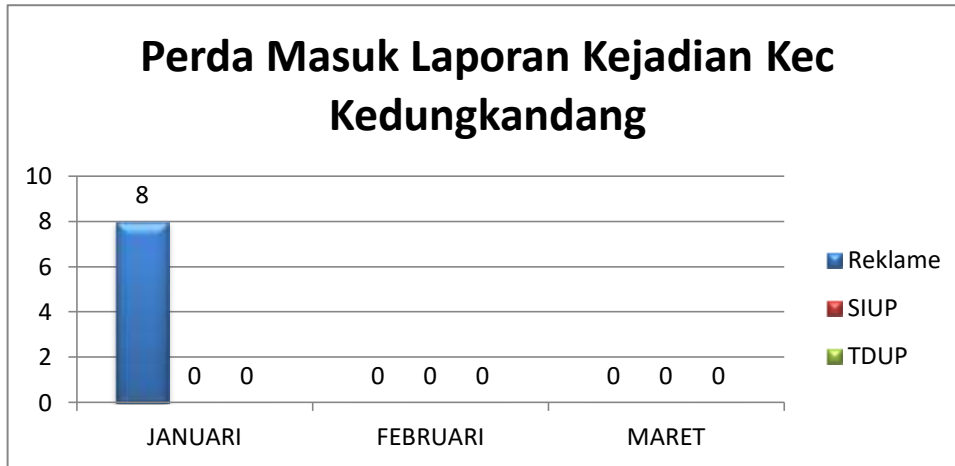

Kecamatan Kedungkandang	Reklame	SIUP	TDUP
JANUARI	8	0	0
FEBRUARI	0	0	0
MARET	0	0	0