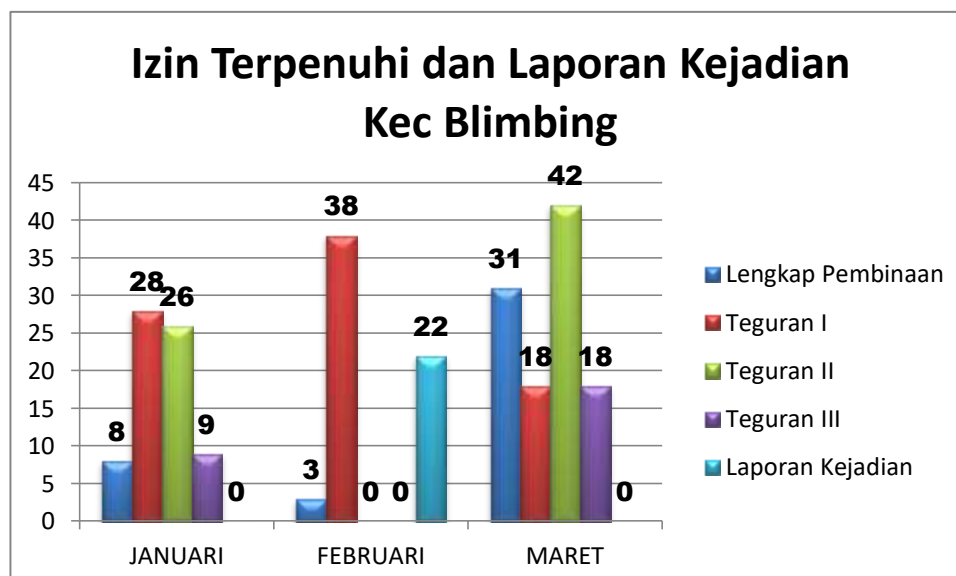

Kecamatan Blimbing	Lengkap Pembinaan	Teguran I	Teguran II	Teguran III	Laporan Kejadian
JANUARI	8	28	26	9	0
FEBRUARI	3	38	0	0	22
MARET	31	18	42	18	0