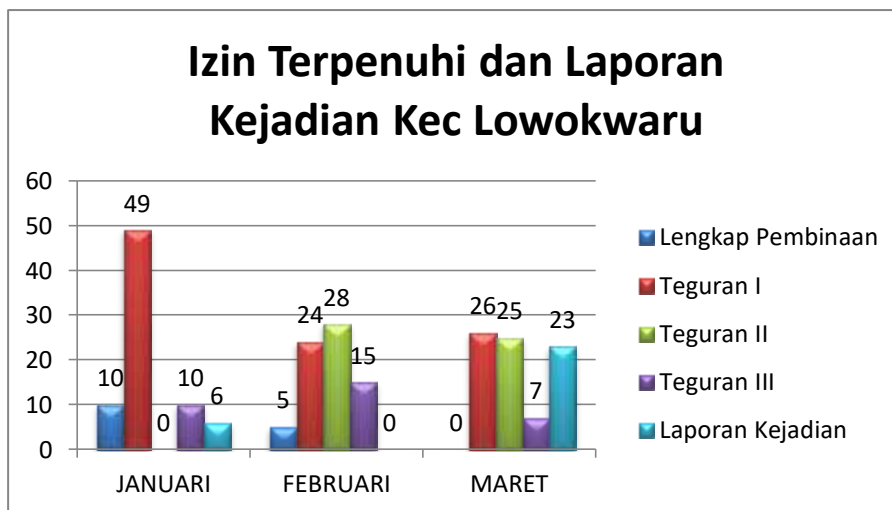

Kecamatan Lowokwaru	Lengkap Pembinaan	Teguran I	Teguran II	Teguran III	Laporan Kejadian
JANUARI	10	49	0	10	6
FEBRUARI	5	24	28	15	0
MARET	0	26	25	7	23