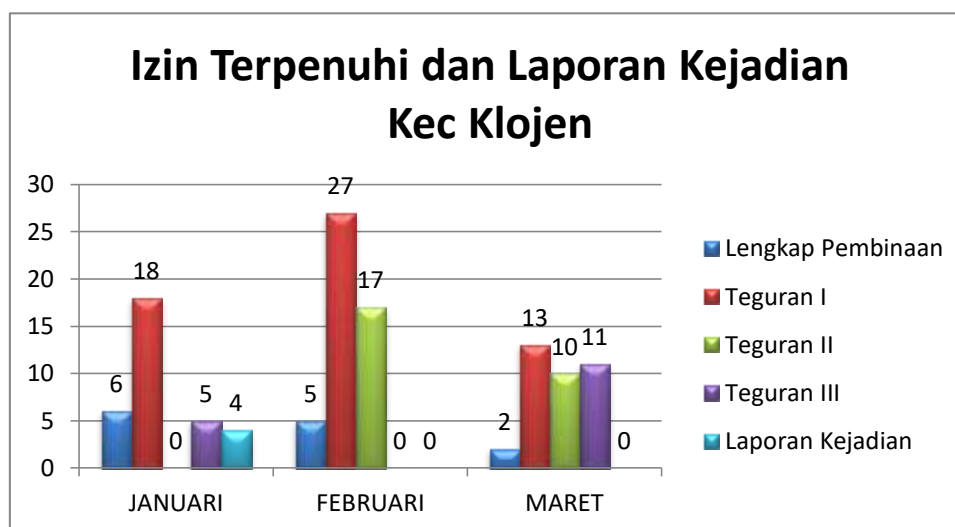

Kecamatan Klojen	Lengkap Pembinaan	Teguran I	Teguran II	Teguran III	Laporan Kejadian
JANUARI	6	18	0	5	4
FEBRUARI	5	27	17	0	0
MARET	2	13	10	11	0