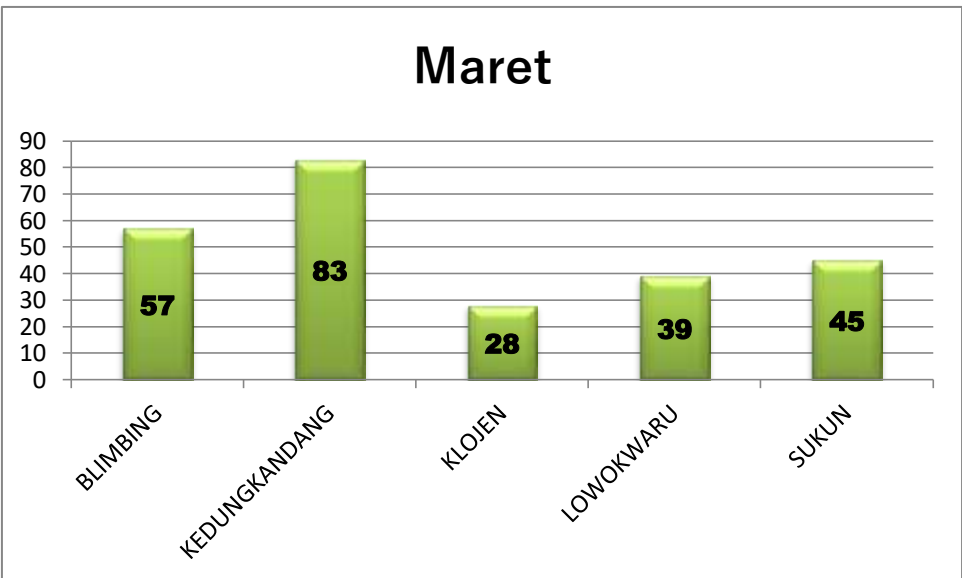

## INFOGRAFIS BINWAS JANUARI – MARET 2023

WILAYAH	BINWAS	JANUARI	FEBRUARI	MARET
BLIMBING	101	27	17	57
KEDUNGKANDANG	192	60	49	83
KLOJEN	128	50	50	28
LOWOKWARU	148	21	88	39
SUKUN	188	36	107	45

Jumlah Laporan Kejadian	Reklame	SIUP	TDUP
JANUARI	38	0	0
FEBRUARI	46	0	0
MARET	21	0	2

## INFOGRAFIS KECAMATAN BLIMBING JANUARI – MARET 2023

BLIMBING	BINWAS	IMB	REKLAME	SIUP	TDUP
JANUARI	27	10	14	1	2
FEBRUARI	17	0	14	1	2
MARET	57	6	25	22	4
<b>TOTAL</b>	<b>101</b>	<b>16</b>	<b>53</b>	<b>24</b>	<b>8</b>