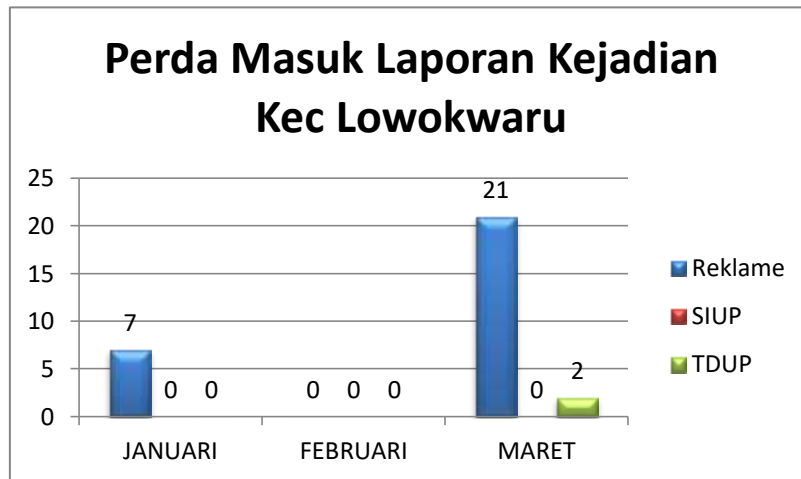

Kecamatan Klojen	Lengkap Pembinaan	Teguran I	Teguran II	Teguran III	Laporan Kejadian
JANUARI	6	18	0	5	4
FEBRUARI	5	27	17	0	0
MARET	2	13	10	11	0

Kecamatan Klojen	Reklame	SIUP	TDUP
JANUARI	4	0	0
FEBRUARI	0	0	0
MARET	0	0	0

INFOGRAFIS KECAMATAN LOWOKWARU JANUARI – MARET 2023

LOWOKWARU	BINWAS	IMB	REKLAME	SIUP	TDUP
JANUARI	21	1	10	4	6
FEBRUARI	88	0	45	21	22
MARET	39	0	29	8	2
<b>TOTAL</b>	<b>148</b>	<b>1</b>	<b>84</b>	<b>33</b>	<b>30</b>

Kecamatan Lowokwaru	Lengkap Pembinaan	Teguran I	Teguran II	Teguran III	Laporan Kejadian
JANUARI	10	49	0	10	6
FEBRUARI	5	24	28	15	0
MARET	0	26	25	7	23

Kecamatan Lowokwaru	Reklame	SIUP	TDUP
JANUARI	7	0	0
FEBRUARI	0	0	0
MARET	21	0	2