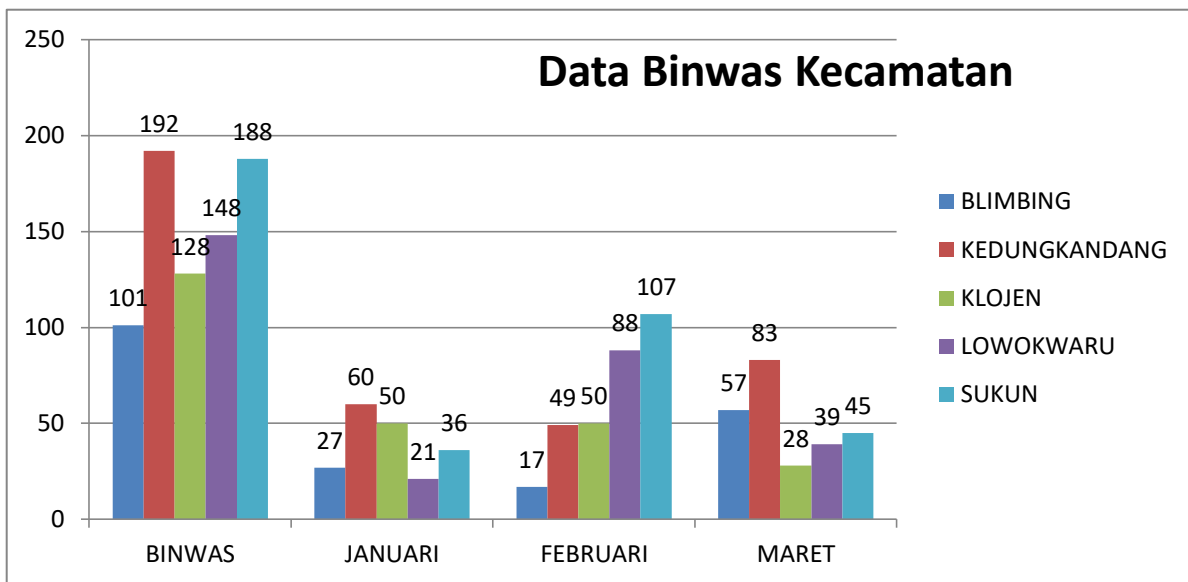

## INFOGRAFIS BINWAS JANUARI – MARET 2023

WILAYAH	BINWAS	JANUARI	FEBRUARI	MARET
BLIMBING	101	27	17	57
KEDUNGKANDANG	192	60	49	83
KLOJEN	128	50	50	28
LOWOKWARU	148	21	88	39
SUKUN	188	36	107	45

Jumlah Laporan Kejadian	Reklame	SIUP	TDUP
JANUARI	38	0	0
FEBRUARI	46	0	0
MARET	21	0	2

## INFOGRAFIS KECAMATAN BLIMBING JANUARI – MARET 2023

BLIMBING	BINWAS	IMB	REKLAME	SIUP	TDUP
JANUARI	27	10	14	1	2
FEBRUARI	17	0	14	1	2
MARET	57	6	25	22	4
<b>TOTAL</b>	<b>101</b>	<b>16</b>	<b>53</b>	<b>24</b>	<b>8</b>

Kecamatan Sukun	Lengkap Pembinaan	Teguran I	Teguran II	Teguran III	Laporan Kejadian
JANUARI	2	0	58	40	19
FEBRUARI	34	39	12	8	24
MARET	1	49	39	16	0

Kecamatan Sukun	Reklame	SIUP	TDUP
JANUARI	19	0	0
FEBRUARI	24	0	0
MARET	0	0	0