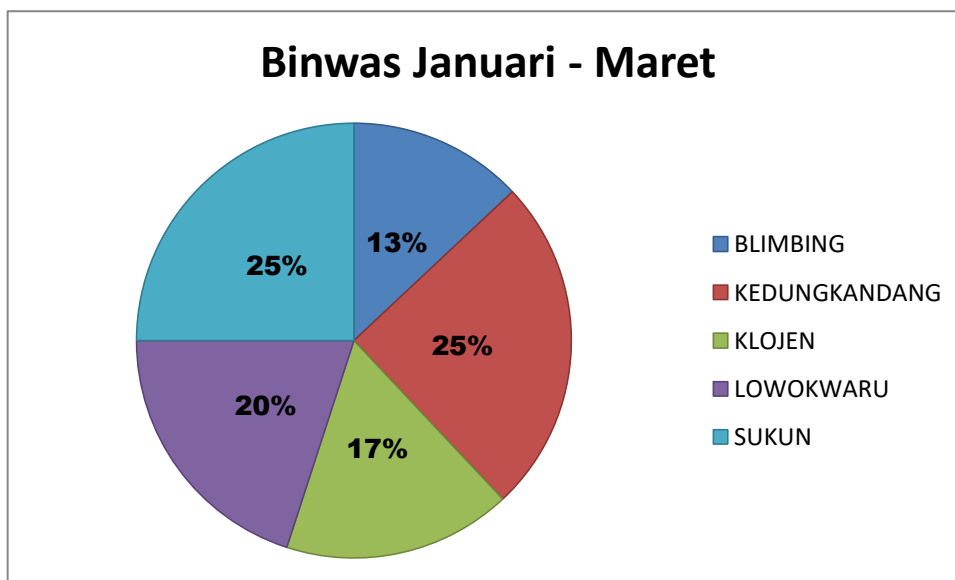

## INFOGRAFIS BINWAS JANUARI – MARET 2023

WILAYAH	BINWAS	JANUARI	FEBRUARI	MARET
BLIMBING	101	27	17	57
KEDUNGKANDANG	192	60	49	83
KLOJEN	128	50	50	28
LOWOKWARU	148	21	88	39
SUKUN	188	36	107	45

Jumlah Laporan Kejadian	Reklame	SIUP	TDUP
JANUARI	38	0	0
FEBRUARI	46	0	0
MARET	21	0	2

## INFOGRAFIS KECAMATAN BLIMBING JANUARI – MARET 2023

BLIMBING	BINWAS	IMB	REKLAME	SIUP	TDUP
JANUARI	27	10	14	1	2
FEBRUARI	17	0	14	1	2
MARET	57	6	25	22	4
<b>TOTAL</b>	<b>101</b>	<b>16</b>	<b>53</b>	<b>24</b>	<b>8</b>