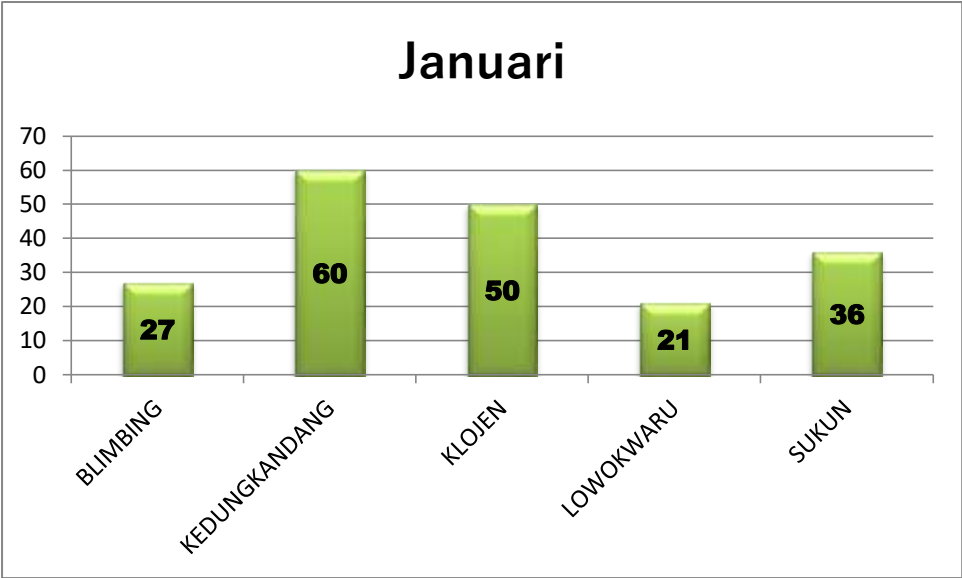

## INFOGRAFIS BINWAS JANUARI – MARET 2023

WILAYAH	BINWAS	JANUARI	FEBRUARI	MARET
BLIMBING	101	27	17	57
KEDUNGKANDANG	192	60	49	83
KLOJEN	128	50	50	28
LOWOKWARU	148	21	88	39
SUKUN	188	36	107	45

Jumlah Laporan Kejadian	Reklame	SIUP	TDUP
JANUARI	38	0	0
FEBRUARI	46	0	0
MARET	21	0	2

## INFOGRAFIS KECAMATAN BLIMBING JANUARI – MARET 2023

BLIMBING	BINWAS	IMB	REKLAME	SIUP	TDUP
JANUARI	27	10	14	1	2
FEBRUARI	17	0	14	1	2
MARET	57	6	25	22	4
<b>TOTAL</b>	<b>101</b>	<b>16</b>	<b>53</b>	<b>24</b>	<b>8</b>