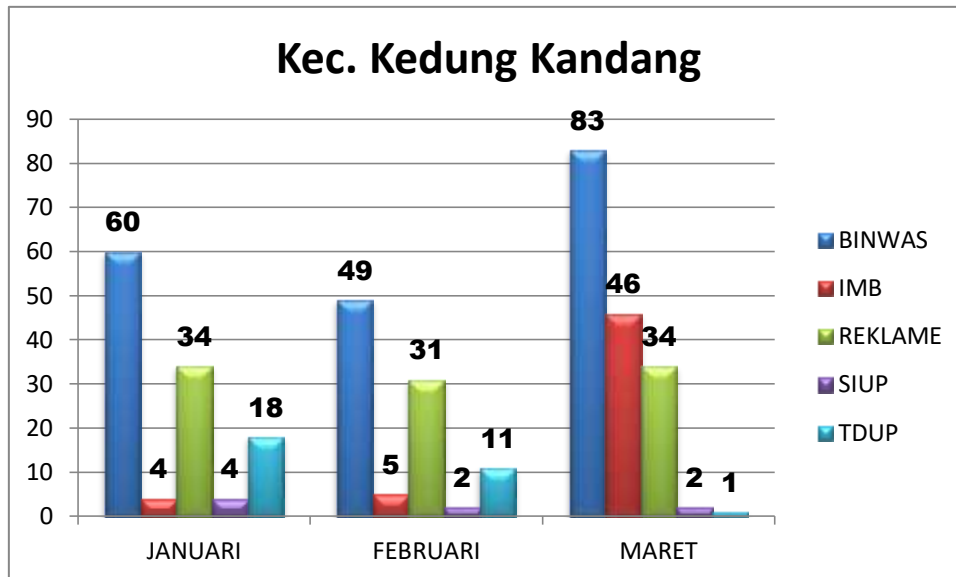

## INFOGRAFIS BINWAS JANUARI – MARET 2023

WILAYAH	BINWAS	JANUARI	FEBRUARI	MARET
BLIMBING	101	27	17	57
KEDUNGKANDANG	192	60	49	83
KLOJEN	128	50	50	28
LOWOKWARU	148	21	88	39
SUKUN	188	36	107	45

Jumlah Laporan Kejadian	Reklame	SIUP	TDUP
JANUARI	38	0	0
FEBRUARI	46	0	0
MARET	21	0	2

## INFOGRAFIS KECAMATAN BLIMBING JANUARI – MARET 2023

BLIMBING	BINWAS	IMB	REKLAME	SIUP	TDUP
JANUARI	27	10	14	1	2
FEBRUARI	17	0	14	1	2
MARET	57	6	25	22	4
<b>TOTAL</b>	<b>101</b>	<b>16</b>	<b>53</b>	<b>24</b>	<b>8</b>

Kecamatan Blimbing	Lengkap Pembinaan	Teguran I	Teguran II	Teguran III	Laporan Kejadian
JANUARI	8	28	26	9	0
FEBRUARI	3	38	0	0	22
MARET	31	18	42	18	0

Kecamatan Blimbing	Reklame	SIUP	TDUP
JANUARI	0	0	0
FEBRUARI	22	0	0
MARET	0	0	0

INFOGRAFIS KECAMATAN KEDUNGKANDANG JANUARI – MARET 2023

KEDUNGKANDANG	BINWAS	IMB	REKLAME	SIUP	TDUP
JANUARI	60	4	34	4	18
FEBRUARI	49	5	31	2	11
MARET	83	46	34	2	1
<b>TOTAL</b>	<b>192</b>	<b>55</b>	<b>99</b>	<b>8</b>	<b>30</b>