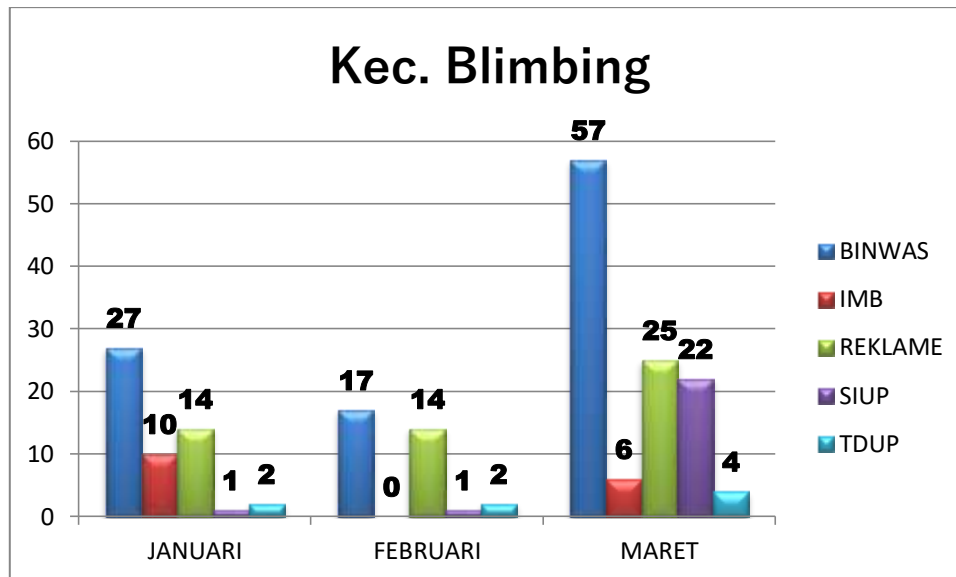

## INFOGRAFIS BINWAS JANUARI – MARET 2023

WILAYAH	BINWAS	JANUARI	FEBRUARI	MARET
BLIMBING	101	27	17	57
KEDUNGKANDANG	192	60	49	83
KLOJEN	128	50	50	28
LOWOKWARU	148	21	88	39
SUKUN	188	36	107	45

Jumlah Laporan Kejadian	Reklame	SIUP	TDUP
JANUARI	38	0	0
FEBRUARI	46	0	0
MARET	21	0	2

## INFOGRAFIS KECAMATAN BLIMBING JANUARI – MARET 2023

BLIMBING	BINWAS	IMB	REKLAME	SIUP	TDUP
JANUARI	27	10	14	1	2
FEBRUARI	17	0	14	1	2
MARET	57	6	25	22	4
<b>TOTAL</b>	<b>101</b>	<b>16</b>	<b>53</b>	<b>24</b>	<b>8</b>

Kecamatan Sukun	Lengkap Pembinaan	Teguran I	Teguran II	Teguran III	Laporan Kejadian
JANUARI	2	0	58	40	19
FEBRUARI	34	39	12	8	24
MARET	1	49	39	16	0

Kecamatan Sukun	Reklame	SIUP	TDUP
JANUARI	19	0	0
FEBRUARI	24	0	0
MARET	0	0	0