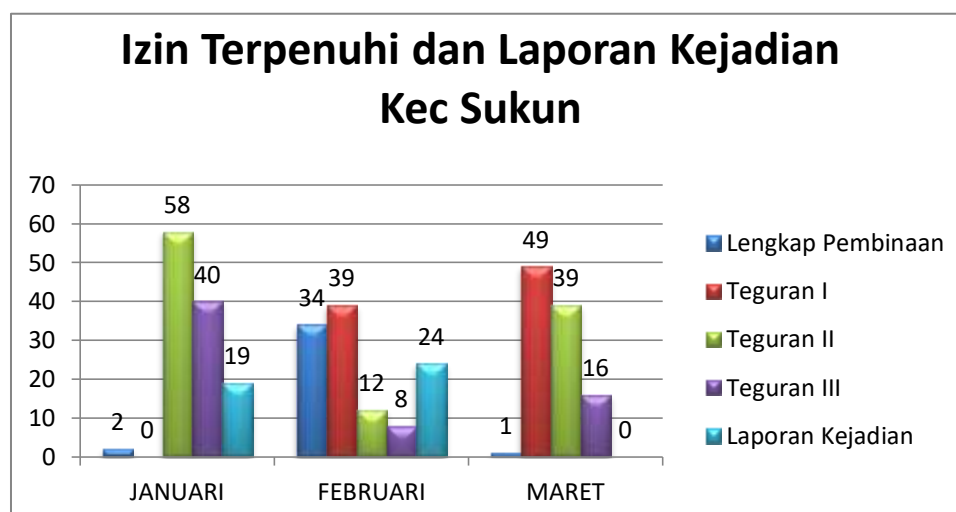

Kecamatan Sukun	Lengkap Pembinaan	Teguran I	Teguran II	Teguran III	Laporan Kejadian
JANUARI	2	0	58	40	19
FEBRUARI	34	39	12	8	24
MARET	1	49	39	16	0