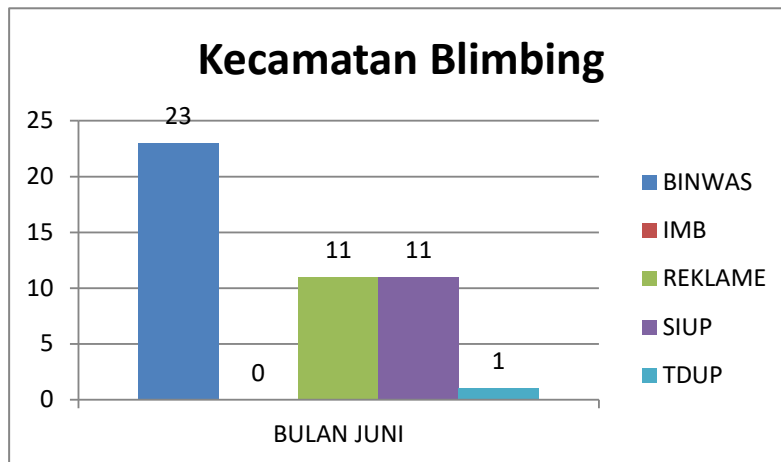

INFOGRAFIS BINWAS BULAN JUNI TAHUN 2023

WILAYAH	BINWAS BULAN JUNI
BLIMBING	23
KEDUNGKANDANG	59
KLOJEN	33
LOWOKWARU	74
SUKUN	70

JUMLAH LAPORAN KEJADIAN	Reklame	SIUP	TDUP
BULAN JUNI	46	0	0

INFOGRAFIS KECAMATAN BLIMBING BULAN JUNI TAHUN 2023

BLIMBING	BINWAS	IMB	REKLAME	SIUP	TDUP
BULAN JUNI	23	0	11	11	1
TOTAL	23	0	11	11	1

Kecamatan Blimbing	Lengkap Pembinaan	Teguran I	Teguran II	Teguran III	Laporan Kejadian
BULAN JUNI	12	0	0	0	0
TOTAL	12	0	0	0	0