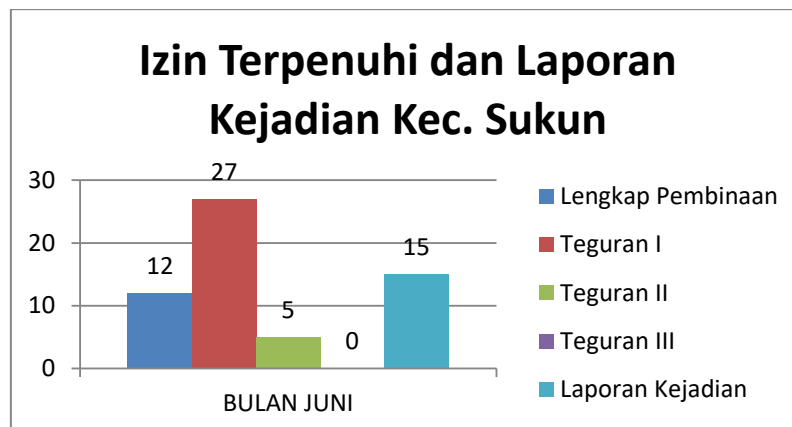

Perda Masuk Laporan Kejadian Kec. Sukun Bulan Juni		
Reklame	SIUP	TDUP
15	0	0