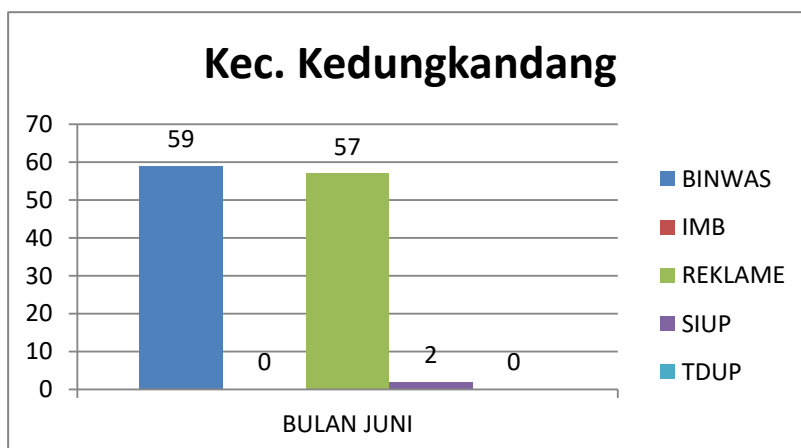

INFOGRAFIS BINWAS BULAN JUNI TAHUN 2023

WILAYAH	BINWAS BULAN JUNI
BLIMBING	23
KEDUNGKANDANG	59
KLOJEN	33
LOWOKWARU	74
SUKUN	70

JUMLAH LAPORAN KEJADIAN	Reklame	SIUP	TDUP
BULAN JUNI	46	0	0

INFOGRAFIS KECAMATAN BLIMBING BULAN JUNI TAHUN 2023

BLIMBING	BINWAS	IMB	REKLAME	SIUP	TDUP
BULAN JUNI	23	0	11	11	1
TOTAL	23	0	11	11	1

Kecamatan Blimbing	Lengkap Pembinaan	Teguran I	Teguran II	Teguran III	Laporan Kejadian
BULAN JUNI	12	0	0	0	0
TOTAL	12	0	0	0	0

Perda Masuk Laporan Kejadian Kec. Blimbing Bulan Juni		
Reklame	SIUP	TDUP
0	0	0

INFOGRAFIS KECAMATAN KEDUNGKANDANG BULAN JUNI TAHUN 2023

KEDUNGKANDANG	BINWAS	IMB	REKLAME	SIUP	TDUP
JUNI	59	0	57	2	0
TOTAL	59	0	57	2	0