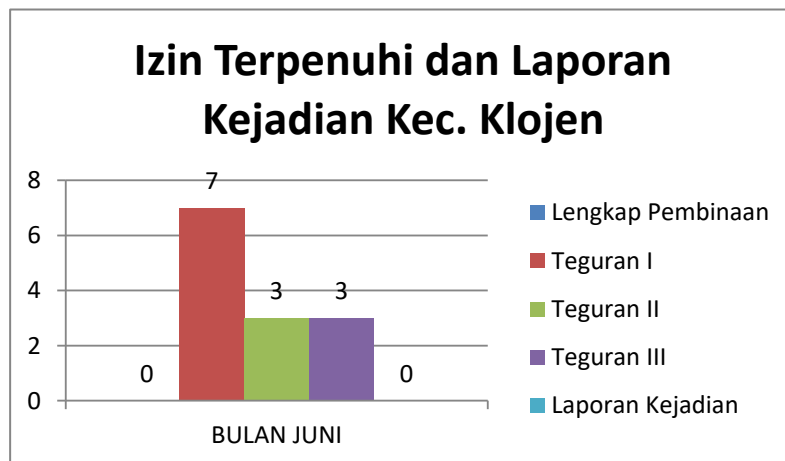

Perda Masuk Laporan Kejadian Kec. Blimbing Bulan Juni		
Reklame	SIUP	TDUP
0	0	0

INFOGRAFIS KECAMATAN KEDUNGKANDANG BULAN JUNI TAHUN 2023

KEDUNGKANDANG	BINWAS	IMB	REKLAME	SIUP	TDUP
JUNI	59	0	57	2	0
TOTAL	59	0	57	2	0

Kecamatan Kedungkandang	Lengkap Pembinaan	Tegur I	Tegur II	Tegur III	Laporan Kejadian
BULAN JUNI	0	8	0	1	15
TOTAL	0	8	0	1	15

Perda Masuk Laporan Kejadian Kec. Kedungkandang Bulan Juni		
Reklame	SIUP	TDUP
15	0	0

INFOGRAFIS KECAMATAN KLOJEN BULAN JUNI TAHUN 2023

KLOJEN	BINWAS	IMB	REKLAME	SIUP	TDUP
JUNI	33	1	17	14	1
TOTAL	33	1	17	14	1

Kecamatan Klojen	Lengkap Pembinaan	Teguran I	Teguran II	Teguran III	Laporan Kejadian
JUNI	0	7	3	3	0
TOTAL	0	7	3	3	0