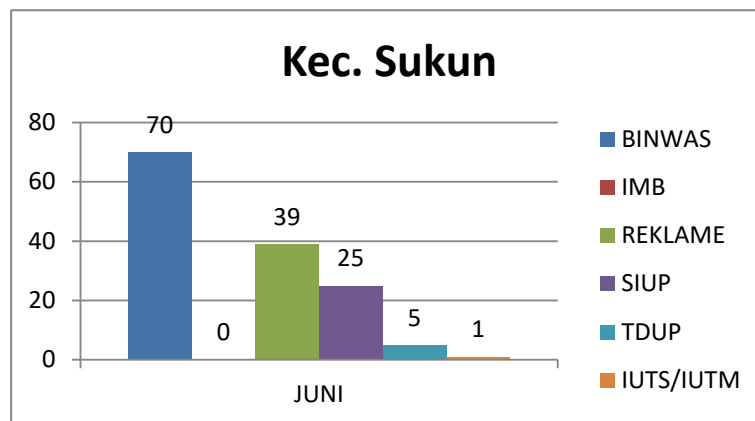

INFOGRAFIS KECAMATAN SUKUN BULAN JUNI TAHUN 2023

SUKUN	BINWAS	IMB	REKLAME	SIUP	TDUP	IUTS/IUTM
BULAN JUNI	70	0	39	25	5	1
TOTAL	70	0	39	25	5	1

Kecamatan Sukun	Lengkap Pembinaan	Teguran I	Teguran II	Teguran III	Laporan Kejadian
BULAN JUNI	12	27	5	0	15
TOTAL	12	27	5	0	15