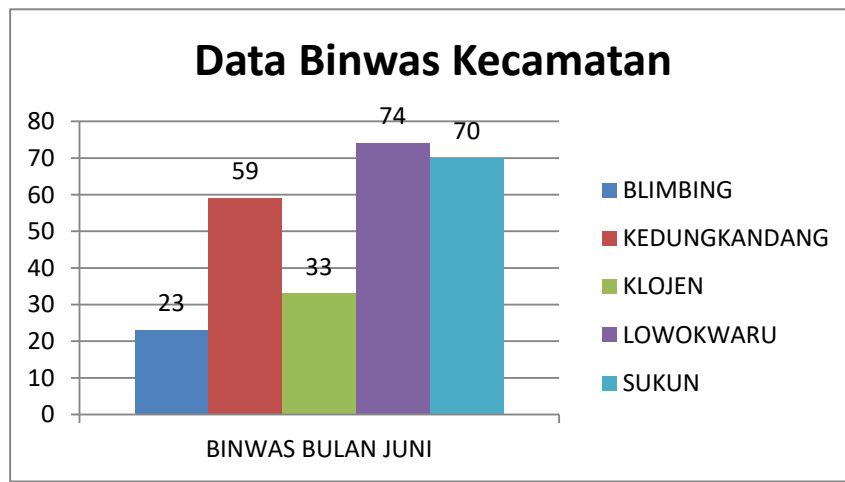

INFOGRAFIS BINWAS BULAN JUNI TAHUN 2023

WILAYAH	BINWAS BULAN JUNI
BLIMBING	23
KEDUNGKANDANG	59
KLOJEN	33
LOWOKWARU	74
SUKUN	70

JUMLAH LAPORAN KEJADIAN	Reklame	SIUP	TDUP
BULAN JUNI	46	0	0

INFOGRAFIS KECAMATAN BLIMBING BULAN JUNI TAHUN 2023

BLIMBING	BINWAS	IMB	REKLAME	SIUP	TDUP
BULAN JUNI	23	0	11	11	1
TOTAL	23	0	11	11	1

Kecamatan Blimbing	Lengkap Pembinaan	Teguran I	Teguran II	Teguran III	Laporan Kejadian
BULAN JUNI	12	0	0	0	0
TOTAL	12	0	0	0	0