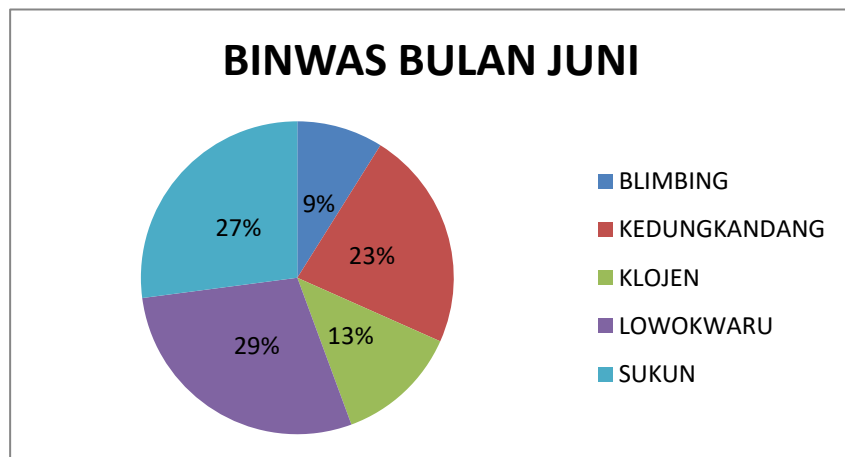

INFOGRAFIS BINWAS BULAN JUNI TAHUN 2023

WILAYAH	BINWAS BULAN JUNI
BLIMBING	23
KEDUNGKANDANG	59
KLOJEN	33
LOWOKWARU	74
SUKUN	70

JUMLAH LAPORAN KEJADIAN	Reklame	SIUP	TDUP
BULAN JUNI	46	0	0

INFOGRAFIS KECAMATAN BLIMBING BULAN JUNI TAHUN 2023

BLIMBING	BINWAS	IMB	REKLAME	SIUP	TDUP
BULAN JUNI	23	0	11	11	1
TOTAL	23	0	11	11	1

Kecamatan Blimbing	Lengkap Pembinaan	Teguran I	Teguran II	Teguran III	Laporan Kejadian
BULAN JUNI	12	0	0	0	0
TOTAL	12	0	0	0	0