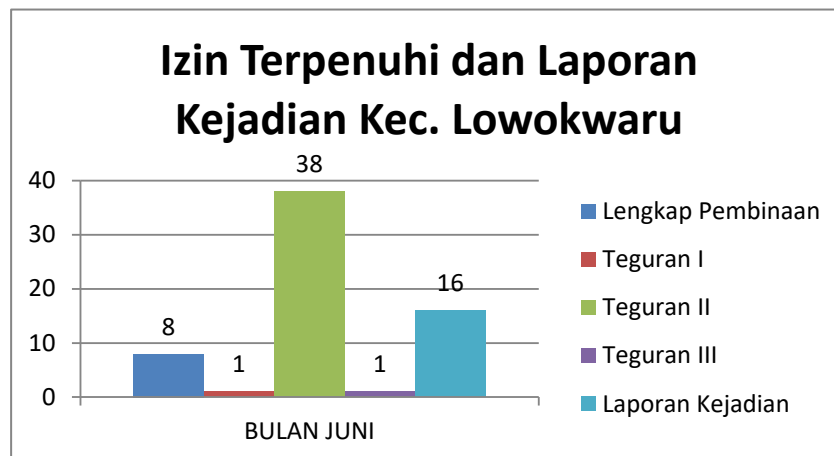

Perda Masuk Laporan Kejadian Kec. Lowokwaru Bulan Juni		
Reklame	SIUP	TDUP
16	0	0