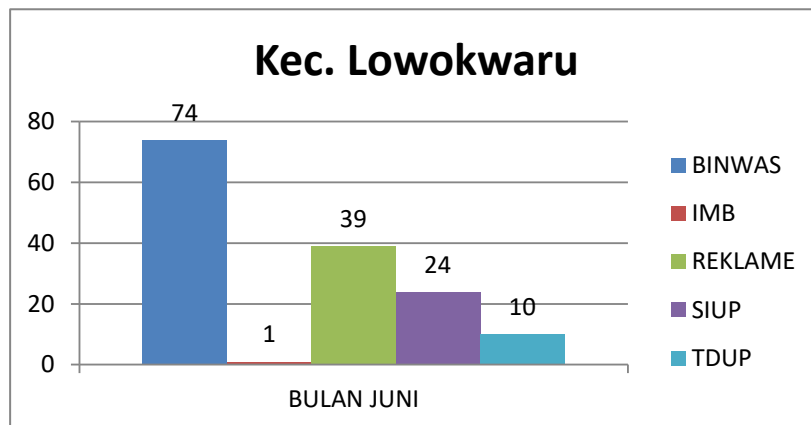

Kecamatan Kedungkandang	Lengkap Pembinaan	Tegur I	Tegur II	Tegur III	Laporan Kejadian
BULAN JUNI	0	8	0	1	15
TOTAL	0	8	0	1	15

Perda Masuk Laporan Kejadian Kec. Kedungkandang Bulan Juni		
Reklame	SIUP	TDUP
15	0	0

INFOGRAFIS KECAMATAN KLOJEN BULAN JUNI TAHUN 2023

KLOJEN	BINWAS	IMB	REKLAME	SIUP	TDUP
JUNI	33	1	17	14	1
TOTAL	33	1	17	14	1

Kecamatan Klojen	Lengkap Pembinaan	Teguran I	Teguran II	Teguran III	Laporan Kejadian
JUNI	0	7	3	3	0
TOTAL	0	7	3	3	0

Perda Masuk Laporan Kejadian Kec. Klojen Bulan Juni		
Reklame	SIUP	TDUP
0	0	0

INFOGRAFIS KECAMATAN LOWOKWARU BULAN JUNI TAHUN 2023

LOWOKWARU	BINWAS	IMB	REKLAME	SIUP	TDUP
BULAN JUNI	74	1	39	24	10
TOTAL	74	1	39	24	10