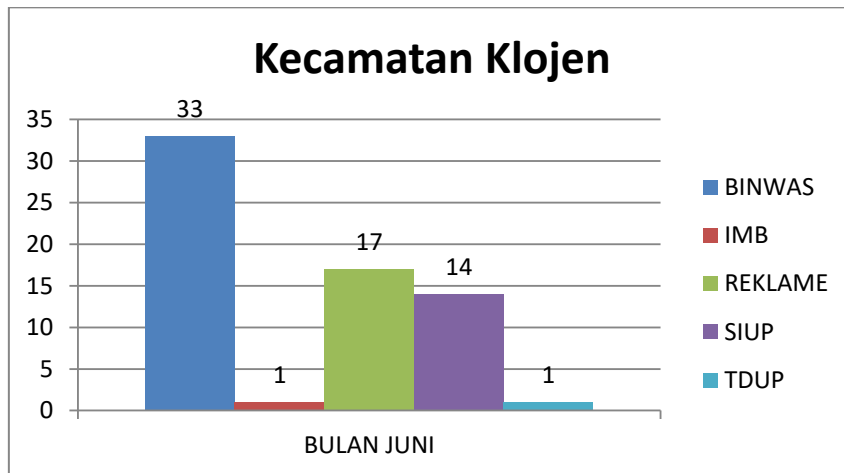

INFOGRAFIS KECAMATAN KLOJEN BULAN JUNI TAHUN 2023

KLOJEN	BINWAS	IMB	REKLAME	SIUP	TDUP
JUNI	33	1	17	14	1
TOTAL	33	1	17	14	1

Kecamatan Klojen	Lengkap Pembinaan	Teguran I	Teguran II	Teguran III	Laporan Kejadian
JUNI	0	7	3	3	0
TOTAL	0	7	3	3	0