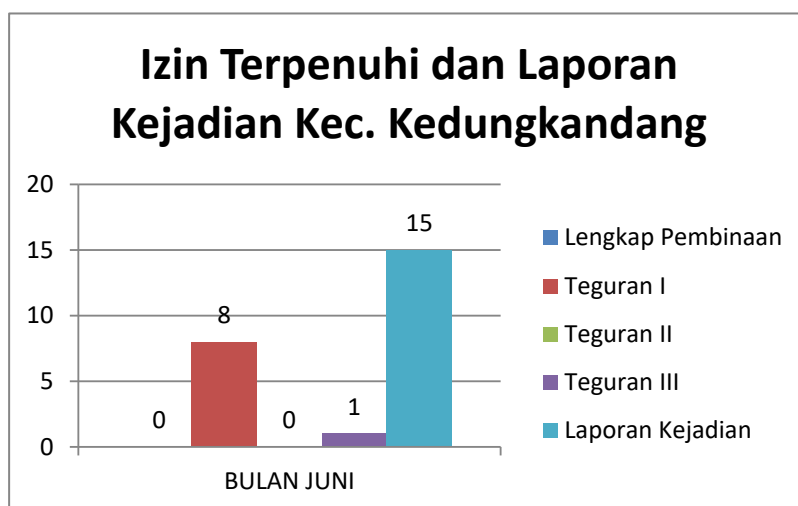

Perda Masuk Laporan Kejadian Kec. Kedungkandang Bulan Juni		
Reklame	SIUP	TDUP
15	0	0