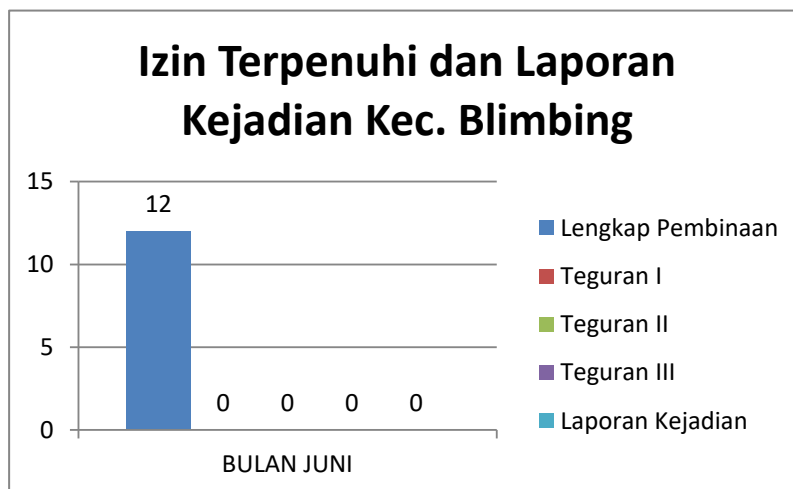

INFOGRAFIS BINWAS BULAN JUNI TAHUN 2023

WILAYAH	BINWAS BULAN JUNI
BLIMBING	23
KEDUNGKANDANG	59
KLOJEN	33
LOWOKWARU	74
SUKUN	70

JUMLAH LAPORAN KEJADIAN	Reklame	SIUP	TDUP
BULAN JUNI	46	0	0

INFOGRAFIS KECAMATAN BLIMBING BULAN JUNI TAHUN 2023

BLIMBING	BINWAS	IMB	REKLAME	SIUP	TDUP
BULAN JUNI	23	0	11	11	1
TOTAL	23	0	11	11	1

Kecamatan Blimbing	Lengkap Pembinaan	Teguran I	Teguran II	Teguran III	Laporan Kejadian
BULAN JUNI	12	0	0	0	0
TOTAL	12	0	0	0	0