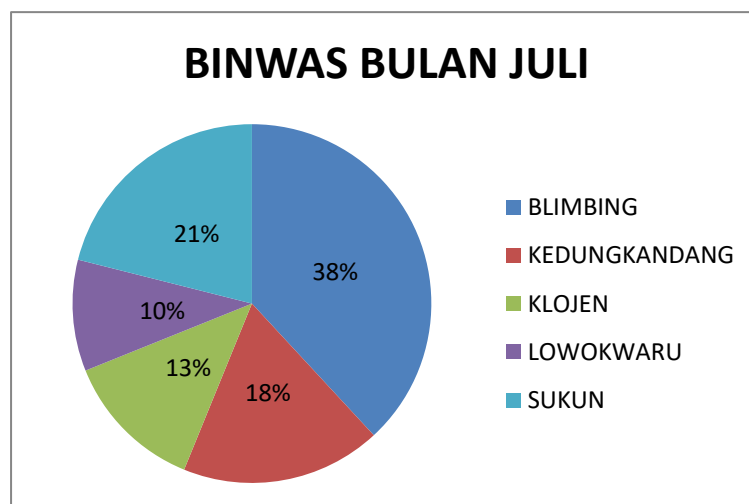

INFOGRAFIS BINWAS BULAN JULI TAHUN 2023

WILAYAH	BINWAS BULAN JULI
BLIMBING	100
KEDUNGKANDANG	48
KLOJEN	35
LOWOKWARU	25
SUKUN	54

JUMLAH LAPORAN KEJADIAN	Reklame	SIUP	TDUP
BULAN JULI	8	0	0

INFOGRAFIS KECAMATAN BLIMBING BULAN JULI TAHUN 2023

BLIMBING	BINWAS	IMB	REKLAME	SIUP	TDUP
BULAN JULI	100	3	52	44	1
TOTAL	100	3	52	44	1

Kecamatan Blimbing	Lengkap Pembinaan	Teguran I	Teguran II	Teguran III	Laporan Kejadian
BULAN JULI	48	0	0	0	0
TOTAL	48	0	0	0	0