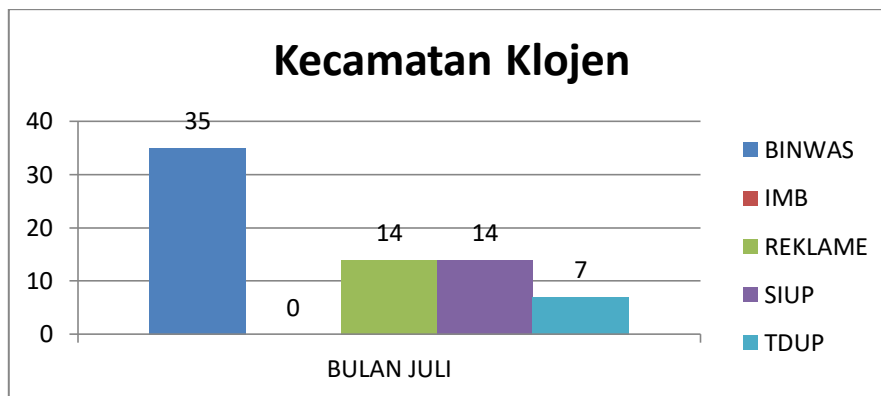

INFOGRAFIS KECAMATAN KLOJEN BULAN JULI TAHUN 2023

KLOJEN	BINWAS	IMB	REKLAME	SIUP	TDUP
JULI	35	0	14	14	7
TOTAL	35	0	14	14	7

Kecamatan Klojen	Lengkap Pembinaan	Teguran I	Teguran II	Teguran III	Laporan Kejadian
JULI	0	8	0	0	0
TOTAL	0	8	0	0	0