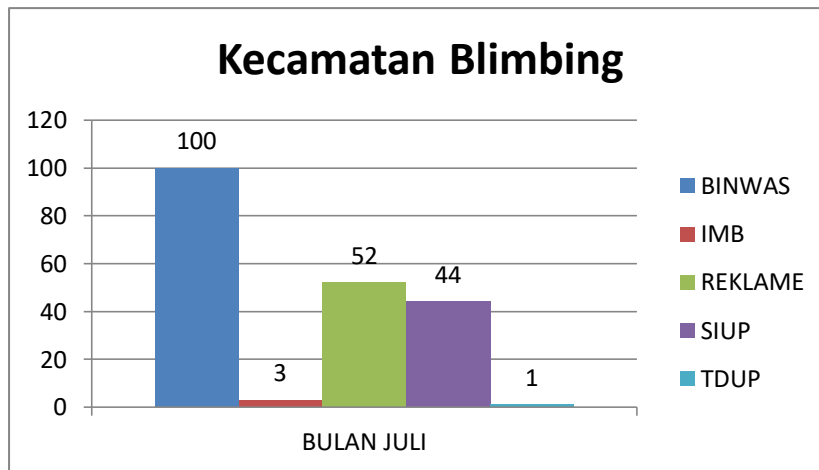

INFOGRAFIS BINWAS BULAN JULI TAHUN 2023

WILAYAH	BINWAS BULAN JULI
BLIMBING	100
KEDUNGKANDANG	48
KLOJEN	35
LOWOKWARU	25
SUKUN	54

JUMLAH LAPORAN KEJADIAN	Reklame	SIUP	TDUP
BULAN JULI	8	0	0

INFOGRAFIS KECAMATAN BLIMBING BULAN JULI TAHUN 2023

BLIMBING	BINWAS	IMB	REKLAME	SIUP	TDUP
BULAN JULI	100	3	52	44	1
TOTAL	100	3	52	44	1

Kecamatan Blimbing	Lengkap Pembinaan	Teguran I	Teguran II	Teguran III	Laporan Kejadian
BULAN JULI	48	0	0	0	0
TOTAL	48	0	0	0	0