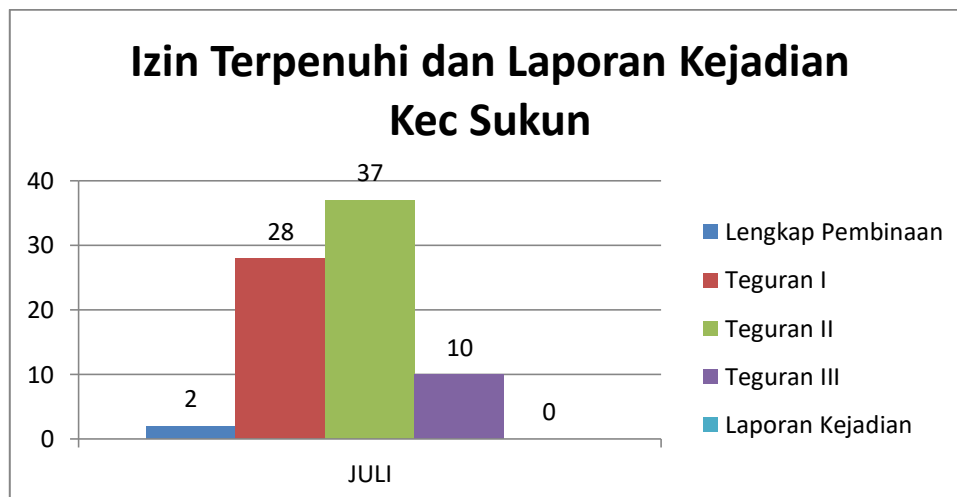

Kecamatan Lowokwaru	Lengkap Pembinaan	Teguran I	Teguran II	Teguran III	Laporan Kejadian
BULAN JULI	0	69	7	29	0
TOTAL	0	69	7	29	0

Perda Masuk Laporan Kejadian Kec. Lowokwaru Bulan JULI		
Reklame	SIUP	TDUP
0	0	0

INFOGRAFIS KECAMATAN SUKUN BULAN JULI TAHUN 2023

SUKUN	BINWAS	IMB	REKLAME	SIUP	TDUP	IUTS/IUTM
BULAN JULI	54	7	28	19	0	0
TOTAL	54	7	28	19	0	0

Kecamatan Sukun	Lengkap Pembinaan	Teguran I	Teguran II	Teguran III	Laporan Kejadian
BULAN JULI	2	28	37	10	0
TOTAL	2	28	37	10	0