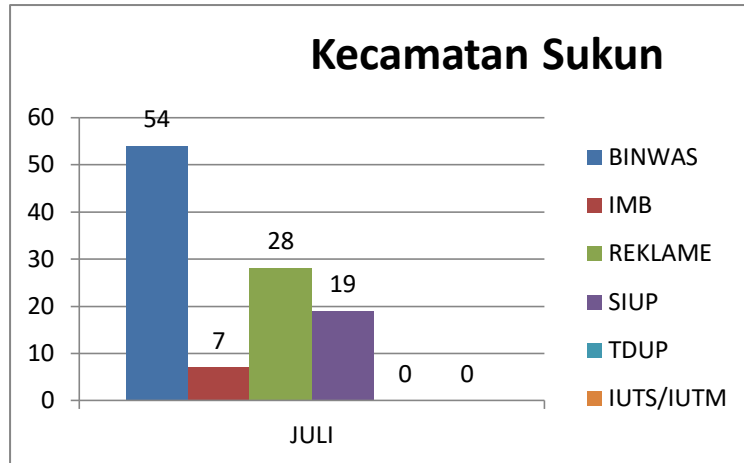

INFOGRAFIS KECAMATAN SUKUN BULAN JULI TAHUN 2023

SUKUN	BINWAS	IMB	REKLAME	SIUP	TDUP	IUTS/IUTM
BULAN JULI	54	7	28	19	0	0
TOTAL	54	7	28	19	0	0

Kecamatan Sukun	Lengkap Pembinaan	Teguran I	Teguran II	Teguran III	Laporan Kejadian
BULAN JULI	2	28	37	10	0
TOTAL	2	28	37	10	0