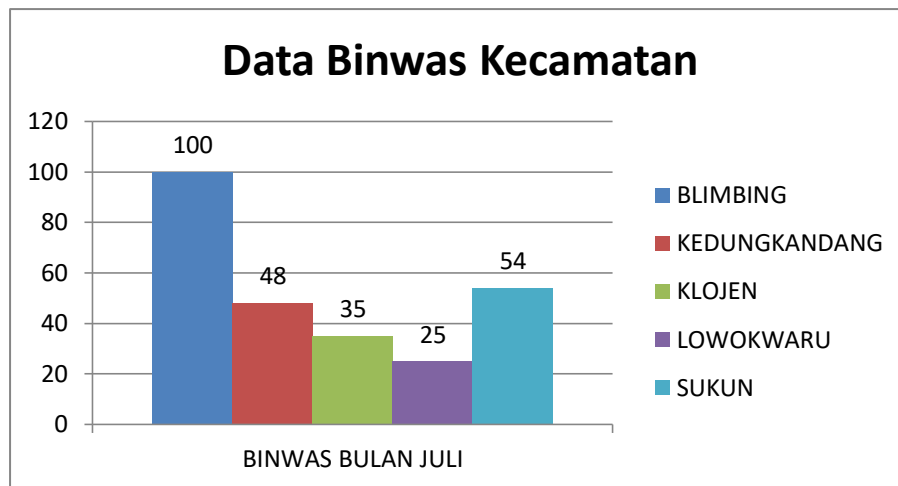

INFOGRAFIS BINWAS BULAN JULI TAHUN 2023

WILAYAH	BINWAS BULAN JULI
BLIMBING	100
KEDUNGKANDANG	48
KLOJEN	35
LOWOKWARU	25
SUKUN	54

JUMLAH LAPORAN KEJADIAN	Reklame	SIUP	TDUP
BULAN JULI	8	0	0

INFOGRAFIS KECAMATAN BLIMBING BULAN JULI TAHUN 2023

BLIMBING	BINWAS	IMB	REKLAME	SIUP	TDUP
BULAN JULI	100	3	52	44	1
TOTAL	100	3	52	44	1

Kecamatan Blimbing	Lengkap Pembinaan	Teguran I	Teguran II	Teguran III	Laporan Kejadian
BULAN JULI	48	0	0	0	0
TOTAL	48	0	0	0	0