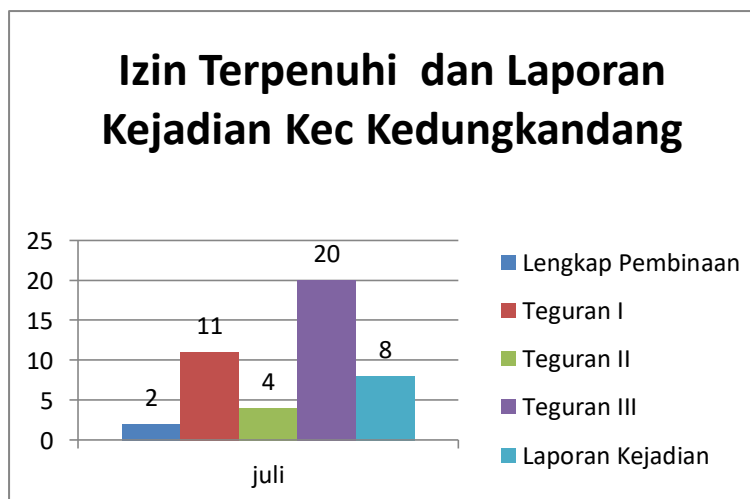

Perda Masuk Laporan Kejadian Kec. Kedungkandang Bulan JULI		
Reklame	SIUP	TDUP
8	0	0