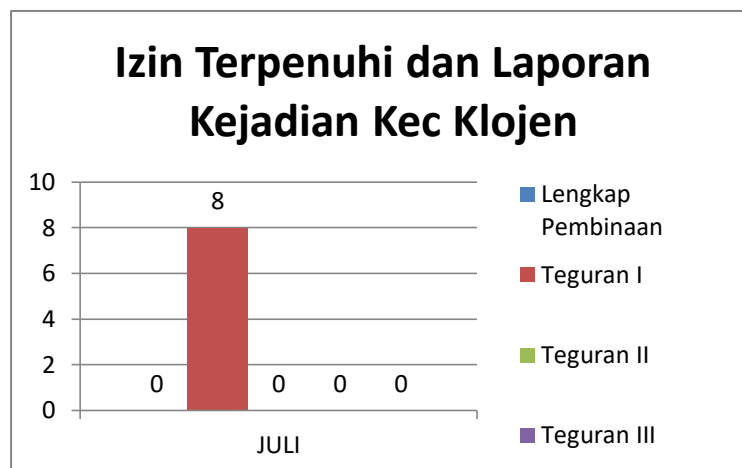

Perda Masuk Laporan Kejadian Kec. Klojen Bulan JULI		
Reklame	SIUP	TDUP
0	0	0