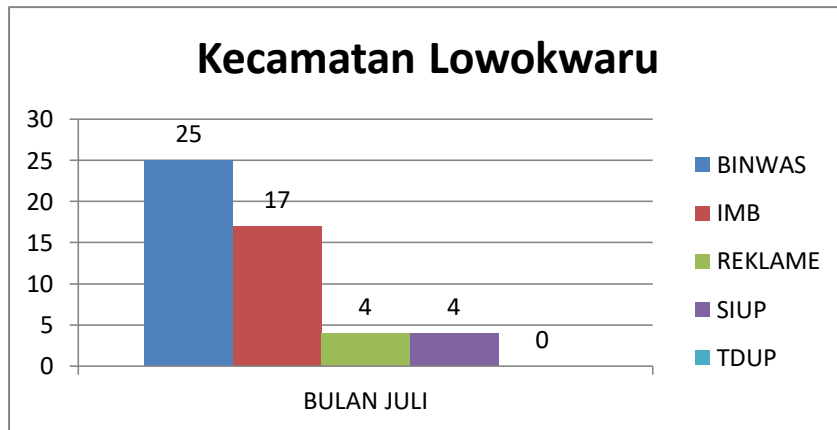

Kecamatan Kedungkandang	Lengkap Pembinaan	Teguran I	Teguran II	Teguran III	Laporan Kejadian
BULAN JULI	2	11	4	20	8
TOTAL	2	11	4	20	8

Perda Masuk Laporan Kejadian Kec. Kedungkandang Bulan JULI		
Reklame	SIUP	TDUP
8	0	0

INFOGRAFIS KECAMATAN KLOJEN BULAN JULI TAHUN 2023

KLOJEN	BINWAS	IMB	REKLAME	SIUP	TDUP
JULI	35	0	14	14	7
TOTAL	35	0	14	14	7

Kecamatan Klojen	Lengkap Pembinaan	Teguran I	Teguran II	Teguran III	Laporan Kejadian
JULI	0	8	0	0	0
TOTAL	0	8	0	0	0

Perda Masuk Laporan Kejadian Kec. Klojen Bulan JULI		
Reklame	SIUP	TDUP
0	0	0

INFOGRAFIS KECAMATAN LOWOKWARU BULAN JULI TAHUN 2023

LOWOKWARU	BINWAS	IMB	REKLAME	SIUP	TDUP
BULAN JULI	25	17	4	4	0
TOTAL	25	17	4	4	0