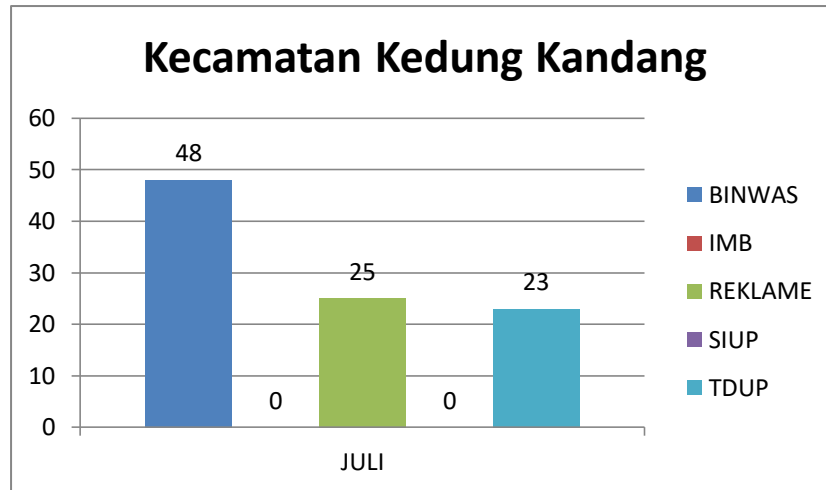

INFOGRAFIS BINWAS BULAN JULI TAHUN 2023

WILAYAH	BINWAS BULAN JULI
BLIMBING	100
KEDUNGKANDANG	48
KLOJEN	35
LOWOKWARU	25
SUKUN	54

JUMLAH LAPORAN KEJADIAN	Reklame	SIUP	TDUP
BULAN JULI	8	0	0

INFOGRAFIS KECAMATAN BLIMBING BULAN JULI TAHUN 2023

BLIMBING	BINWAS	IMB	REKLAME	SIUP	TDUP
BULAN JULI	100	3	52	44	1
TOTAL	100	3	52	44	1

Kecamatan Blimbing	Lengkap Pembinaan	Teguran I	Teguran II	Teguran III	Laporan Kejadian
BULAN JULI	48	0	0	0	0
TOTAL	48	0	0	0	0

Perda Masuk Laporan Kejadian Kec. Blimbing Bulan JULI		
Reklame	SIUP	TDUP
0	0	0

INFOGRAFIS KECAMATAN KEDUNGKANDANG BULAN JULI TAHUN 2023

KEDUNGKANDANG	BINWAS	IMB	REKLAME	SIUP	TDUP
JULI	48	0	25	0	23
TOTAL	48	0	25	0	23