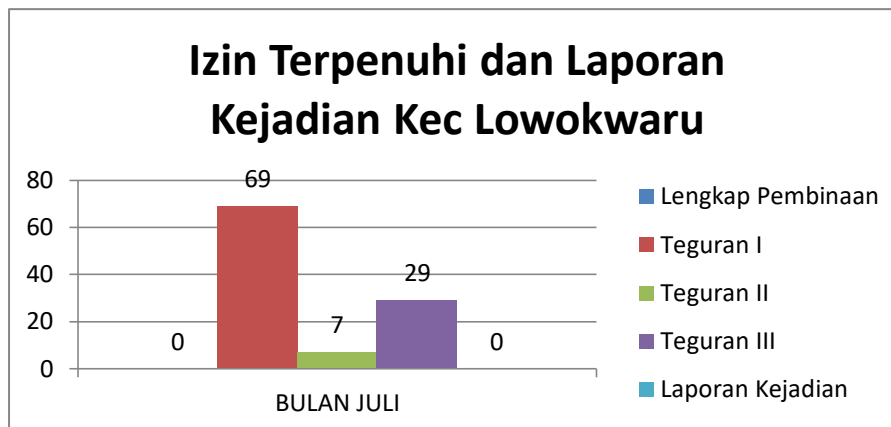

Perda Masuk Laporan Kejadian Kec. Lowokwaru Bulan JULI		
Reklame	SIUP	TDUP
0	0	0