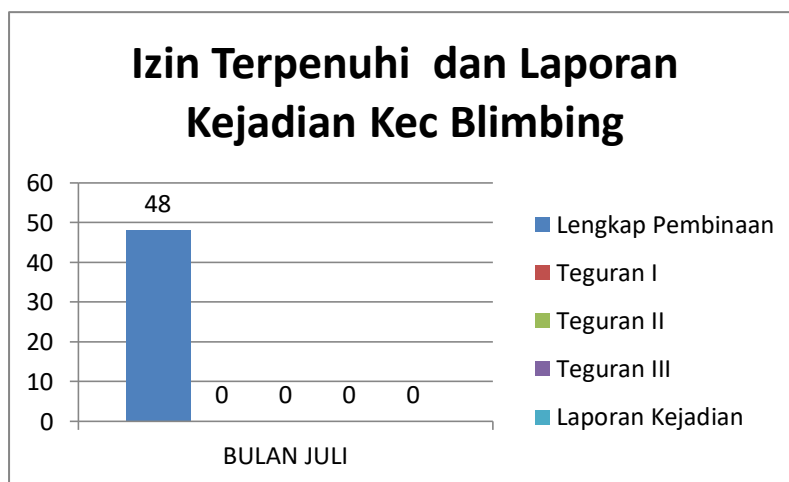

Perda Masuk Laporan Kejadian Kec. Blimbing Bulan JULI		
Reklame	SIUP	TDUP
0	0	0