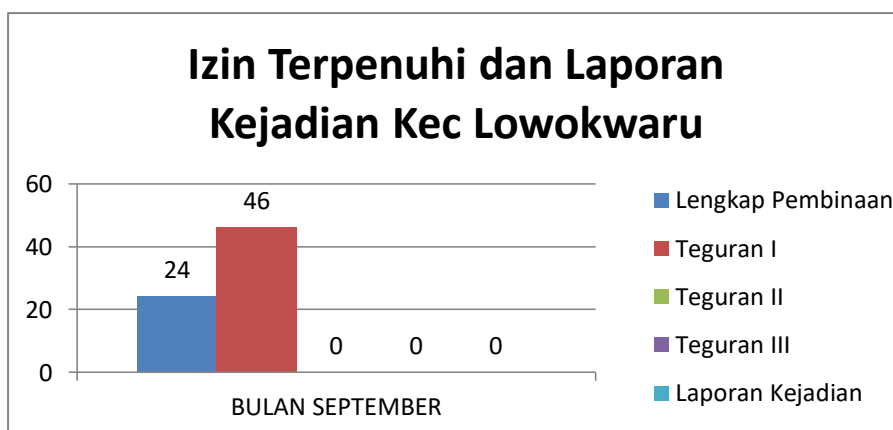

Perda Masuk Laporan Kejadian Kec. Lowokwaru Bulan SEPTEMBER		
Reklame	SIUP	TDUP
0	0	0