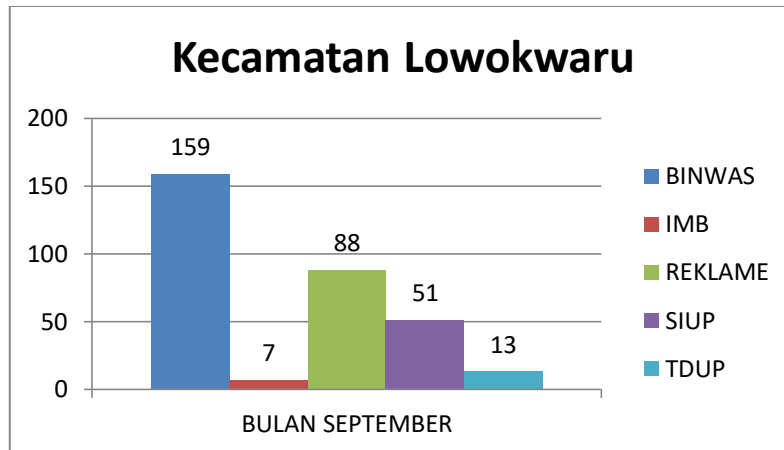

Kecamatan Kedungkandang	Lengkap Pembinaan	Teguran I	Teguran II	Teguran III	Laporan Kejadian
SEPTEMBER	154	44	26	11	0
TOTAL	154	44	26	11	0

Perda Masuk Laporan Kejadian Kec. Kedungkandang Bulan SEPTEMBER		
Reklame	SIUP	TDUP
0	0	0

INFOGRAFIS KECAMATAN KLOJEN BULAN SEPTEMBER TAHUN 2023

KLOJEN	BINWAS	IMB	REKLAME	SIUP	TDUP
SEPTEMBER	188	2	64	61	61
TOTAL	188	2	64	61	61

Kecamatan Klojen	Lengkap Pembinaan	Teguran I	Teguran II	Teguran III	Laporan Kejadian
SEPTEMBER	2	31	2	6	27
TOTAL	2	31	2	6	27

Perda Masuk Laporan Kejadian Kec. Klojen Bulan SEPTEMBER		
Reklame	SIUP	TDUP
27	0	0

INFOGRAFIS KECAMATAN LOWOKWARU BULAN SEPTEMBER TAHUN 2023

LOWOKWARU	BINWAS	IMB	REKLAME	SIUP	TDUP
BULAN SEPTEMBER	159	7	88	51	13
TOTAL	159	7	88	51	13