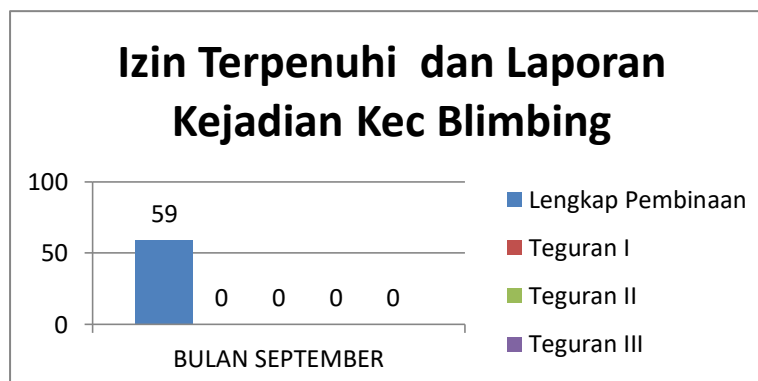

INFOGRAFIS BINWAS BULAN SEPTEMBER TAHUN 2023

WILAYAH	BINWAS BULAN SEPTEMBER
BLIMBING	118
KEDUNGKANDANG	199
KLOJEN	188
LOWOKWARU	159
SUKUN	105

JUMLAH LAPORAN KEJADIAN	Reklame	SIUP	TDUP
BULAN SEPTEMBER	46	0	0

INFOGRAFIS KECAMATAN BLIMBING BULAN SEPTEMBER TAHUN 2023

BLIMBING	BINWAS	IMB	REKLAME	SIUP	TDUP
SEPTEMBER	118	1	59	53	5
TOTAL	118	1	59	53	5

Kecamatan Blimbing	Lengkap Pembinaan	Teguran I	Teguran II	Teguran III	Laporan Kejadian
BULAN SEPTEMBER	59	0	0	0	0
TOTAL	59	0	0	0	0