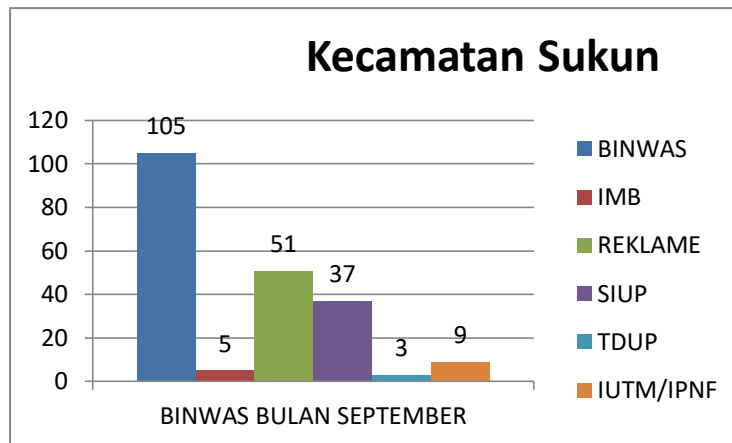

INFOGRAFIS KECAMATAN SUKUN BULAN SEPTEMBER TAHUN 2023

SUKUN	BINWAS	IMB	REKLAME	SIUP	TDUP	IUTM/IPNF
BULAN SEPTEMBER	105	5	51	37	3	9
TOTAL	105	5	51	37	3	9

Kecamatan Sukun	Lengkap Pembinaan	Teguran I	Teguran II	Teguran III	Laporan Kejadian
SEPTEMBER	13	1	39	9	19
TOTAL	13	1	39	9	19