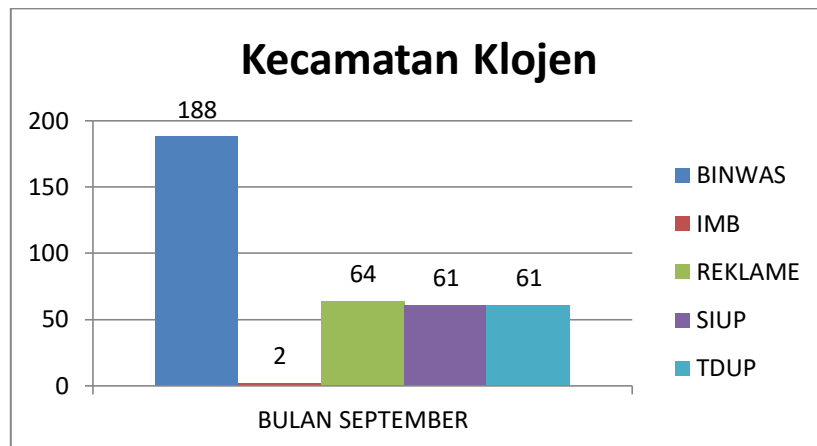

INFOGRAFIS KECAMATAN KLOJEN BULAN SEPTEMBER TAHUN 2023

KLOJEN	BINWAS	IMB	REKLAME	SIUP	TDUP
SEPTEMBER	188	2	64	61	61
TOTAL	188	2	64	61	61

Kecamatan Klojen	Lengkap Pembinaan	Teguran I	Teguran II	Teguran III	Laporan Kejadian
SEPTEMBER	2	31	2	6	27
TOTAL	2	31	2	6	27