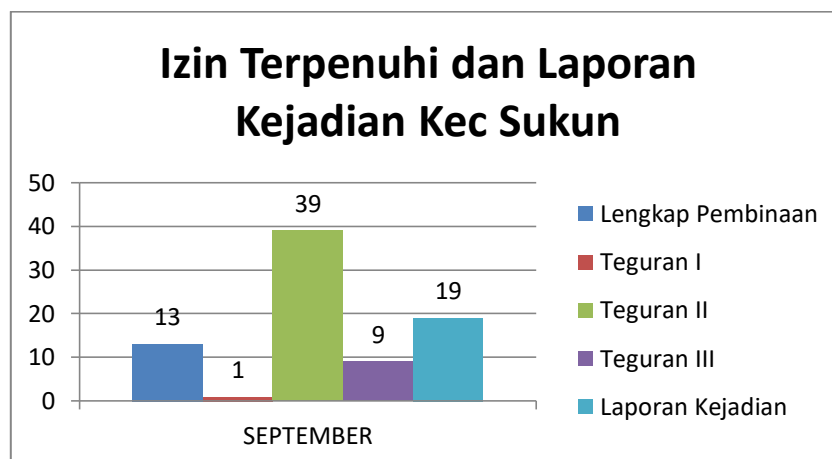

Perda Masuk Laporan Kejadian Kec. Sukun Bulan SEPTEMBER		
Reklame	SIUP	TDUP
19	0	0