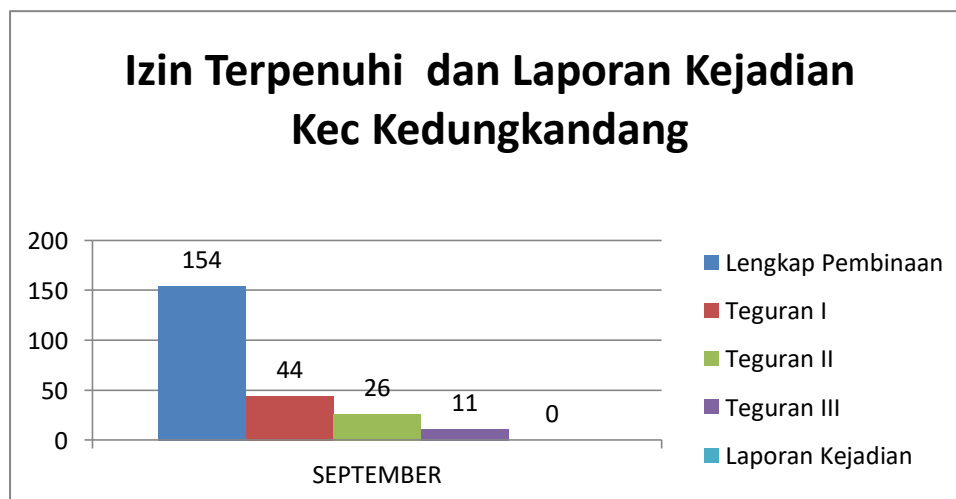

Perda Masuk Laporan Kejadian Kec. Kedungkandang Bulan SEPTEMBER		
Reklame	SIUP	TDUP
0	0	0