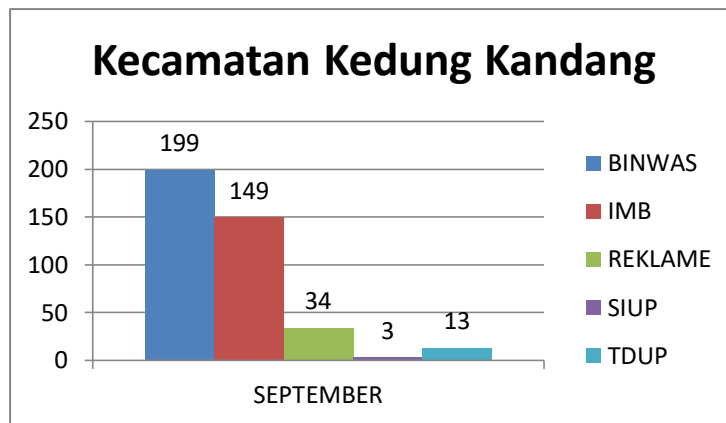

INFOGRAFIS BINWAS BULAN SEPTEMBER TAHUN 2023

WILAYAH	BINWAS BULAN SEPTEMBER
BLIMBING	118
KEDUNGKANDANG	199
KLOJEN	188
LOWOKWARU	159
SUKUN	105

JUMLAH LAPORAN KEJADIAN	Reklame	SIUP	TDUP
BULAN SEPTEMBER	46	0	0

INFOGRAFIS KECAMATAN BLIMBING BULAN SEPTEMBER TAHUN 2023

BLIMBING	BINWAS	IMB	REKLAME	SIUP	TDUP
SEPTEMBER	118	1	59	53	5
TOTAL	118	1	59	53	5

Kecamatan Blimbing	Lengkap Pembinaan	Teguran I	Teguran II	Teguran III	Laporan Kejadian
BULAN SEPTEMBER	59	0	0	0	0
TOTAL	59	0	0	0	0

Perda Masuk Laporan Kejadian Kec. Blimbing Bulan SEPTEMBER		
Reklame	SIUP	TDUP
0	0	0

INFOGRAFIS KECAMATAN KEDUNGKANDANG BULAN SEPTEMBER TAHUN 2023

KEDUNGKANDANG	BINWAS	IMB	REKLAME	SIUP	TDUP
SEPTEMBER	199	149	34	3	13
TOTAL	199	149	34	3	13