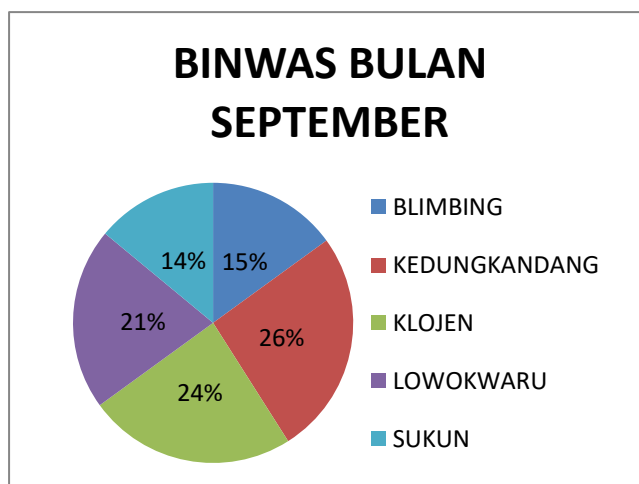

INFOGRAFIS BINWAS BULAN SEPTEMBER TAHUN 2023

WILAYAH	BINWAS BULAN SEPTEMBER
BLIMBING	118
KEDUNGKANDANG	199
KLOJEN	188
LOWOKWARU	159
SUKUN	105

JUMLAH LAPORAN KEJADIAN	Reklame	SIUP	TDUP
BULAN SEPTEMBER	46	0	0

INFOGRAFIS KECAMATAN BLIMBING BULAN SEPTEMBER TAHUN 2023

BLIMBING	BINWAS	IMB	REKLAME	SIUP	TDUP
SEPTEMBER	118	1	59	53	5
TOTAL	118	1	59	53	5

Kecamatan Blimbing	Lengkap Pembinaan	Teguran I	Teguran II	Teguran III	Laporan Kejadian
BULAN SEPTEMBER	59	0	0	0	0
TOTAL	59	0	0	0	0