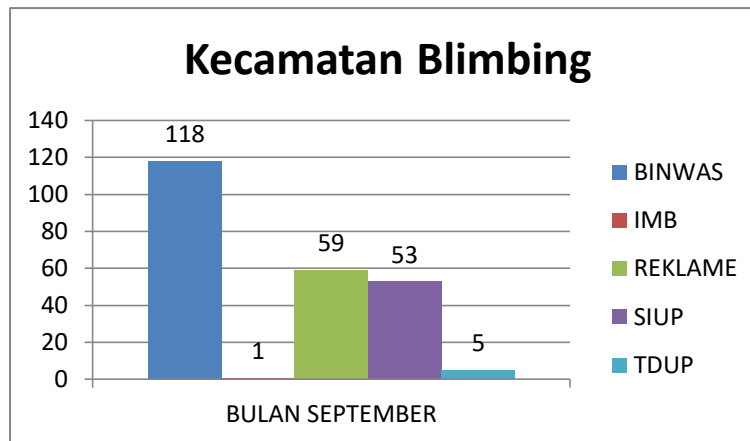

INFOGRAFIS BINWAS BULAN SEPTEMBER TAHUN 2023

WILAYAH	BINWAS BULAN SEPTEMBER
BLIMBING	118
KEDUNGKANDANG	199
KLOJEN	188
LOWOKWARU	159
SUKUN	105

JUMLAH LAPORAN KEJADIAN	Reklame	SIUP	TDUP
BULAN SEPTEMBER	46	0	0

INFOGRAFIS KECAMATAN BLIMBING BULAN SEPTEMBER TAHUN 2023

BLIMBING	BINWAS	IMB	REKLAME	SIUP	TDUP
SEPTEMBER	118	1	59	53	5
TOTAL	118	1	59	53	5

Kecamatan Blimbing	Lengkap Pembinaan	Teguran I	Teguran II	Teguran III	Laporan Kejadian
BULAN SEPTEMBER	59	0	0	0	0
TOTAL	59	0	0	0	0