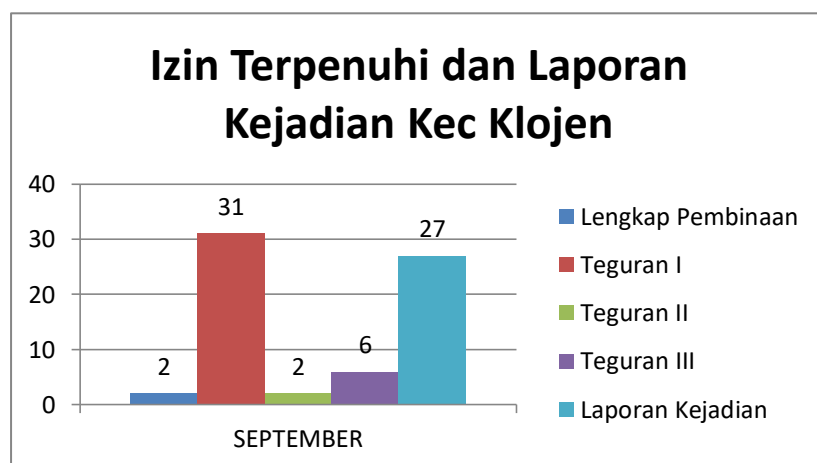

Kecamatan Kedungkandang	Lengkap Pembinaan	Teguran I	Teguran II	Teguran III	Laporan Kejadian
SEPTEMBER	154	44	26	11	0
TOTAL	154	44	26	11	0

Perda Masuk Laporan Kejadian Kec. Kedungkandang Bulan SEPTEMBER		
Reklame	SIUP	TDUP
0	0	0

INFOGRAFIS KECAMATAN KLOJEN BULAN SEPTEMBER TAHUN 2023

KLOJEN	BINWAS	IMB	REKLAME	SIUP	TDUP
SEPTEMBER	188	2	64	61	61
TOTAL	188	2	64	61	61

Kecamatan Klojen	Lengkap Pembinaan	Teguran I	Teguran II	Teguran III	Laporan Kejadian
SEPTEMBER	2	31	2	6	27
TOTAL	2	31	2	6	27