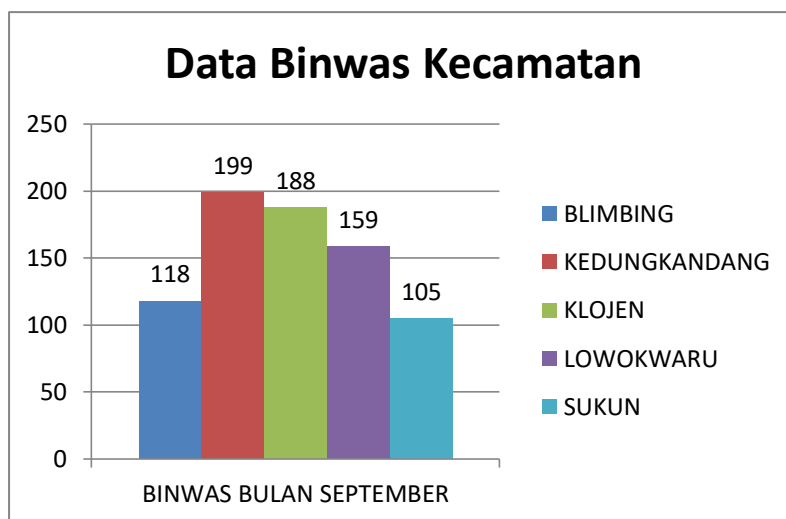

INFOGRAFIS BINWAS BULAN SEPTEMBER TAHUN 2023

WILAYAH	BINWAS BULAN SEPTEMBER
BLIMBING	118
KEDUNGKANDANG	199
KLOJEN	188
LOWOKWARU	159
SUKUN	105

JUMLAH LAPORAN KEJADIAN	Reklame	SIUP	TDUP
BULAN SEPTEMBER	46	0	0

INFOGRAFIS KECAMATAN BLIMBING BULAN SEPTEMBER TAHUN 2023

BLIMBING	BINWAS	IMB	REKLAME	SIUP	TDUP
SEPTEMBER	118	1	59	53	5
TOTAL	118	1	59	53	5

Kecamatan Blimbing	Lengkap Pembinaan	Teguran I	Teguran II	Teguran III	Laporan Kejadian
BULAN SEPTEMBER	59	0	0	0	0
TOTAL	59	0	0	0	0