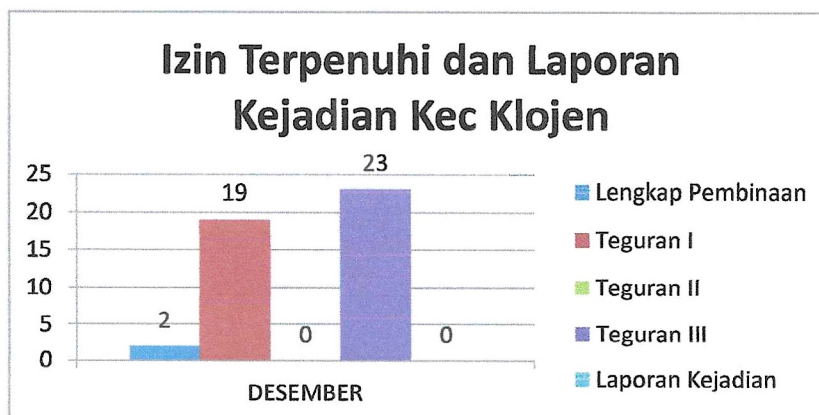

Perda Masuk Laporan Kejadian Kec. Klojen Bulan DESEMBER		
Reklame	SIUP	TDUP
0	0	0