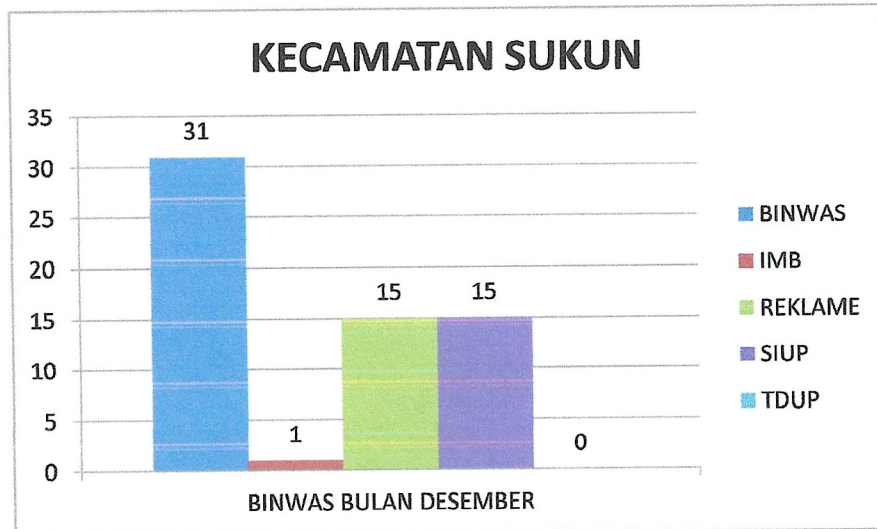

INFOGRAFIS KECAMATAN SUKUN BULAN DESEMBER TAHUN 2023

SUKUN	BINWAS	IMB	REKLAME	SIUP	TDUP
BULAN DESEMBER	31	1	15	15	0
TOTAL	31	1	15	15	0