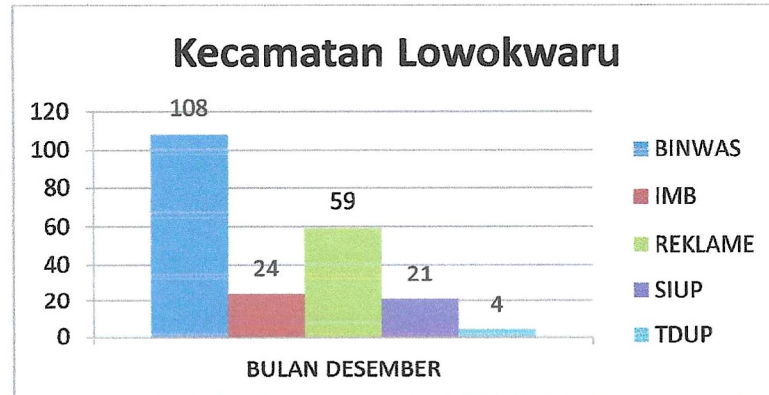

Kecamatan Kedungkandang	Lengkap Pembinaan	Teguran I	Teguran II	Teguran III	Laporan Kejadian
DESEMBER	34	0	0	0	0
TOTAL	34	0	0	0	0

Perda Masuk Laporan Kejadian Kec. Kedungkandang Bulan DESEMBER		
Reklame	SIUP	TDUP
0	0	0

INFOGRAFIS KECAMATAN KLOJEN BULAN DESEMBER TAHUN 2023

KLOJEN	BINWAS	IMB	REKLAME	SIUP	TDUP
DESEMBER	20	7	4	5	4
TOTAL	20	7	4	5	4

Kecamatan Klojen	Lengkap Pembinaan	Teguran I	Teguran II	Teguran III	Laporan Kejadian
DESEMBER	2	19	0	23	0
TOTAL	2	19	0	23	0

Perda Masuk Laporan Kejadian Kec. Klojen Bulan DESEMBER		
Reklame	SIUP	TDUP
0	0	0

INFOGRAFIS KECAMATAN LOWOKWARU BULAN DESEMBER TAHUN 2023

LOWOKWARU	BINWAS	IMB	REKLAME	SIUP	TDUP
BULAN DESEMBER	108	24	59	21	4
TOTAL	108	24	59	21	4