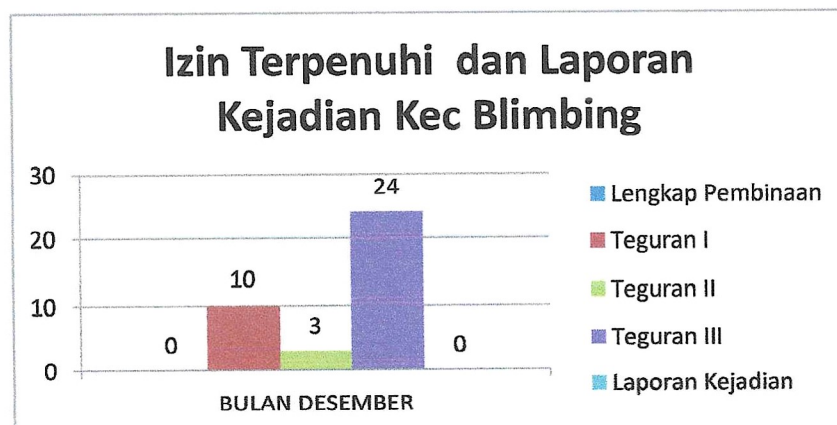

INFOGRAFIS BINWAS BULAN DESEMBER TAHUN 2023

WILAYAH	BINWAS BULAN DESEMBER
BLIMBING	0
KEDUNGKANDANG	34
KLOJEN	20
LOWOKWARU	108
SUKUN	31
TOTAL	193

JUMLAH LAPORAN KEJADIAN	Reklame	SIUP	TDUP
BULAN DESEMBER	0	0	0

INFOGRAFIS KECAMATAN BLIMBING BULAN DESEMBER TAHUN 2023

BLIMBING	BINWAS	IMB	REKLAME	SIUP	TDUP
DESEMBER	0	0	0	0	0
TOTAL	0	0	0	0	0

Kecamatan Blimbing	Lengkap Pembinaan	Teguran I	Teguran II	Teguran III	Laporan Kejadian
BULAN DESEMBER	0	10	3	24	0
TOTAL	0	10	3	24	0