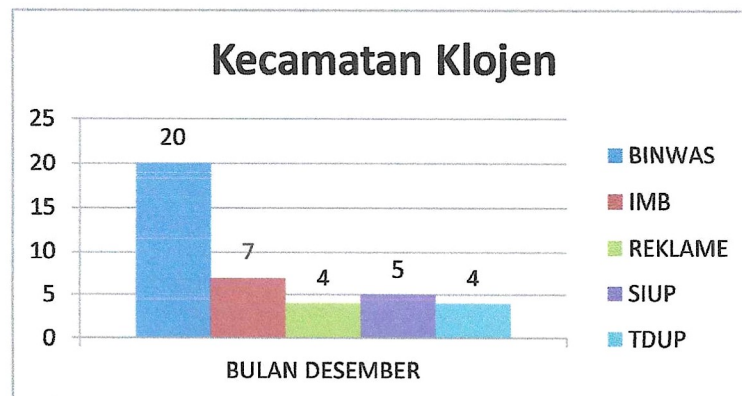

INFOGRAFIS KECAMATAN KLOJEN BULAN DESEMBER TAHUN 2023

KLOJEN	BINWAS	IMB	REKLAME	SIUP	TDUP
DESEMBER	20	7	4	5	4
TOTAL	20	7	4	5	4

Kecamatan Klojen	Lengkap Pembinaan	Teguran I	Teguran II	Teguran III	Laporan Kejadian
DESEMBER	2	19	0	23	0
TOTAL	2	19	0	23	0