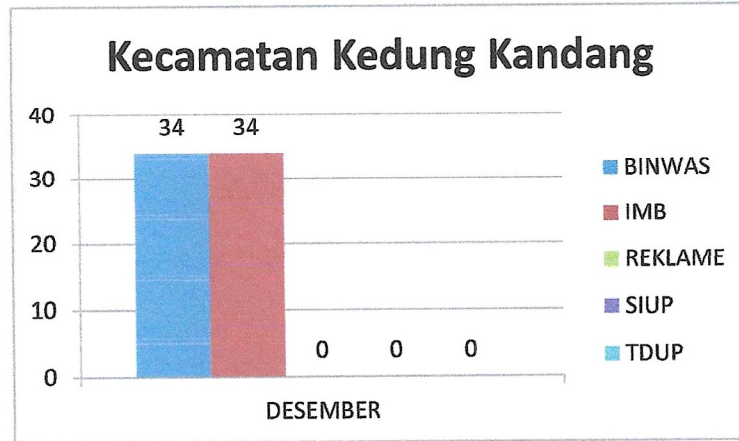

INFOGRAFIS BINWAS BULAN DESEMBER TAHUN 2023

WILAYAH	BINWAS BULAN DESEMBER
BLIMBING	0
KEDUNGKANDANG	34
KLOJEN	20
LOWOKWARU	108
SUKUN	31
TOTAL	193

JUMLAH LAPORAN KEJADIAN	Reklame	SIUP	TDUP
BULAN DESEMBER	0	0	0

INFOGRAFIS KECAMATAN BLIMBING BULAN DESEMBER TAHUN 2023

BLIMBING	BINWAS	IMB	REKLAME	SIUP	TDUP
DESEMBER	0	0	0	0	0
TOTAL	0	0	0	0	0

Kecamatan Blimbing	Lengkap Pembinaan	Teguran I	Teguran II	Teguran III	Laporan Kejadian
BULAN DESEMBER	0	10	3	24	0
TOTAL	0	10	3	24	0

Perda Masuk Laporan Kejadian Kec. Blimbing Bulan DESEMBER		
Reklame	SIUP	TDUP
0	0	0

INFOGRAFIS KECAMATAN KEDUNGKANDANG BULAN DESEMBER TAHUN 2023

KEDUNGKANDANG	BINWAS	IMB	REKLAME	SIUP	TDUP
DESEMBER	34	34	0	0	0
TOTAL	34	34	0	0	0