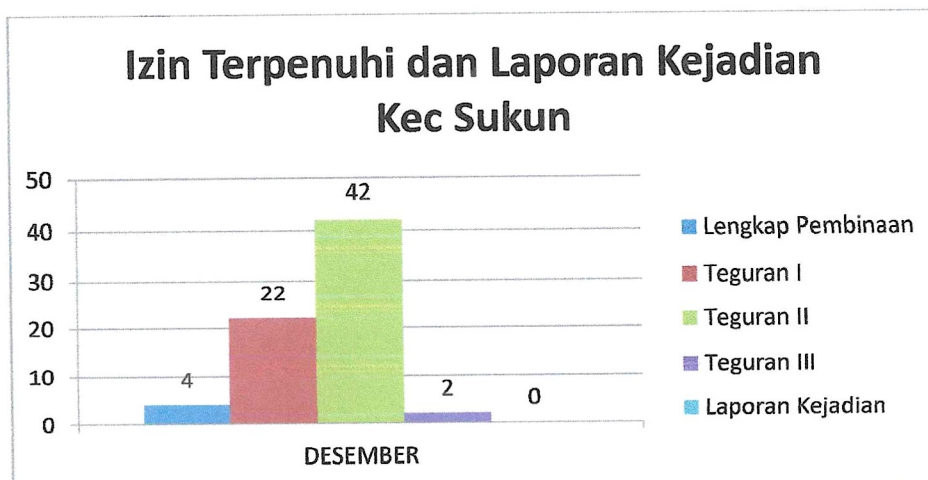

Kecamatan Sukun	Lengkap Pembinaan	Teguran I	Teguran II	Teguran III	Laporan Kejadian
DESEMBER	4	22	42	2	0
TOTAL	4	22	42	2	0