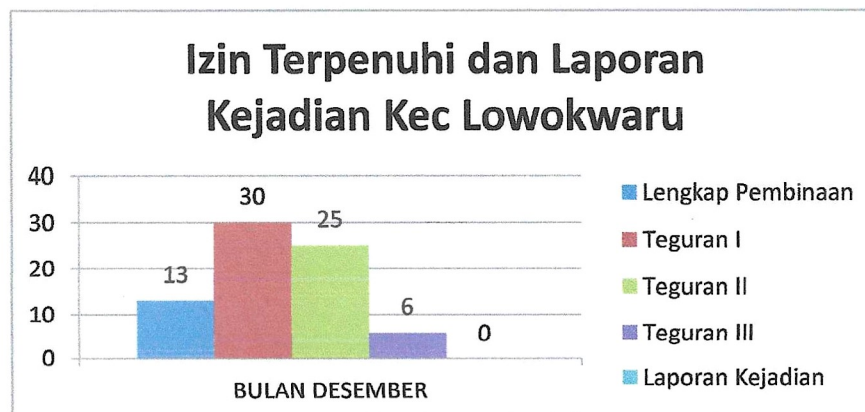

Perda Masuk Laporan Kejadian Kec. Lowokwaru Bulan DESEMBER		
Reklame	SIUP	TDUP
0	0	0