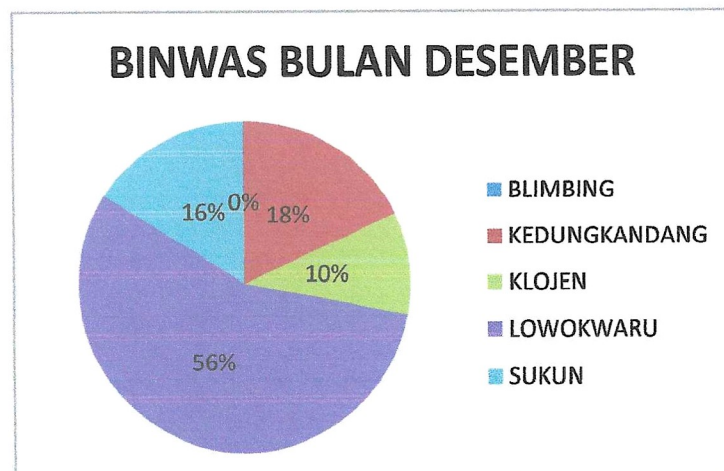

INFOGRAFIS BINWAS BULAN DESEMBER TAHUN 2023

WILAYAH	BINWAS BULAN DESEMBER
BLIMBING	0
KEDUNGKANDANG	34
KLOJEN	20
LOWOKWARU	108
SUKUN	31
TOTAL	193

JUMLAH LAPORAN KEJADIAN	Reklame	SIUP	TDUP
BULAN DESEMBER	0	0	0

INFOGRAFIS KECAMATAN BLIMBING BULAN DESEMBER TAHUN 2023

BLIMBING	BINWAS	IMB	REKLAME	SIUP	TDUP
DESEMBER	0	0	0	0	0
TOTAL	0	0	0	0	0

Kecamatan Blimbing	Lengkap Pembinaan	Teguran I	Teguran II	Teguran III	Laporan Kejadian
BULAN DESEMBER	0	10	3	24	0
TOTAL	0	10	3	24	0