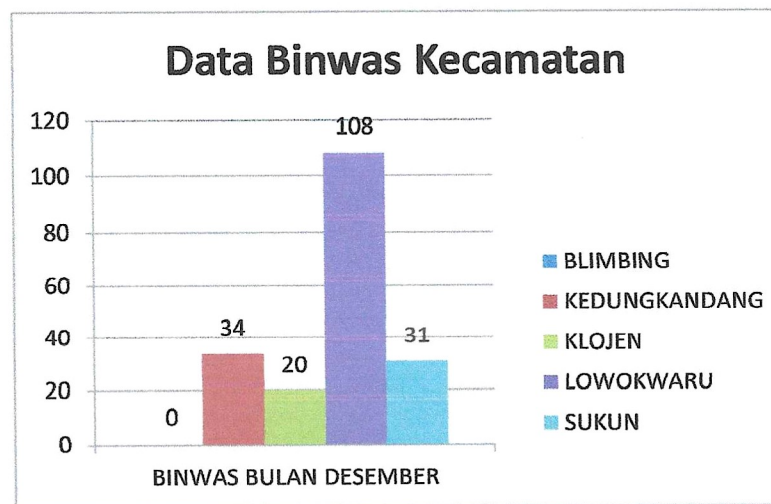

INFOGRAFIS BINWAS BULAN DESEMBER TAHUN 2023

WILAYAH	BINWAS BULAN DESEMBER
BLIMBING	0
KEDUNGKANDANG	34
KLOJEN	20
LOWOKWARU	108
SUKUN	31
TOTAL	193

JUMLAH LAPORAN KEJADIAN	Reklame	SIUP	TDUP
BULAN DESEMBER	0	0	0

INFOGRAFIS KECAMATAN BLIMBING BULAN DESEMBER TAHUN 2023

BLIMBING	BINWAS	IMB	REKLAME	SIUP	TDUP
DESEMBER	0	0	0	0	0
TOTAL	0	0	0	0	0

Kecamatan Blimbing	Lengkap Pembinaan	Teguran I	Teguran II	Teguran III	Laporan Kejadian
BULAN DESEMBER	0	10	3	24	0
TOTAL	0	10	3	24	0