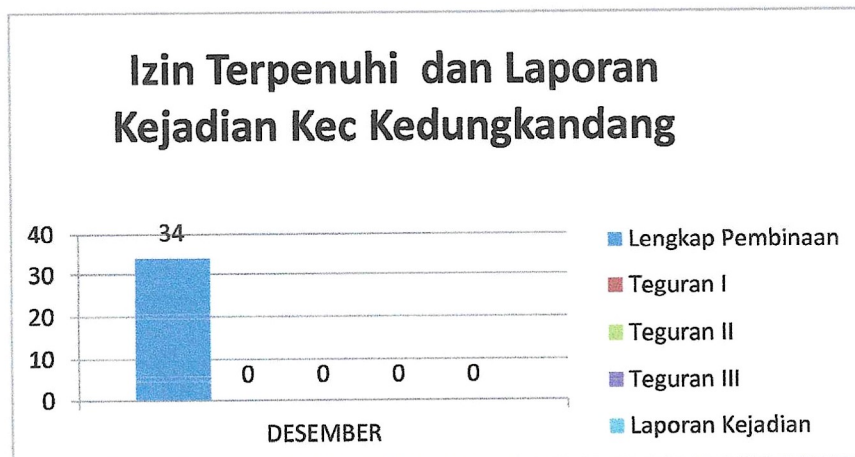

Perda Masuk Laporan Kejadian Kec. Kedungkandang Bulan DESEMBER		
Reklame	SIUP	TDUP
0	0	0