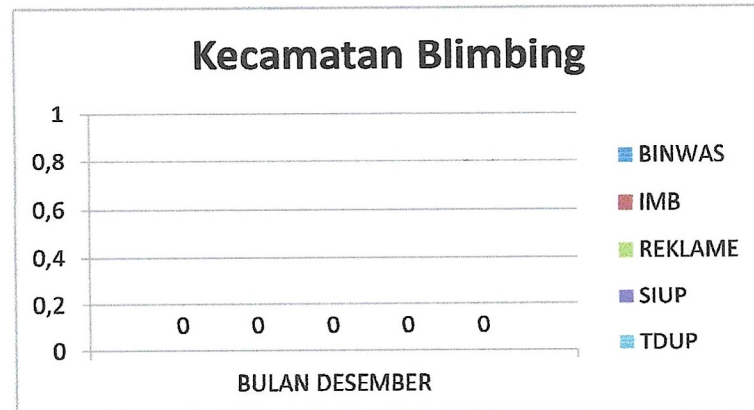

INFOGRAFIS BINWAS BULAN DESEMBER TAHUN 2023

WILAYAH	BINWAS BULAN DESEMBER
BLIMBING	0
KEDUNGKANDANG	34
KLOJEN	20
LOWOKWARU	108
SUKUN	31
TOTAL	193

JUMLAH LAPORAN KEJADIAN	Reklame	SIUP	TDUP
BULAN DESEMBER	0	0	0

INFOGRAFIS KECAMATAN BLIMBING BULAN DESEMBER TAHUN 2023

BLIMBING	BINWAS	IMB	REKLAME	SIUP	TDUP
DESEMBER	0	0	0	0	0
TOTAL	0	0	0	0	0

Kecamatan Blimbing	Lengkap Pembinaan	Teguran I	Teguran II	Teguran III	Laporan Kejadian
BULAN DESEMBER	0	10	3	24	0
TOTAL	0	10	3	24	0