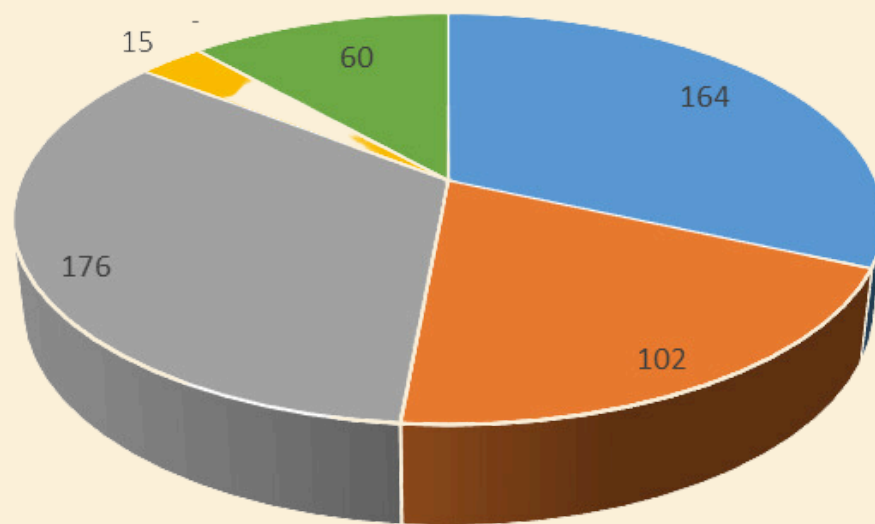

Data Jumlah Pengunjung Museum Mpu Purwa Bulan Juli 2024

NO	BULAN	PELAJAR	MAHASISWA	UMUM	ASING	PENELITI	SENIMAN	JUMLAH
1	JULI	164	102	176	15	0	60	517

Grafik Jumlah Pengunjung Museum Mpu Purwa Bulan Juli 2024