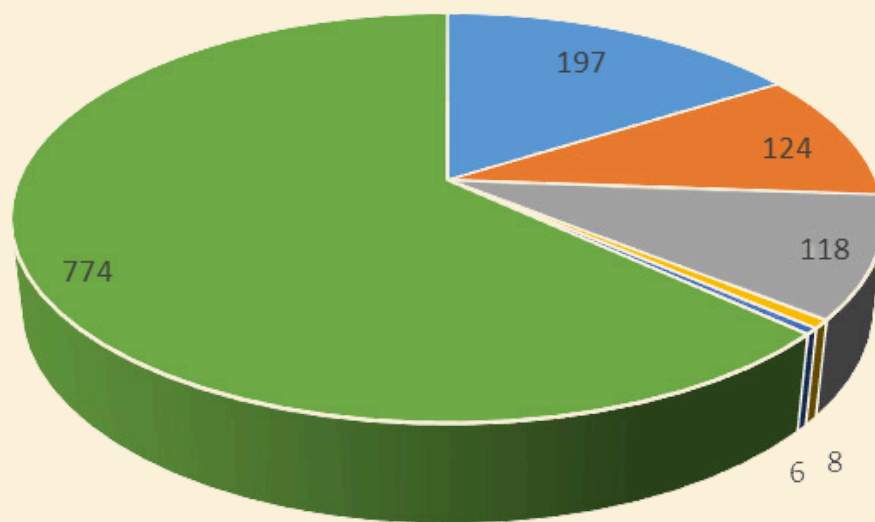

Data Jumlah Pengunjung Museum Mpu Purwa Bulan Agustus 2024

NO	BULAN	PELAJAR	MAHASISWA	UMUM	ASING	PENELITI	SENIMAN	JUMLAH
1	AGUSTUS	197	124	118	8	6	774	1.227

Grafik Jumlah Pengunjung Museum Mpu Purwa Bulan Agustus 2024