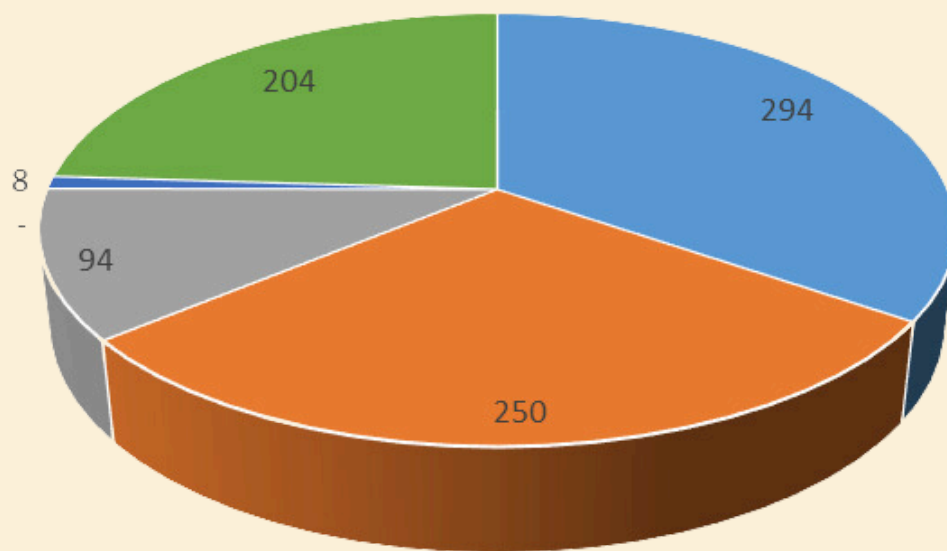

Data Jumlah Pengunjung Museum Mpu Purwa Bulan April 2024

NO	BULAN	PELAJAR	MAHASISWA	UMUM	ASING	PENELITI	SENIMAN	JUMLAH
1	APRIL	294	250	94	0	8	204	850

Grafik Jumlah Pengunjung Museum Mpu Purwa Bulan April 2024