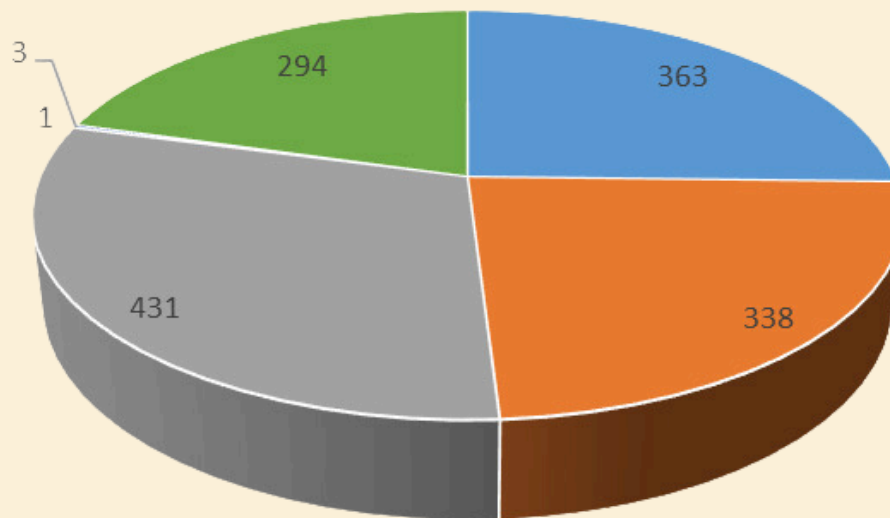

Data Jumlah Pengunjung Museum Mpu Purwa Bulan Mei 2024

NO	BULAN	PELAJAR	MAHASISWA	UMUM	ASING	PENELITI	SENIMAN	JUMLAH
1	MEI	363	338	431	1	3	294	1.430

Grafik Jumlah Pengunjung Museum Mpu Purwa Bulan Mei 2024